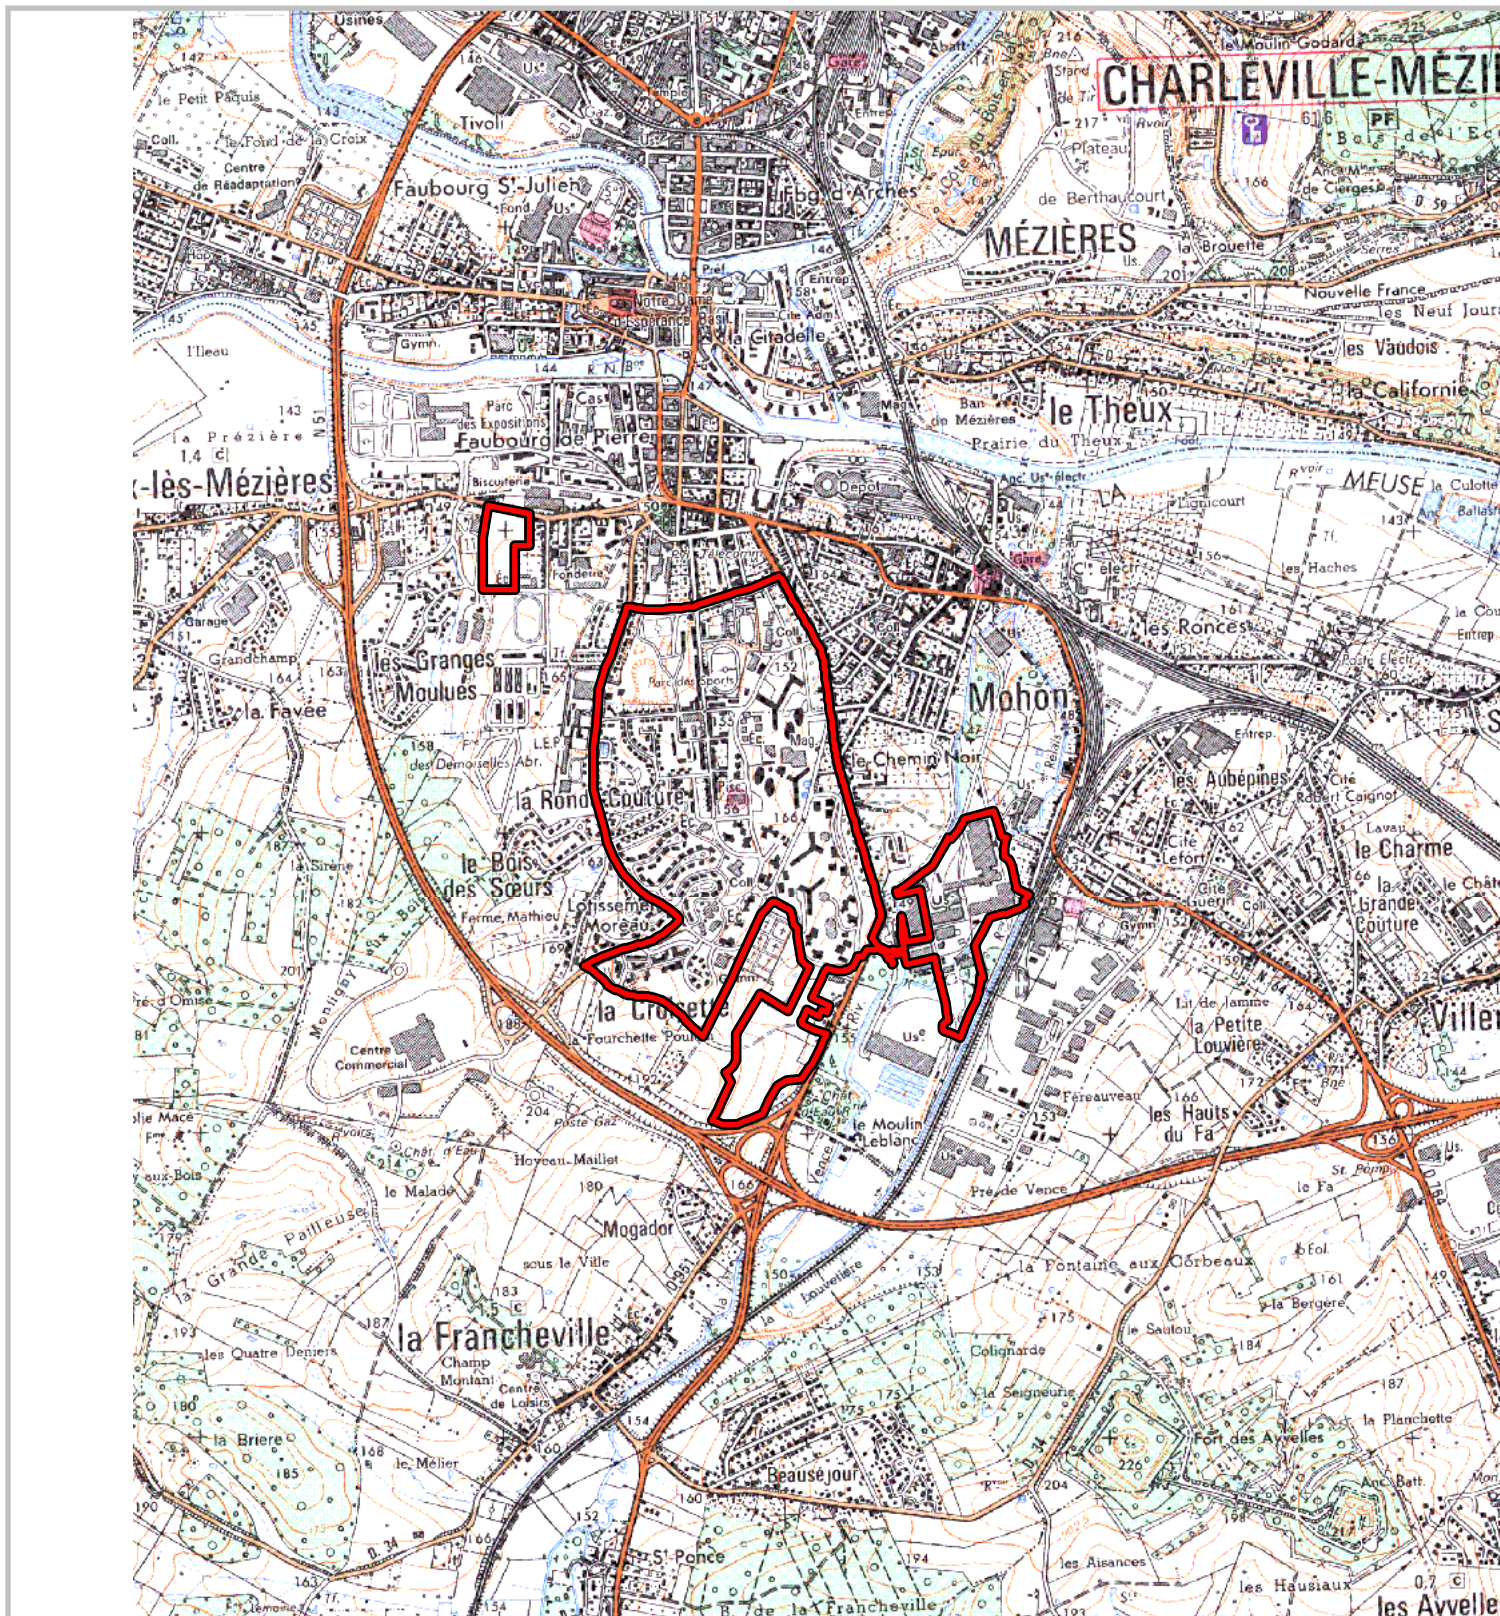

ZONE FRANCHE URBAINE

Carte au 1/25 000

visée à l'article 1 du décret n° 96-1154 du 26 Décembre 1996,
modifié par le décret n°2007-894 du 15 mai 2007

Région : **Champagne Ardennes**
Département : **Ardennes (08)**
Commune : **Charleville-Mézières.**

ZFU: Ronde Couture.

N° INSEE: 21010ZF

La Zone Franche Urbaine (ZFU) est délimitée par un trait de couleur rouge.

500 m