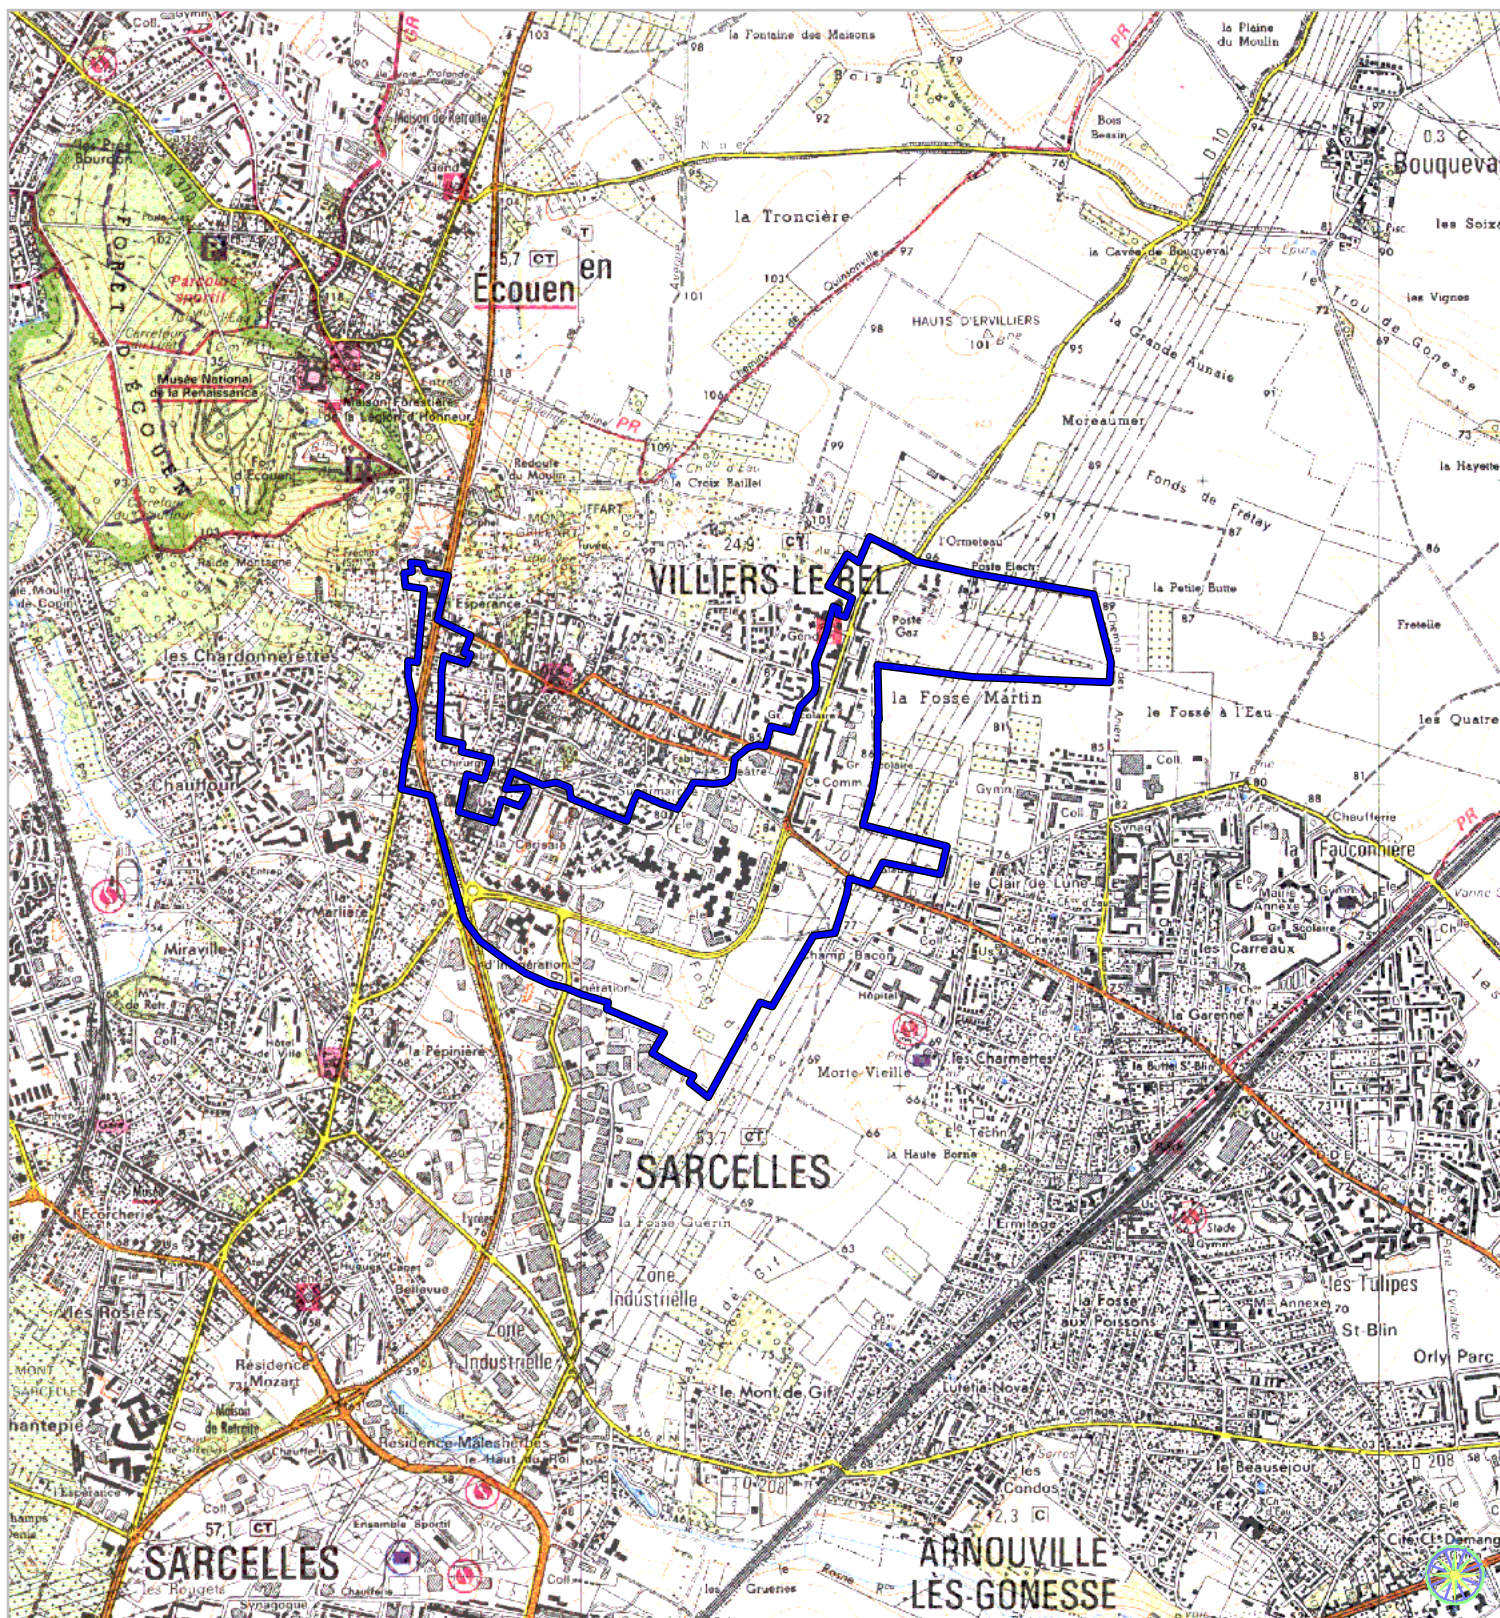

ZONE FRANCHE URBAINE

Carte indicative au 1/25 000

selon l'annexe 39 au décret
n°2004-219 du 12 mars 2004

Région : **Ile de France**
Département : **Val d'Oise (95)**
Commune : **Villiers-le-Bel.**

ZFU: Les Puits, La Marlière, Derrière-les-Murs-de-
-Monseigneur.

N° INSEE: 1139NZF

La zone concernée est délimitée par un trait de couleur bleue. Le tracé est indicatif, en particulier la zone peut parfois comprendre des parcelles situées de l'autre côté des voies de délimitation.

500 m

1 cm correspond à 250 m