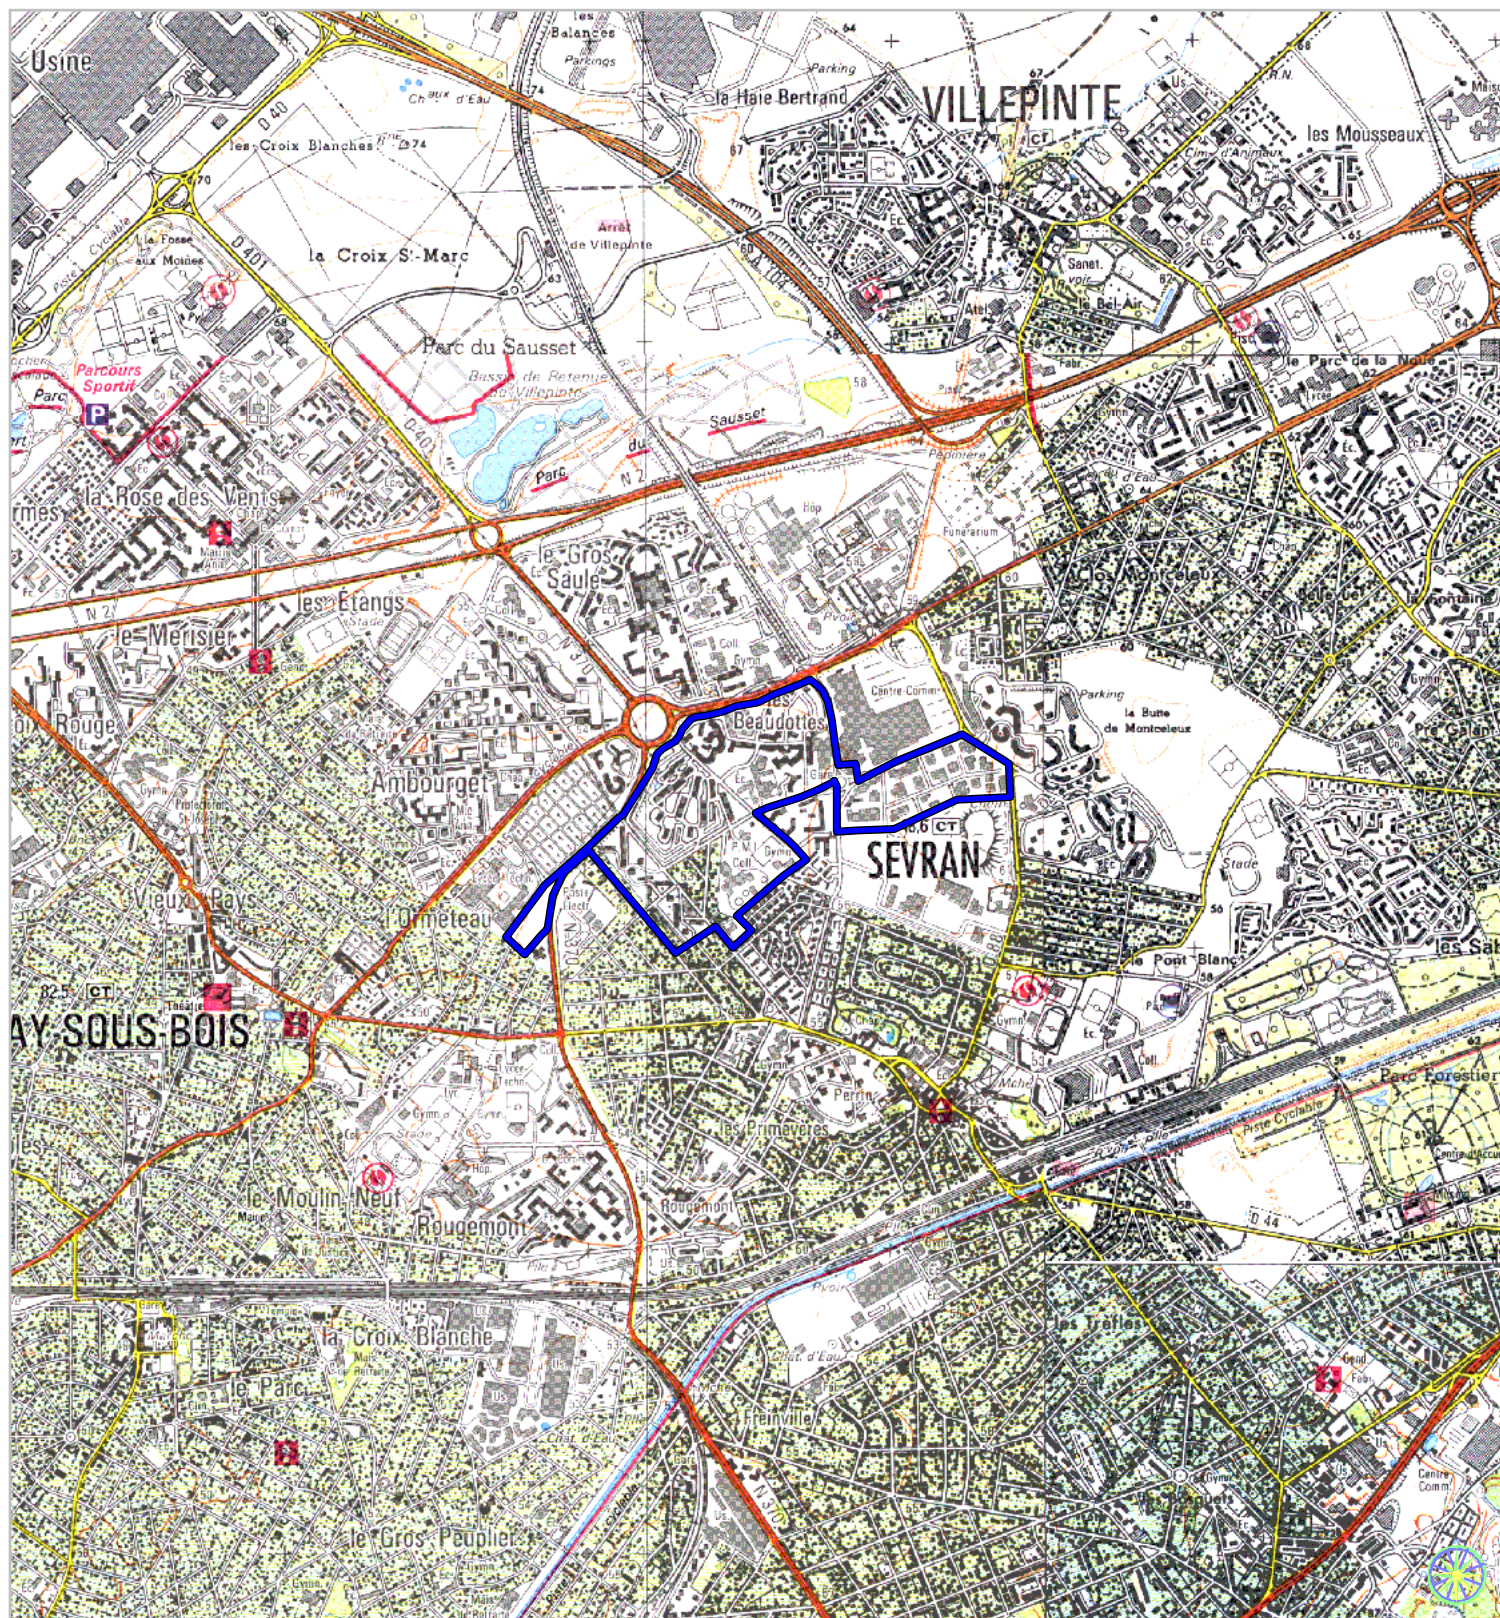

ZONE FRANCHE URBAINE

Carte indicative au 1/25 000

selon l'annexe 32 au décret
n°2004-219 du 12 mars 2004

Région : **Ile de France**
Département : **Seine St Denis (93)**
Commune : **Sevrans.**

ZFU: Les Beaudottes.

N° INSEE: 1132NZF

La zone concernée est délimitée par un trait de couleur bleue. Le tracé est indicatif, en particulier la zone peut parfois comprendre des parcelles situées de l'autre côté des voies de délimitation.