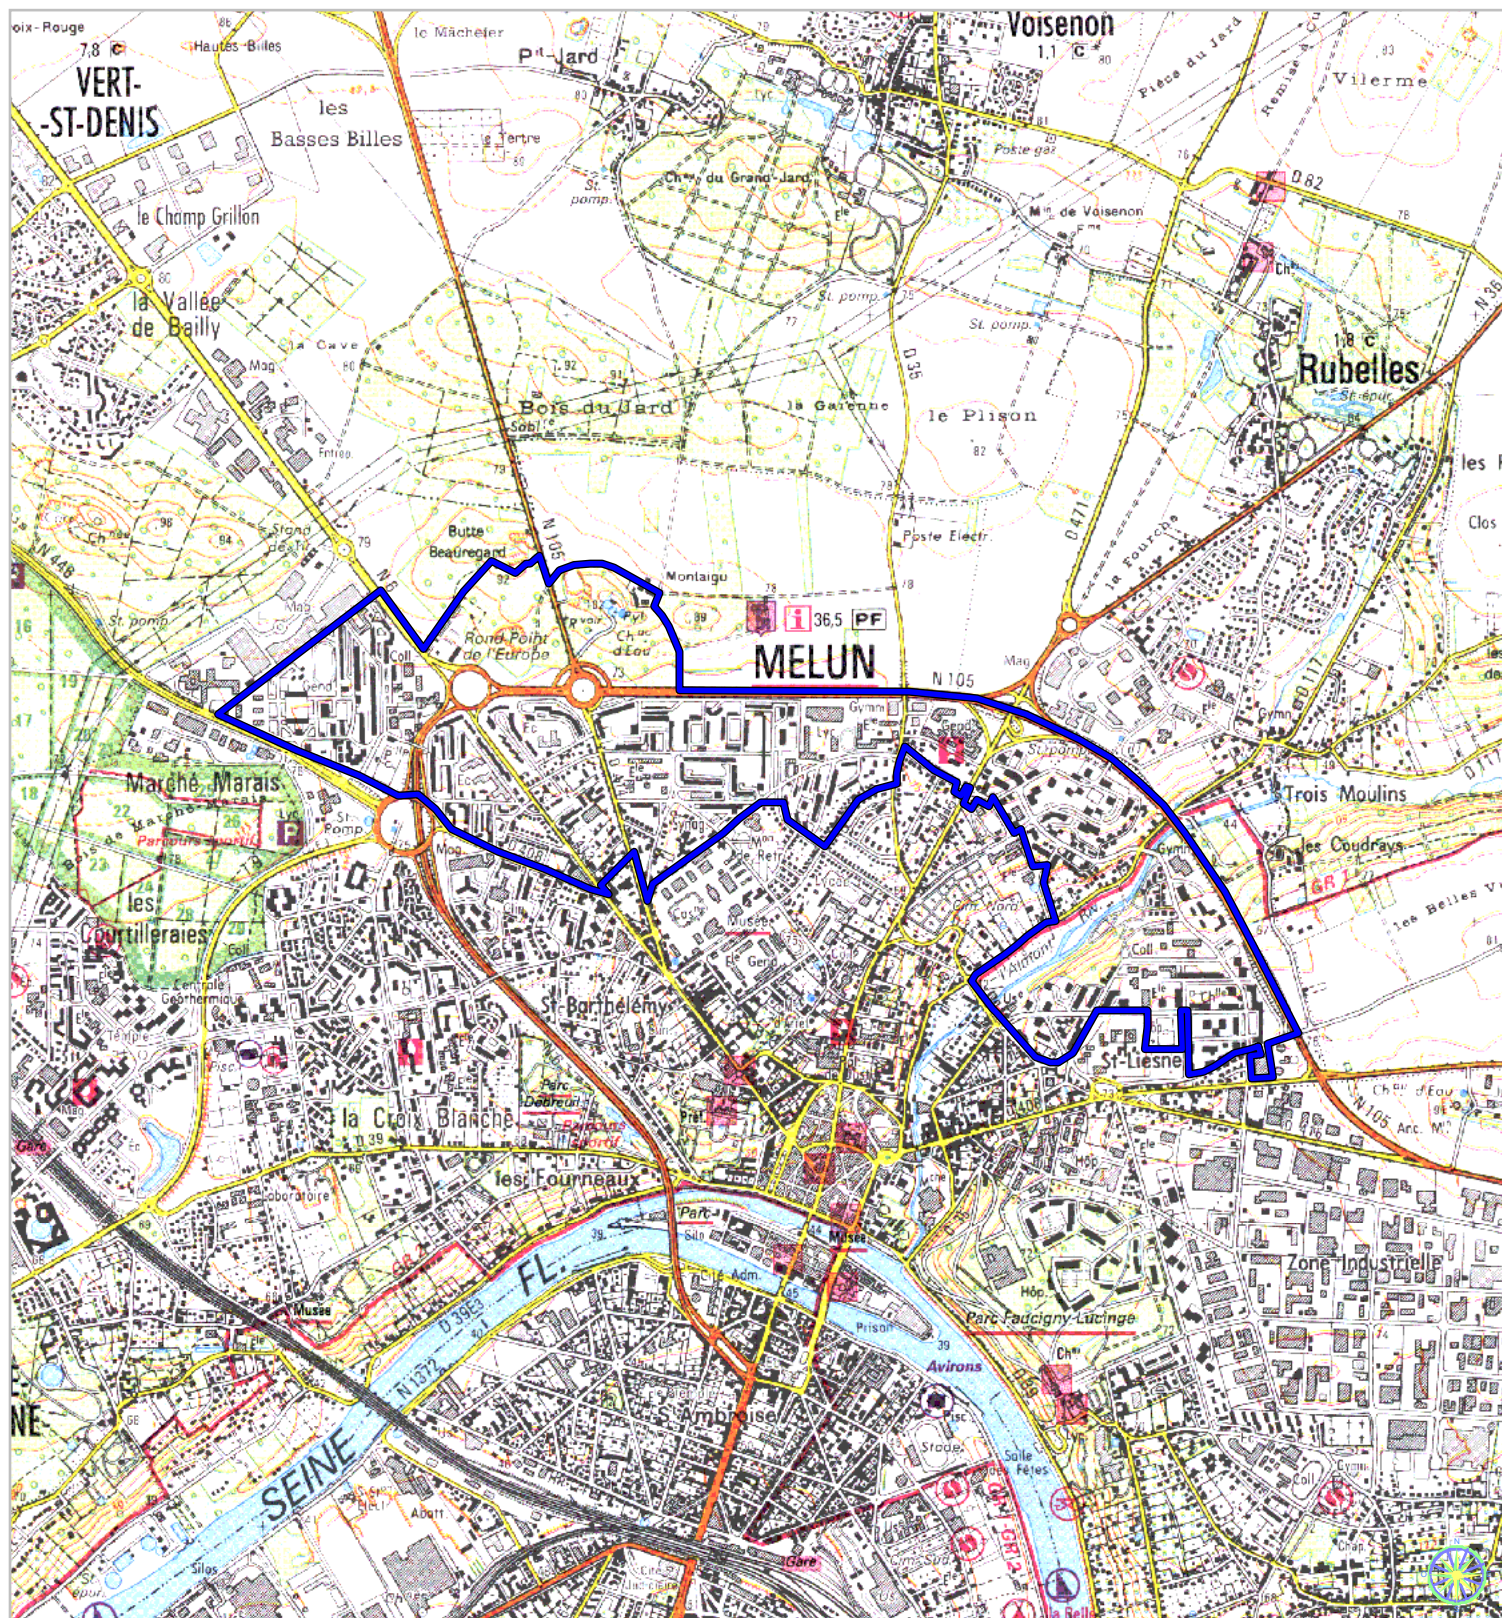

ZONE FRANCHE URBAINE

Carte indicative au 1/25 000

selon l'annexe 24 au décret
n°2004-219 du 12 mars 2004

Région : **Ile de France**
Département : **Seine et Marne (77)**
Commune : **Melun.**

ZFU: Quartier Nord Mainicy.

N° INSEE: 1124NZF

La zone concernée est délimitée par un trait de couleur bleue. Le tracé est indicatif, en particulier la zone peut parfois comprendre des parcelles situées de l'autre côté des voies de délimitation.