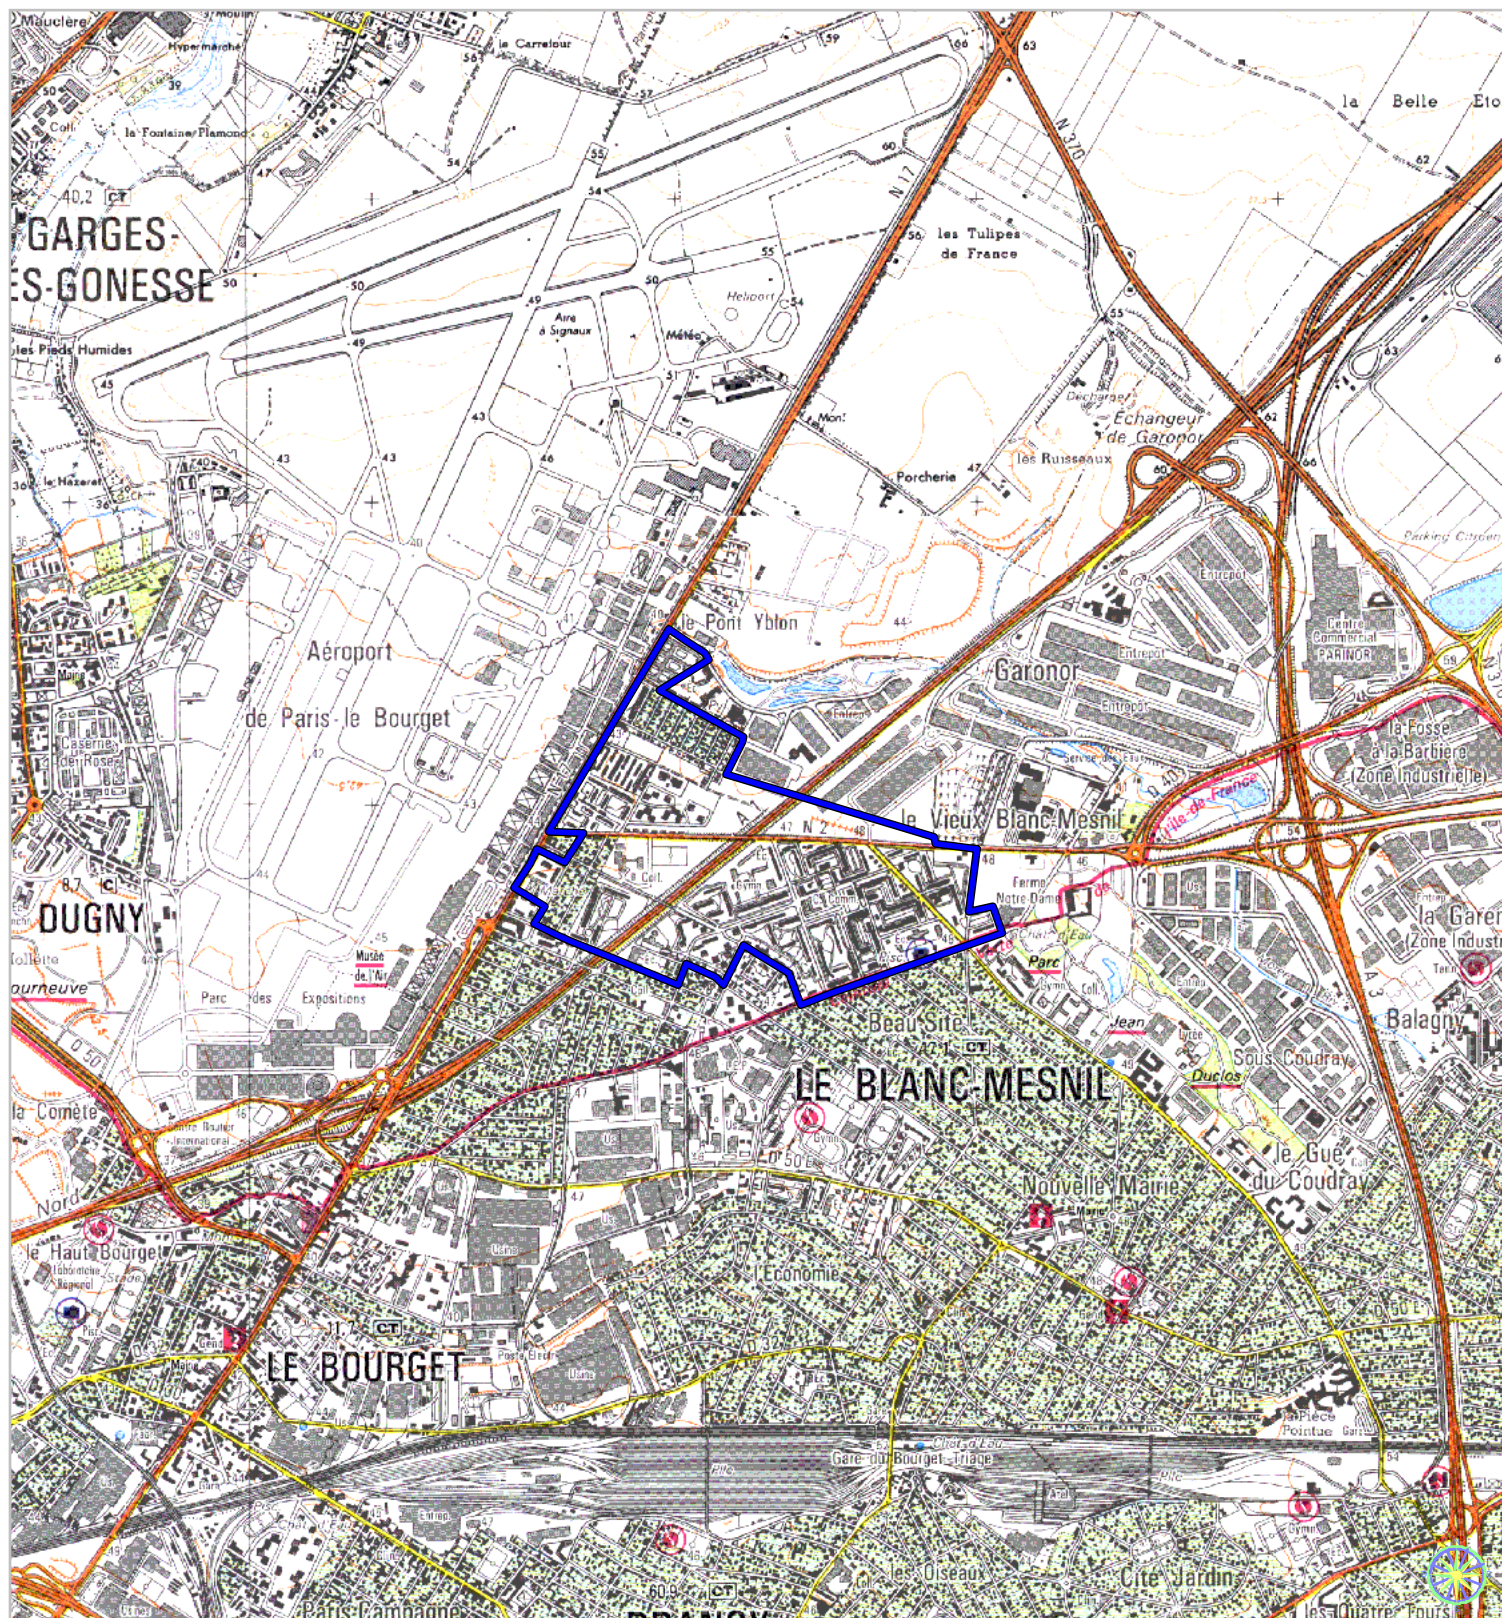

ZONE FRANCHE URBAINE

Carte indicative au 1/25 000

selon l'annexe 21 au décret
n°2004-219 du 12 mars 2004

Région : **Ile de France**
Département : **Seine St Denis (93)**
Commune : **Le Blanc-Mesnil, Dugny.**

ZFU: Pont Yblon, Quartiers Nord (Cité 212, Grand ensemble des Tilleuls, Cité Floréal Aviation).

N° INSEE: 1121NZF

La zone concernée est délimitée par un trait de couleur bleue. Le tracé est indicatif, en particulier la zone peut parfois comprendre des parcelles situées de l'autre côté des voies de délimitation.