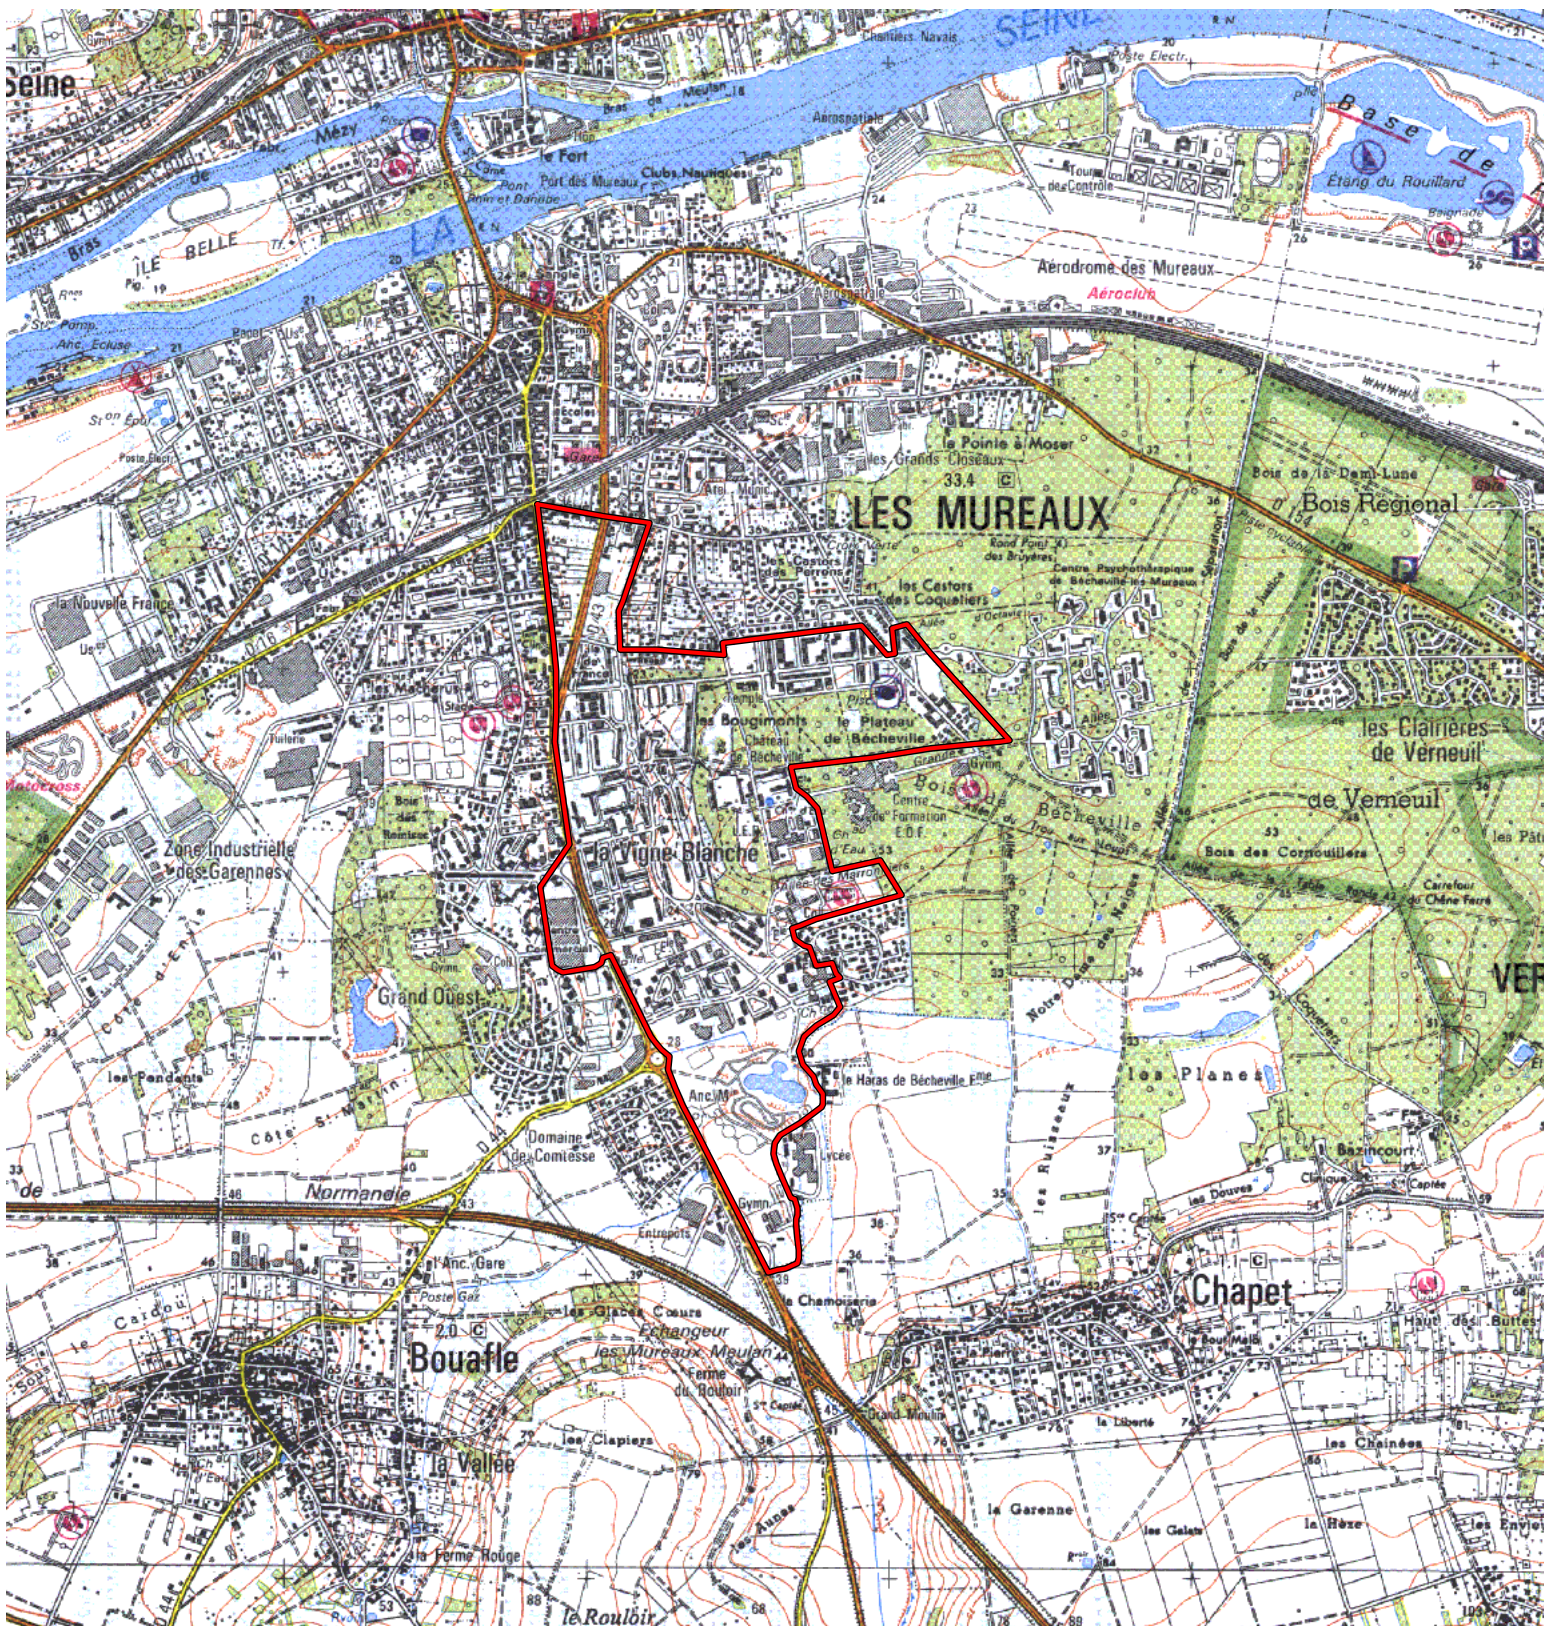

**ZONE FRANCHE URBAINE**

Carte au 1/25000 visée à l'article 1  
du décret n° 96-1154 du 26 Décembre 1996

Ile de France 11  
Yvelines (78)

Commune : **Les Mureaux.**

**ZFU**: Cinq Quartiers : Bécheville, Les Bougimonts,  
L'Ile de France, La Vigne Blanche, Les Musiciens.

N° INSEE: 11090ZF

La zone concernée est délimitée par un trait de couleur rouge.

Les documents relatifs aux délimitations rue par rue sont annexés à la présente carte.

(c) IGN 1/ 25000 Carte(s) :2214ET (94)