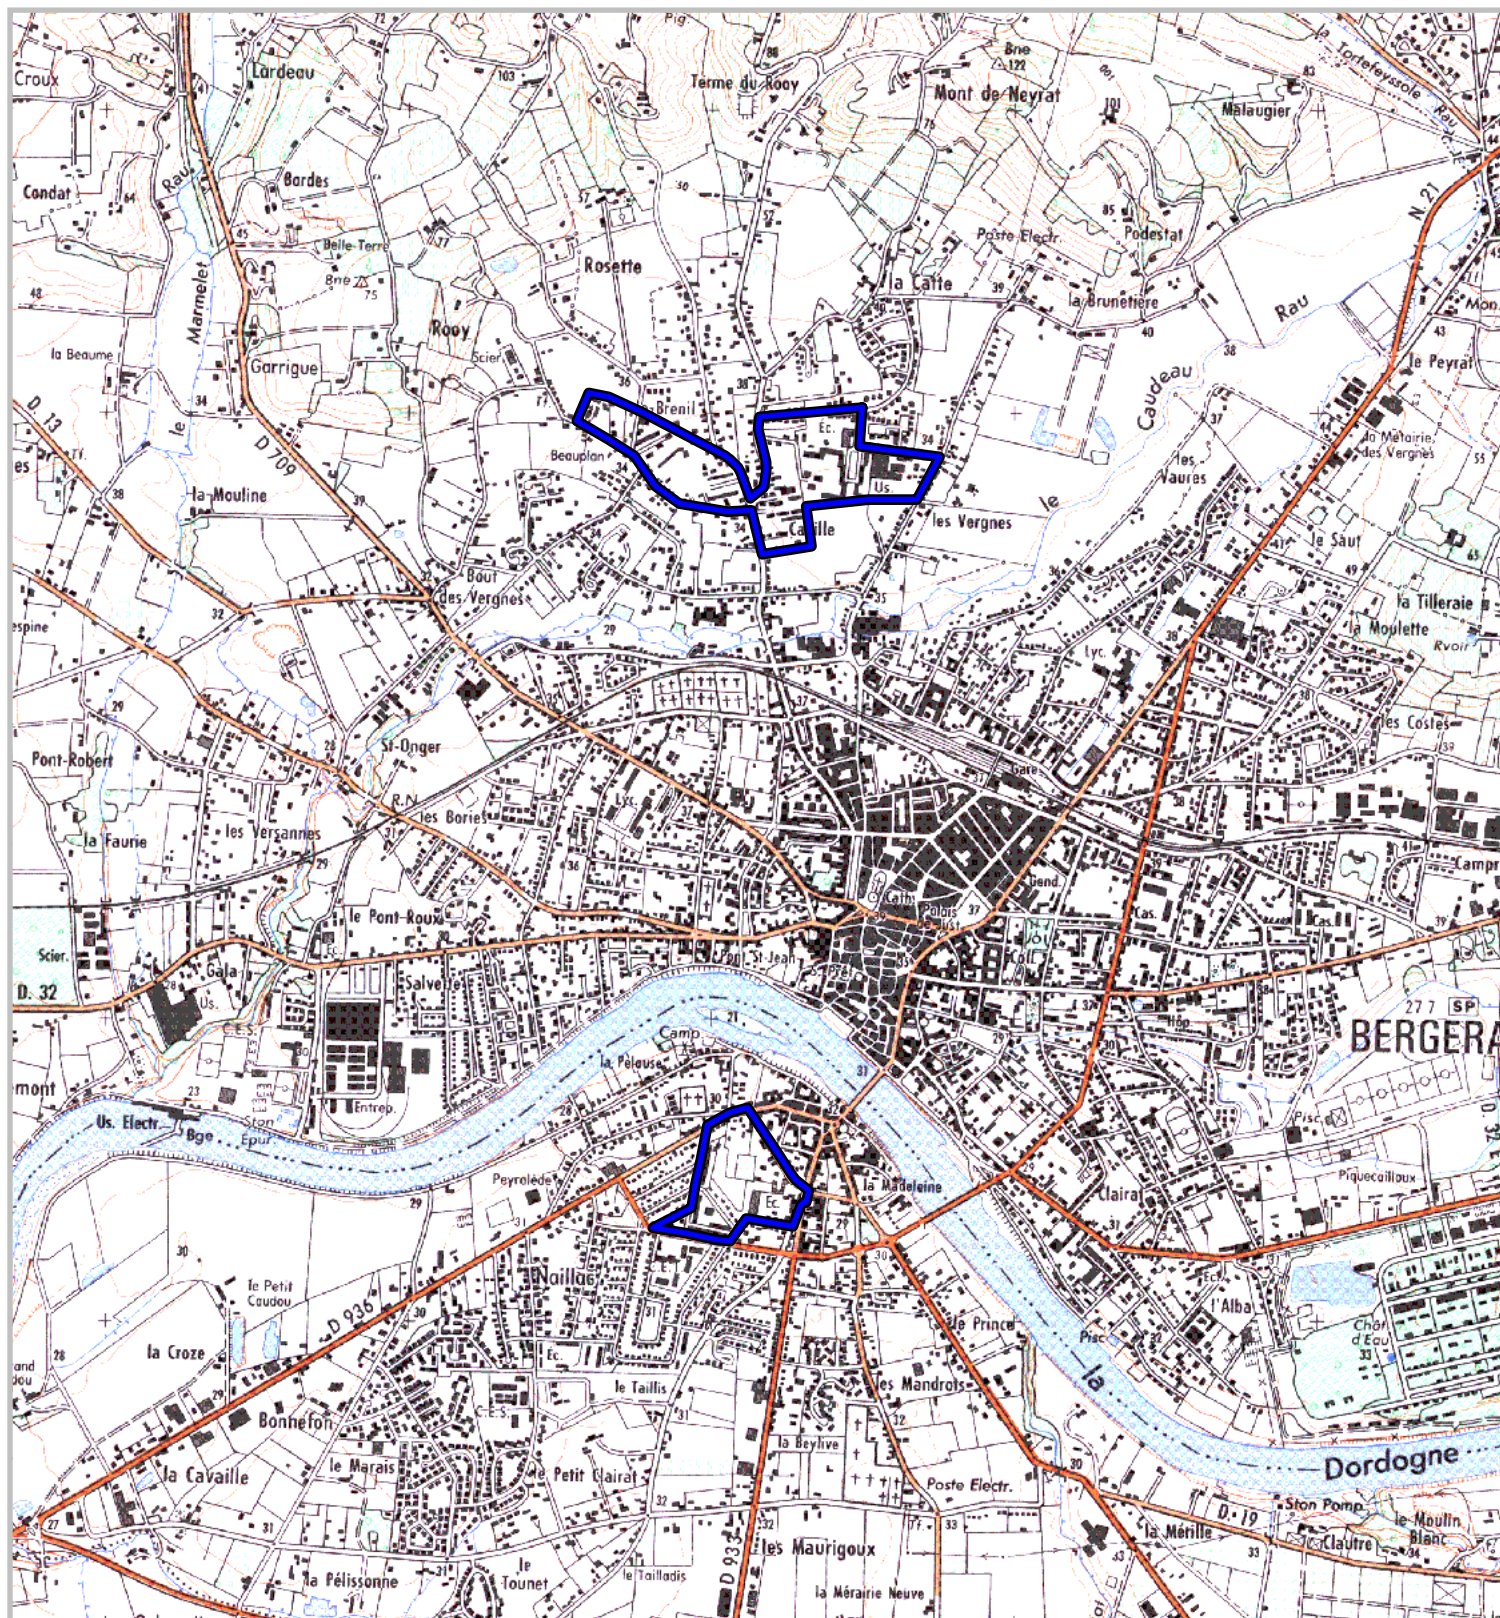

Quartiers faisant l'objet d'une convention de rénovation urbaine

prévues à l'article 10 de la loi n° 2003-710 du 1er août 2003
d'orientation et de programmation pour la ville
et la rénovation urbaine.

Carte au 1/25 000

N° Convention : 868

Région : Aquitaine
Département : Dordogne
Commune : Bergerac
Convention : Bergerac - La Catte, Beauplan, Naillac
Quartiers : La Catte, Naillac

Les Zones Urbaines Sensibles (ZUS) faisant l'objet de la convention sont délimités par un trait de couleur rouge.
Les quartiers de dérogation au titre de l'article 6 de la loi n° 2003-710 du 1er août 2003 faisant l'objet de la convention
sont délimités par un trait de couleur bleue.

500 m

1 cm correspond à 250 m