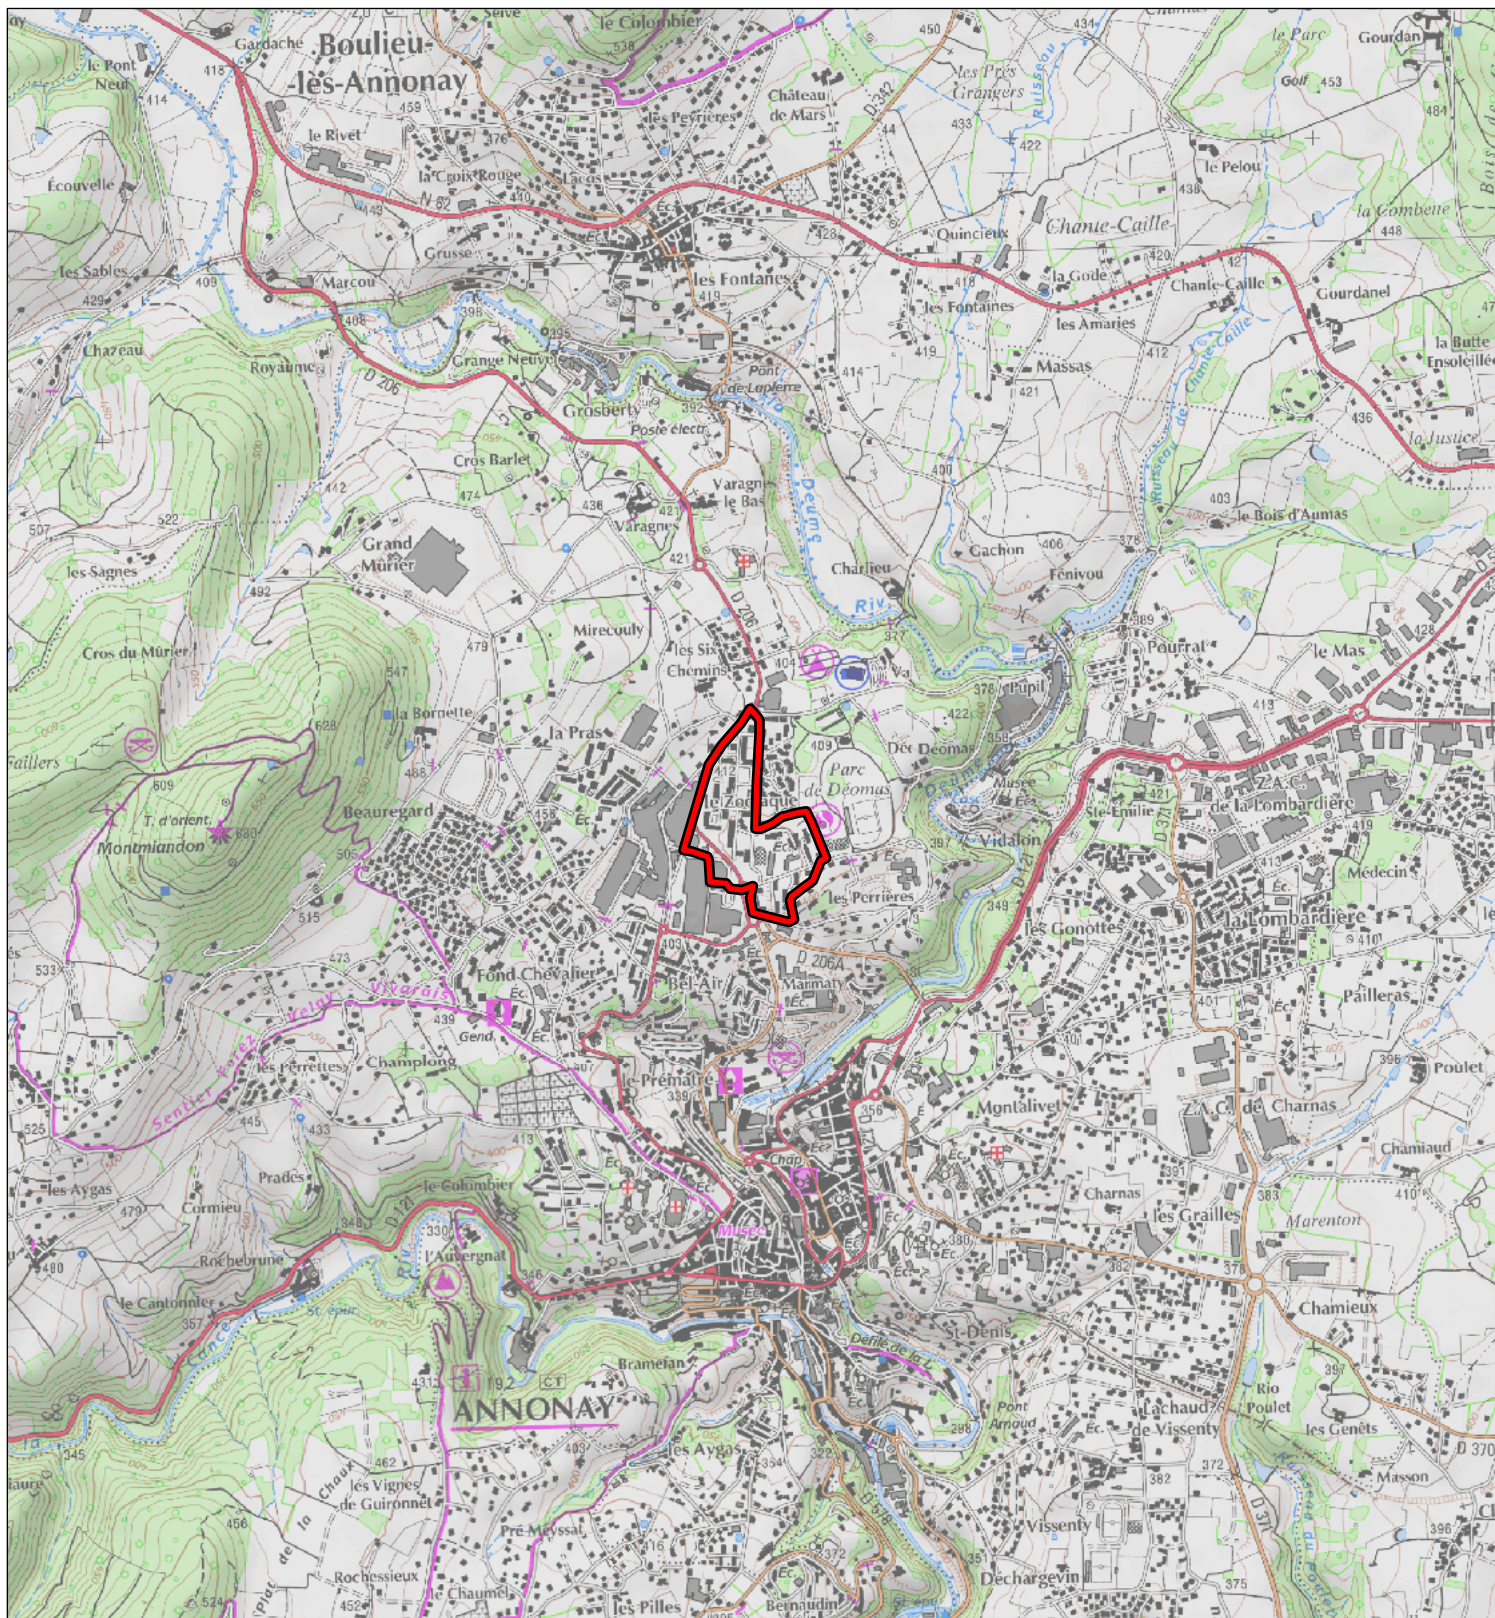

**Quartiers faisant l'objet d'une convention de rénovation urbaine**

prévues à l'article 10 de la loi n° 2003-710 du 1er août 2003  
d'orientation et de programmation pour la ville  
et la rénovation urbaine.

**Carte au 1/25 000**

N° Convention : 475

Région : Rhône-Alpes  
Département : Ardèche  
Commune : Annonay  
**Convention : Annonay - Le Zodiaque**  
**Quartier : Le Zodiaque**

Les Zones Urbaines Sensibles (ZUS) faisant l'objet de la convention sont délimités par un trait de couleur rouge.  
Les quartiers de dérogation au titre de l'article 6 de la loi n° 2003-710 du 1er août 2003 faisant l'objet de la convention  
sont délimités par un trait de couleur bleue.

500 m  
1 cm correspond à 250 m