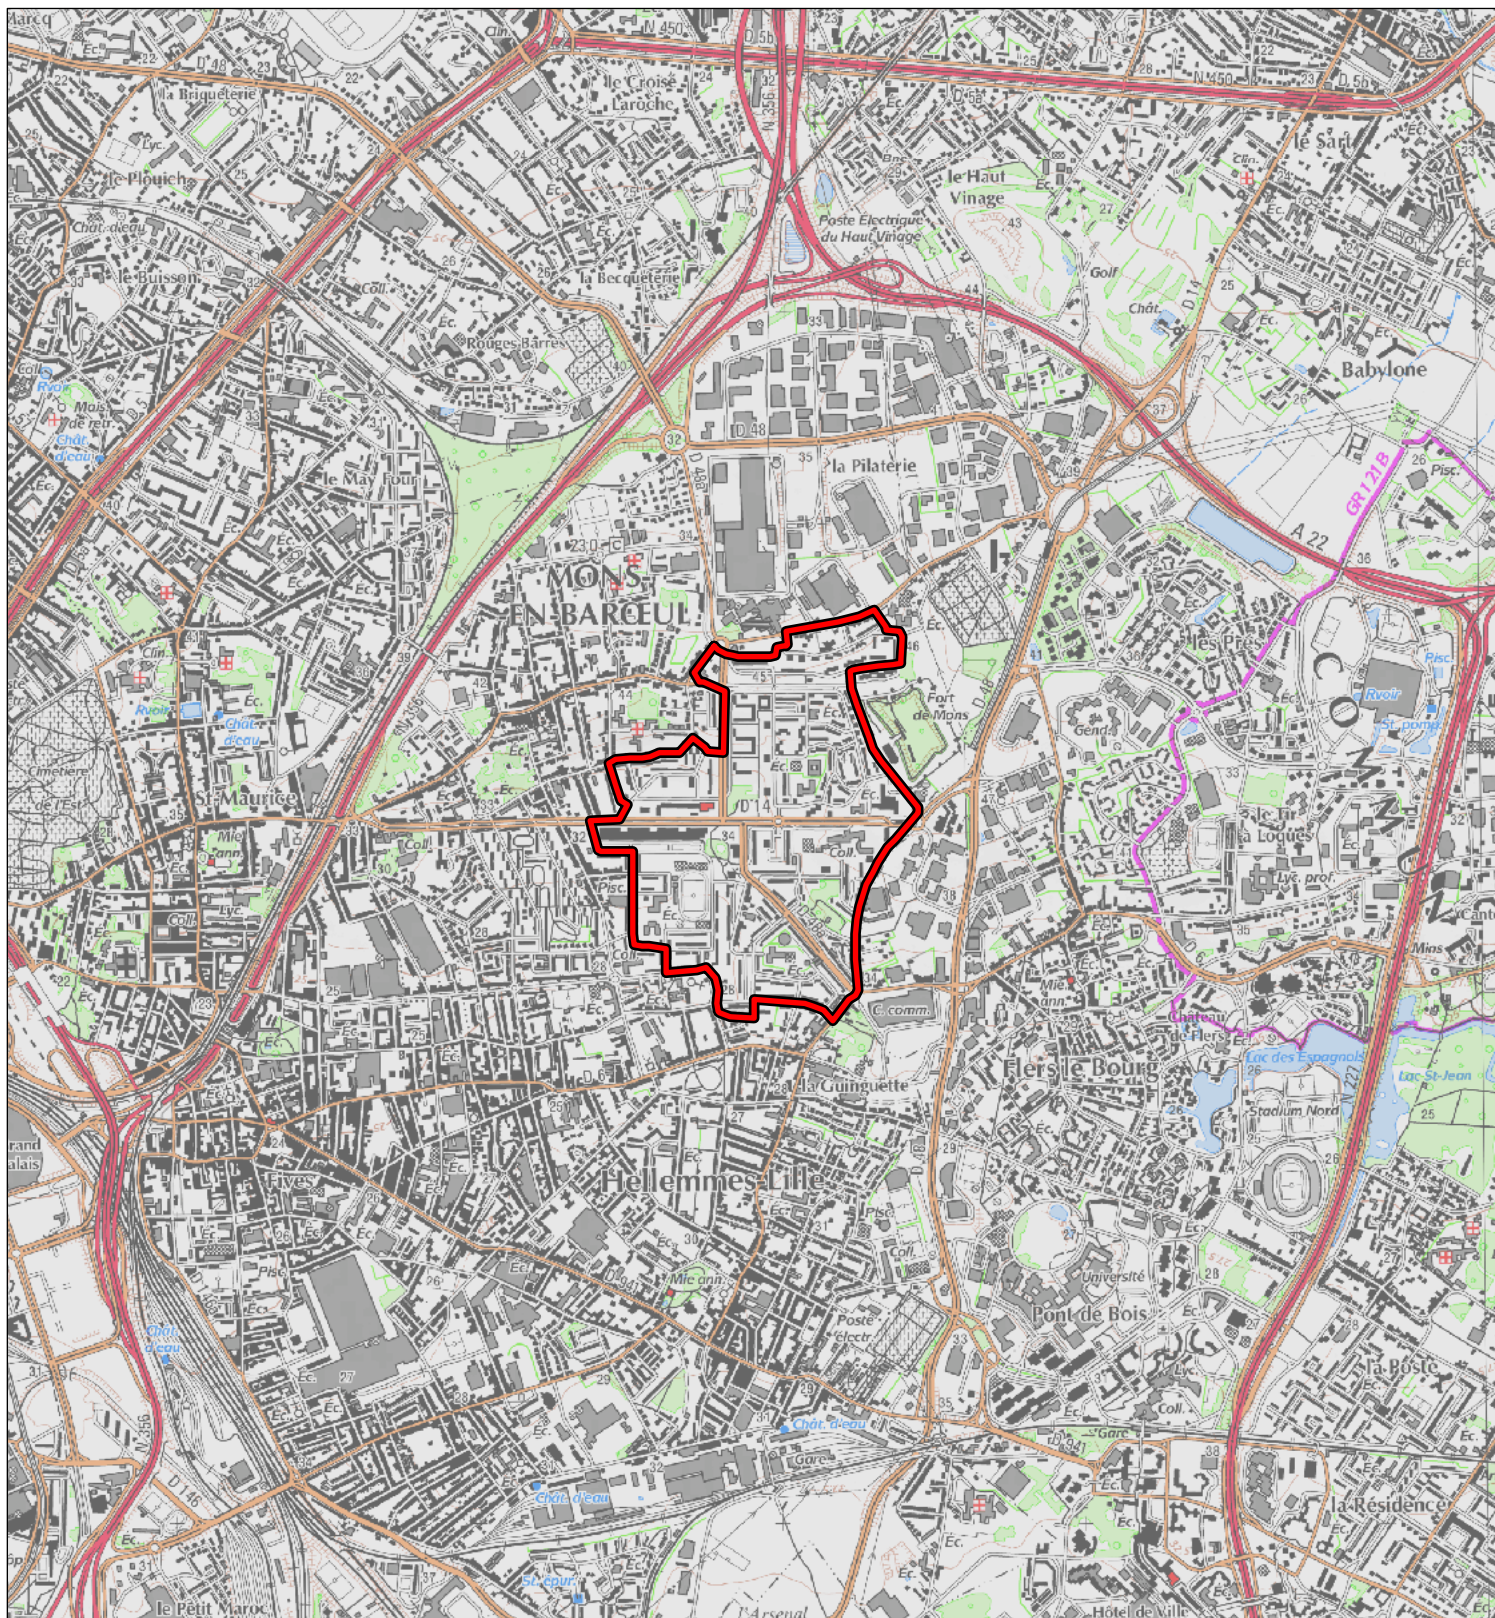

Quartiers faisant l'objet d'une convention de rénovation urbaine

prévues à l'article 10 de la loi n° 2003-710 du 1er août 2003
d'orientation et de programmation pour la ville
et la rénovation urbaine.

Carte au 1/25 000

N° Convention : 398

Région : Nord-Pas-de-Calais
Département : Nord
Commune : Mons-en-Baroeul
Convention : Mons-en-Baroeul - Nouveau Mons
Quartier : Nouveau Mons

Les Zones Urbaines Sensibles (ZUS) faisant l'objet de la convention sont délimités par un trait de couleur rouge.
Les quartiers de dérogation au titre de l'article 6 de la loi n° 2003-710 du 1er août 2003 faisant l'objet de la convention
sont délimités par un trait de couleur bleue.

500 m

1 cm correspond à 250 m