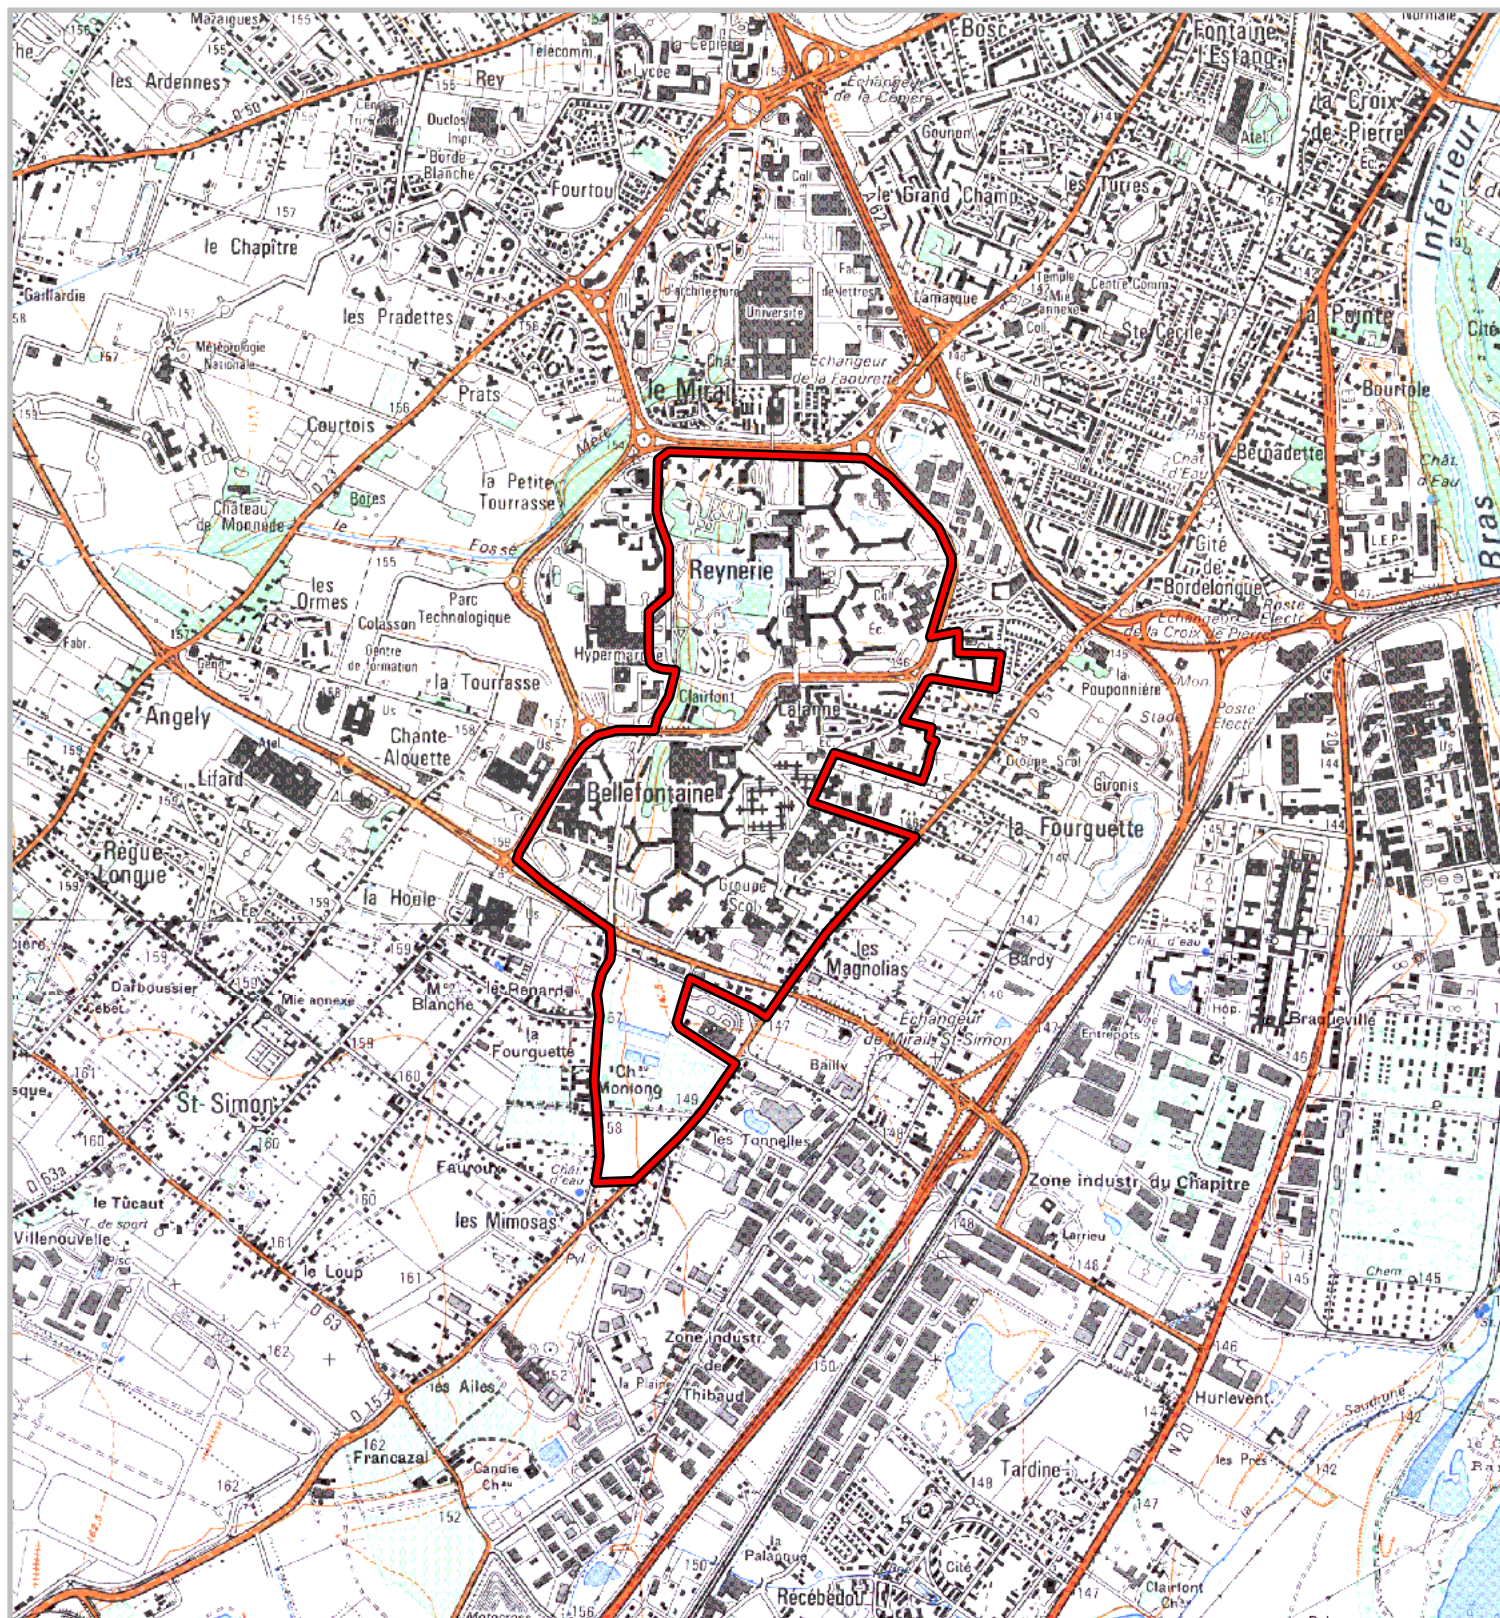

**Quartiers faisant l'objet d'une convention de rénovation urbaine**

prévues à l'article 10 de la loi n° 2003-710 du 1er août 2003 d'orientation et de programmation pour la ville et la rénovation urbaine.

**Carte au 1/25 000**

N° Convention : 391

**Région :** Midi-Pyrénées  
**Département :** Haute Garonne  
**Commune :** Toulouse.  
**Convention :** Toulouse - Reynerie, Bellefontaine  
**Quartiers :** La Reynerie, Bellefontaine

Les Zones Urbaines Sensibles (ZUS) faisant l'objet de la convention sont délimités par un trait de couleur rouge.  
Les quartiers de dérogation au titre de l'article 6 de la loi n° 2003-710 du 1er août 2003 faisant l'objet de la convention sont délimités par un trait de couleur bleue.

500 m

1 cm correspond à 250 m