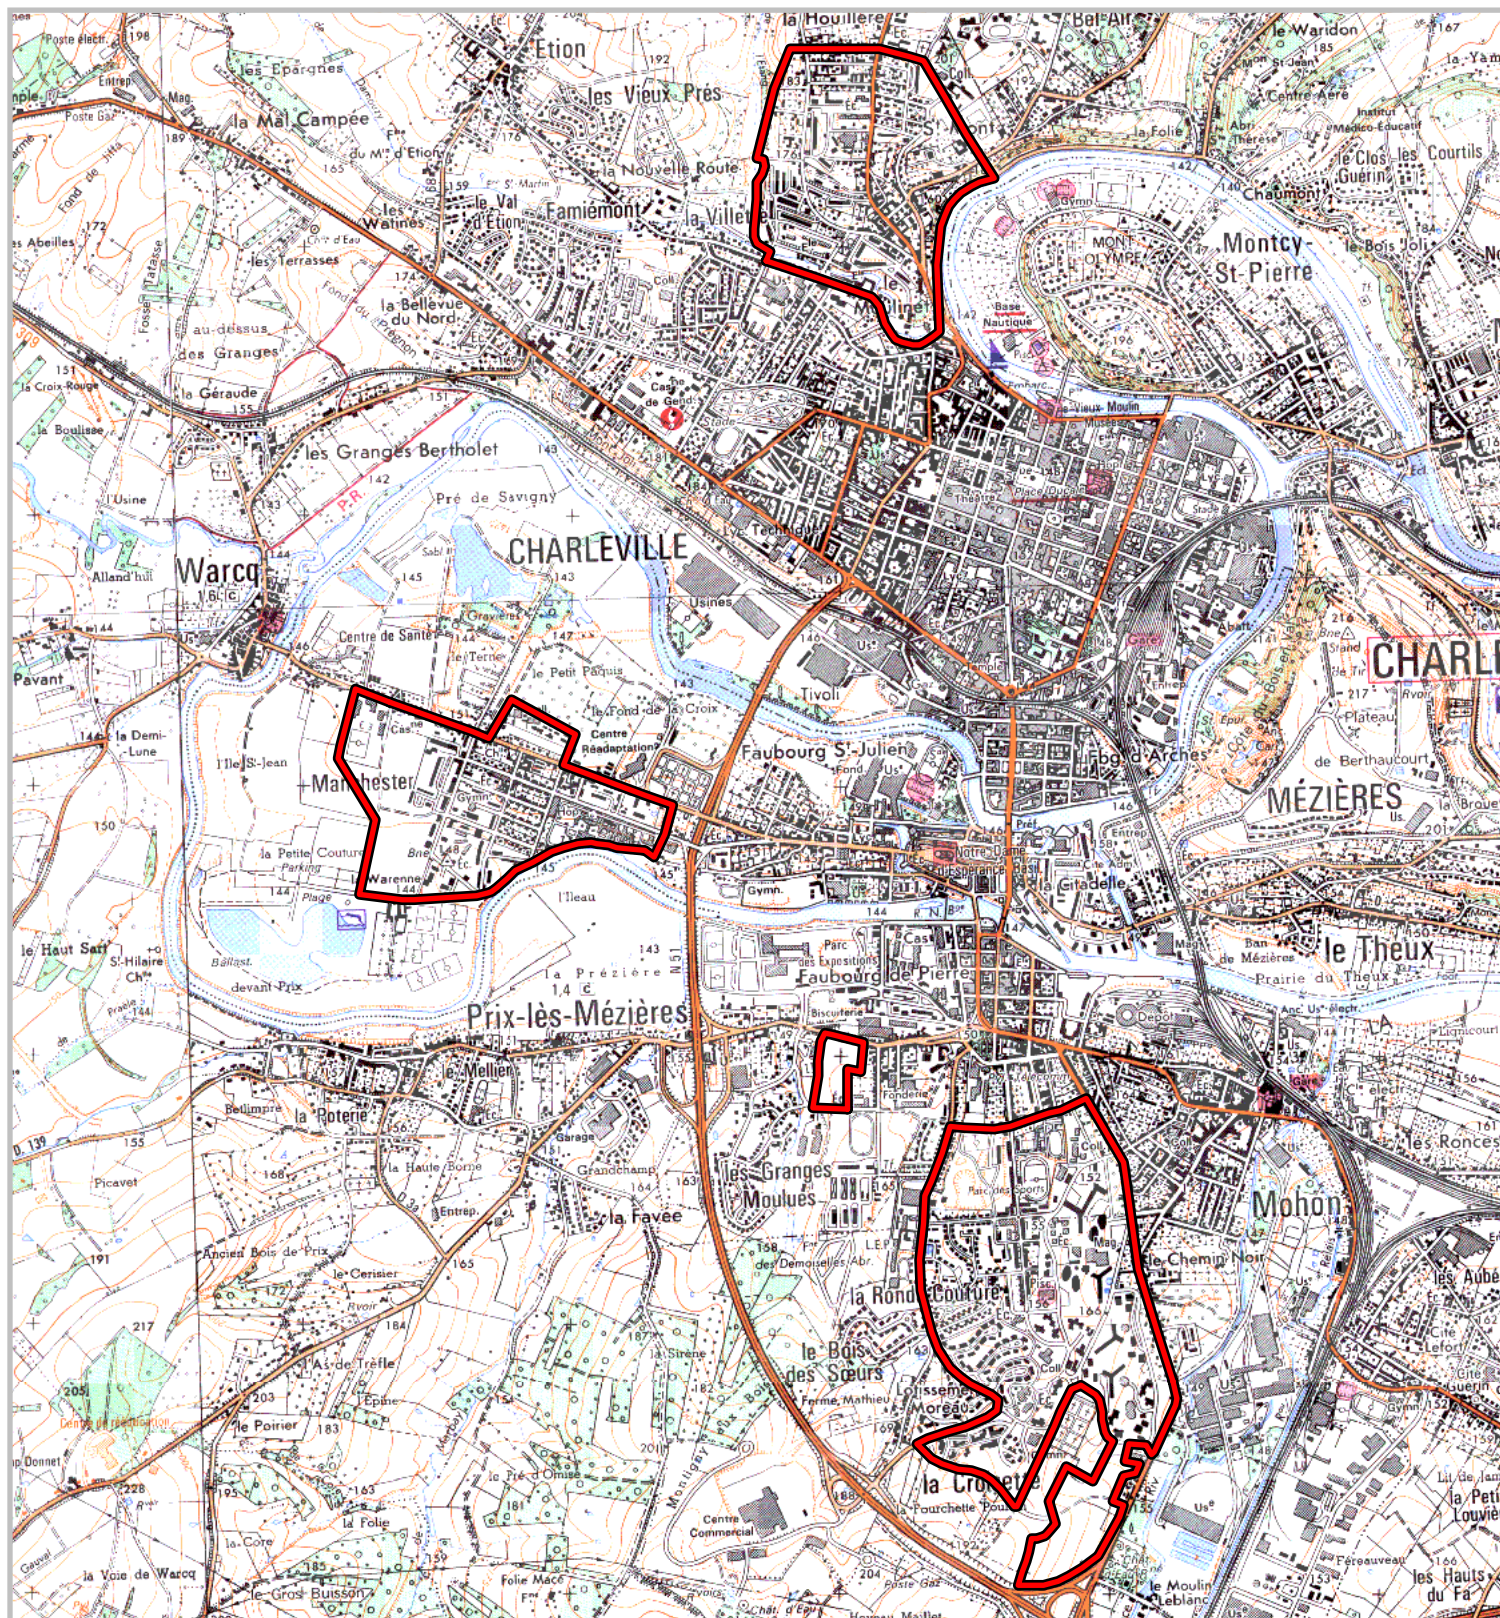

**Quartiers faisant l'objet d'une convention de rénovation urbaine**

prévues à l'article 10 de la loi n° 2003-710 du 1er août 2003 d'orientation et de programmation pour la ville et la rénovation urbaine.

**Carte au 1/25 000**

N° Convention : 222

Région : Champagne-Ardennes  
Département : Ardennes  
Commune : Charleville-Mézières.  
**Convention :** Charleville-Mézières - Houillère  
**Quartiers :** Houillère, Manchester, Ronde Couture

Les Zones Urbaines Sensibles (ZUS) faisant l'objet de la convention sont délimités par un trait de couleur rouge.  
Les quartiers de dérogation au titre de l'article 6 de la loi n° 2003-710 du 1er août 2003 faisant l'objet de la convention sont délimités par un trait de couleur bleue.

500 m

1 cm correspond à 250 m