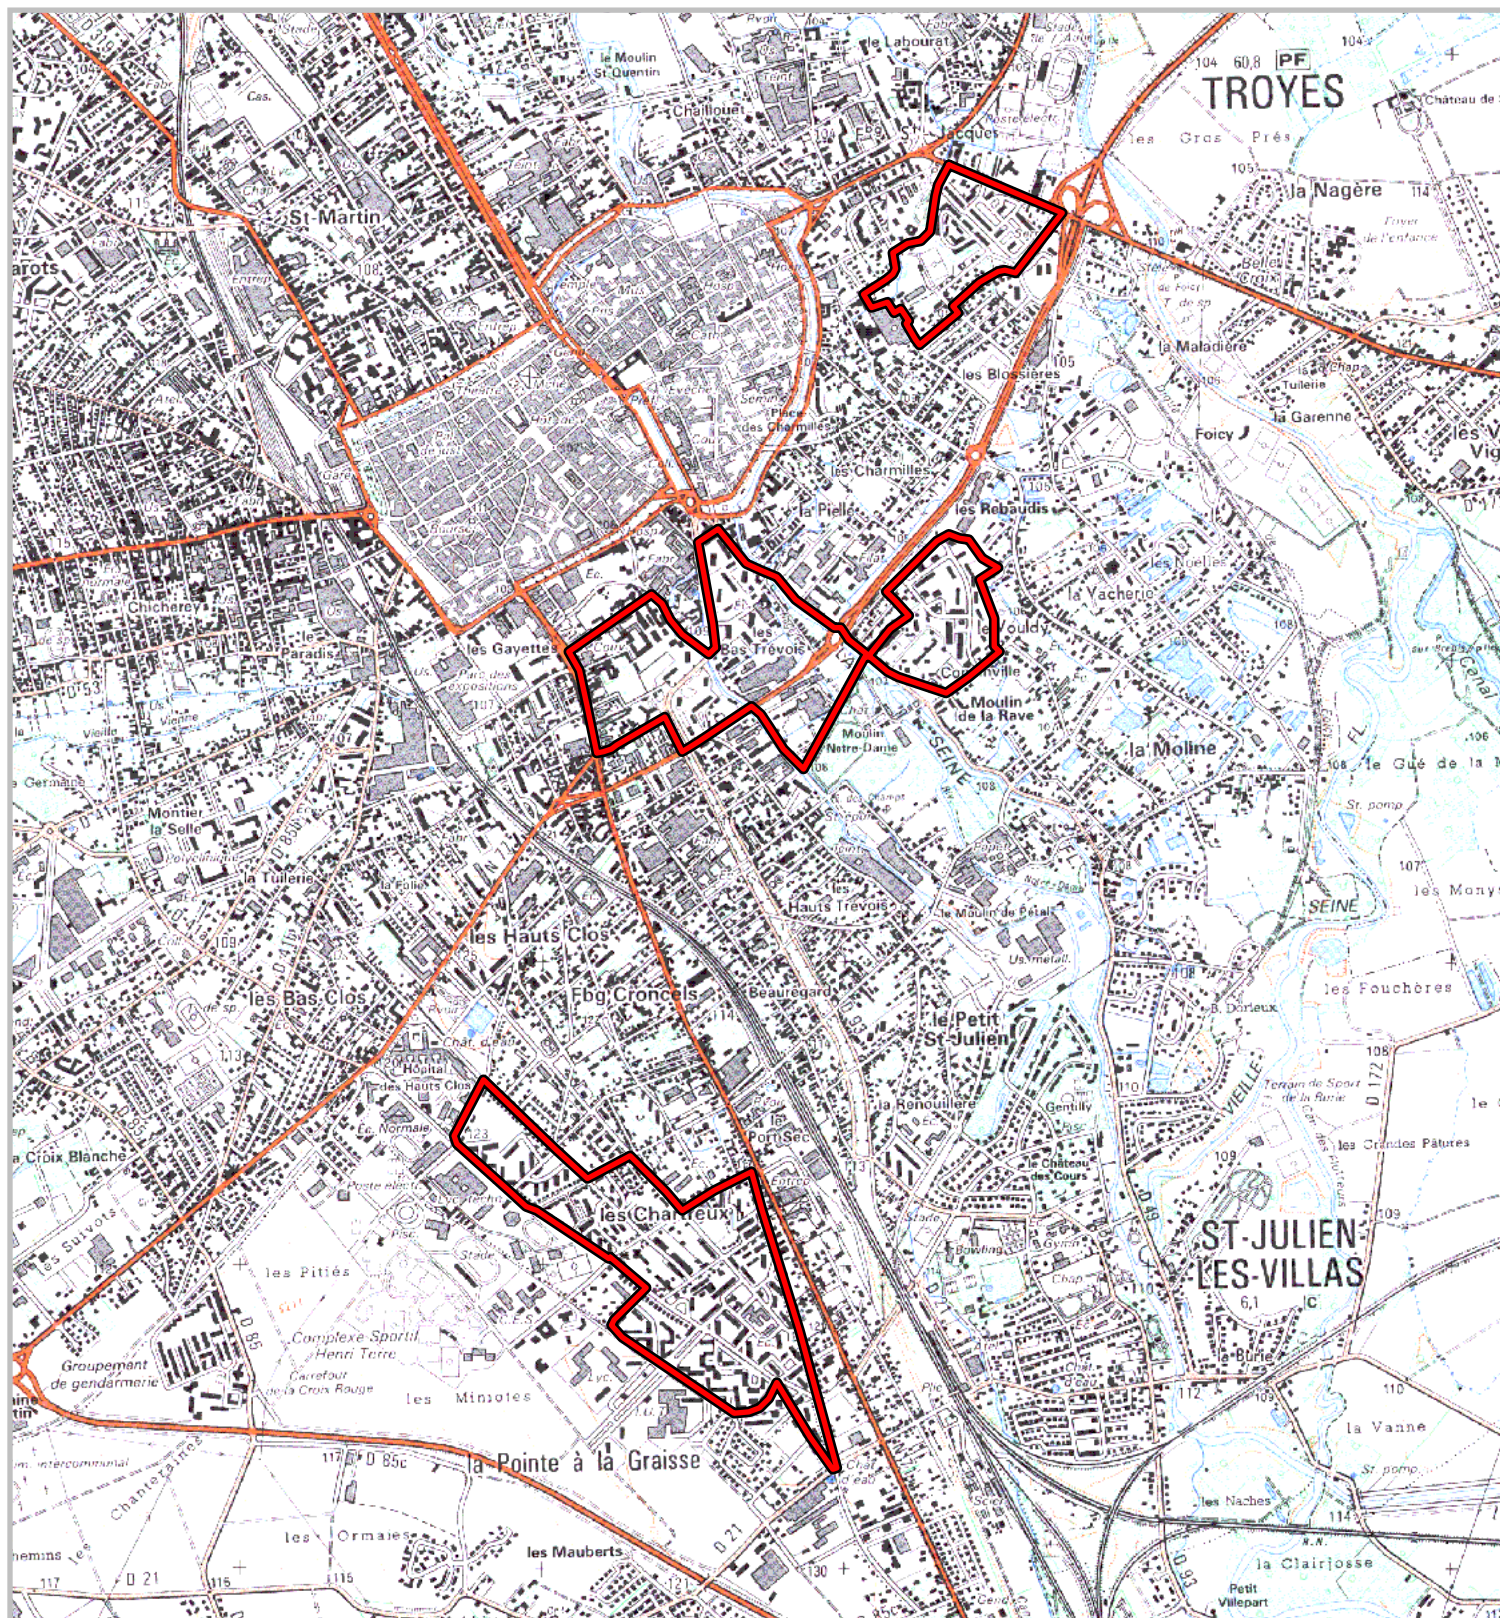

Quartiers faisant l'objet d'une convention de rénovation urbaine

prévues à l'article 10 de la loi n° 2003-710 du 1er août 2003
d'orientation et de programmation pour la ville
et la rénovation urbaine.

Carte au 1/25 000

N° Convention : 191

Région : Champagne-Ardennes

Département : Aube

Commune : Troyes.

Convention : Troyes

Quartiers : Les Chartreux, Point du Jour, Vouldy, Jules Guesde, Trévois, Les Sénardes

Les Zones Urbaines Sensibles (ZUS) faisant l'objet de la convention sont délimités par un trait de couleur rouge.
Les quartiers de dérogation au titre de l'article 6 de la loi n° 2003-710 du 1er août 2003 faisant l'objet de la convention
sont délimités par un trait de couleur bleue.

500 m

1 cm correspond à 250 m