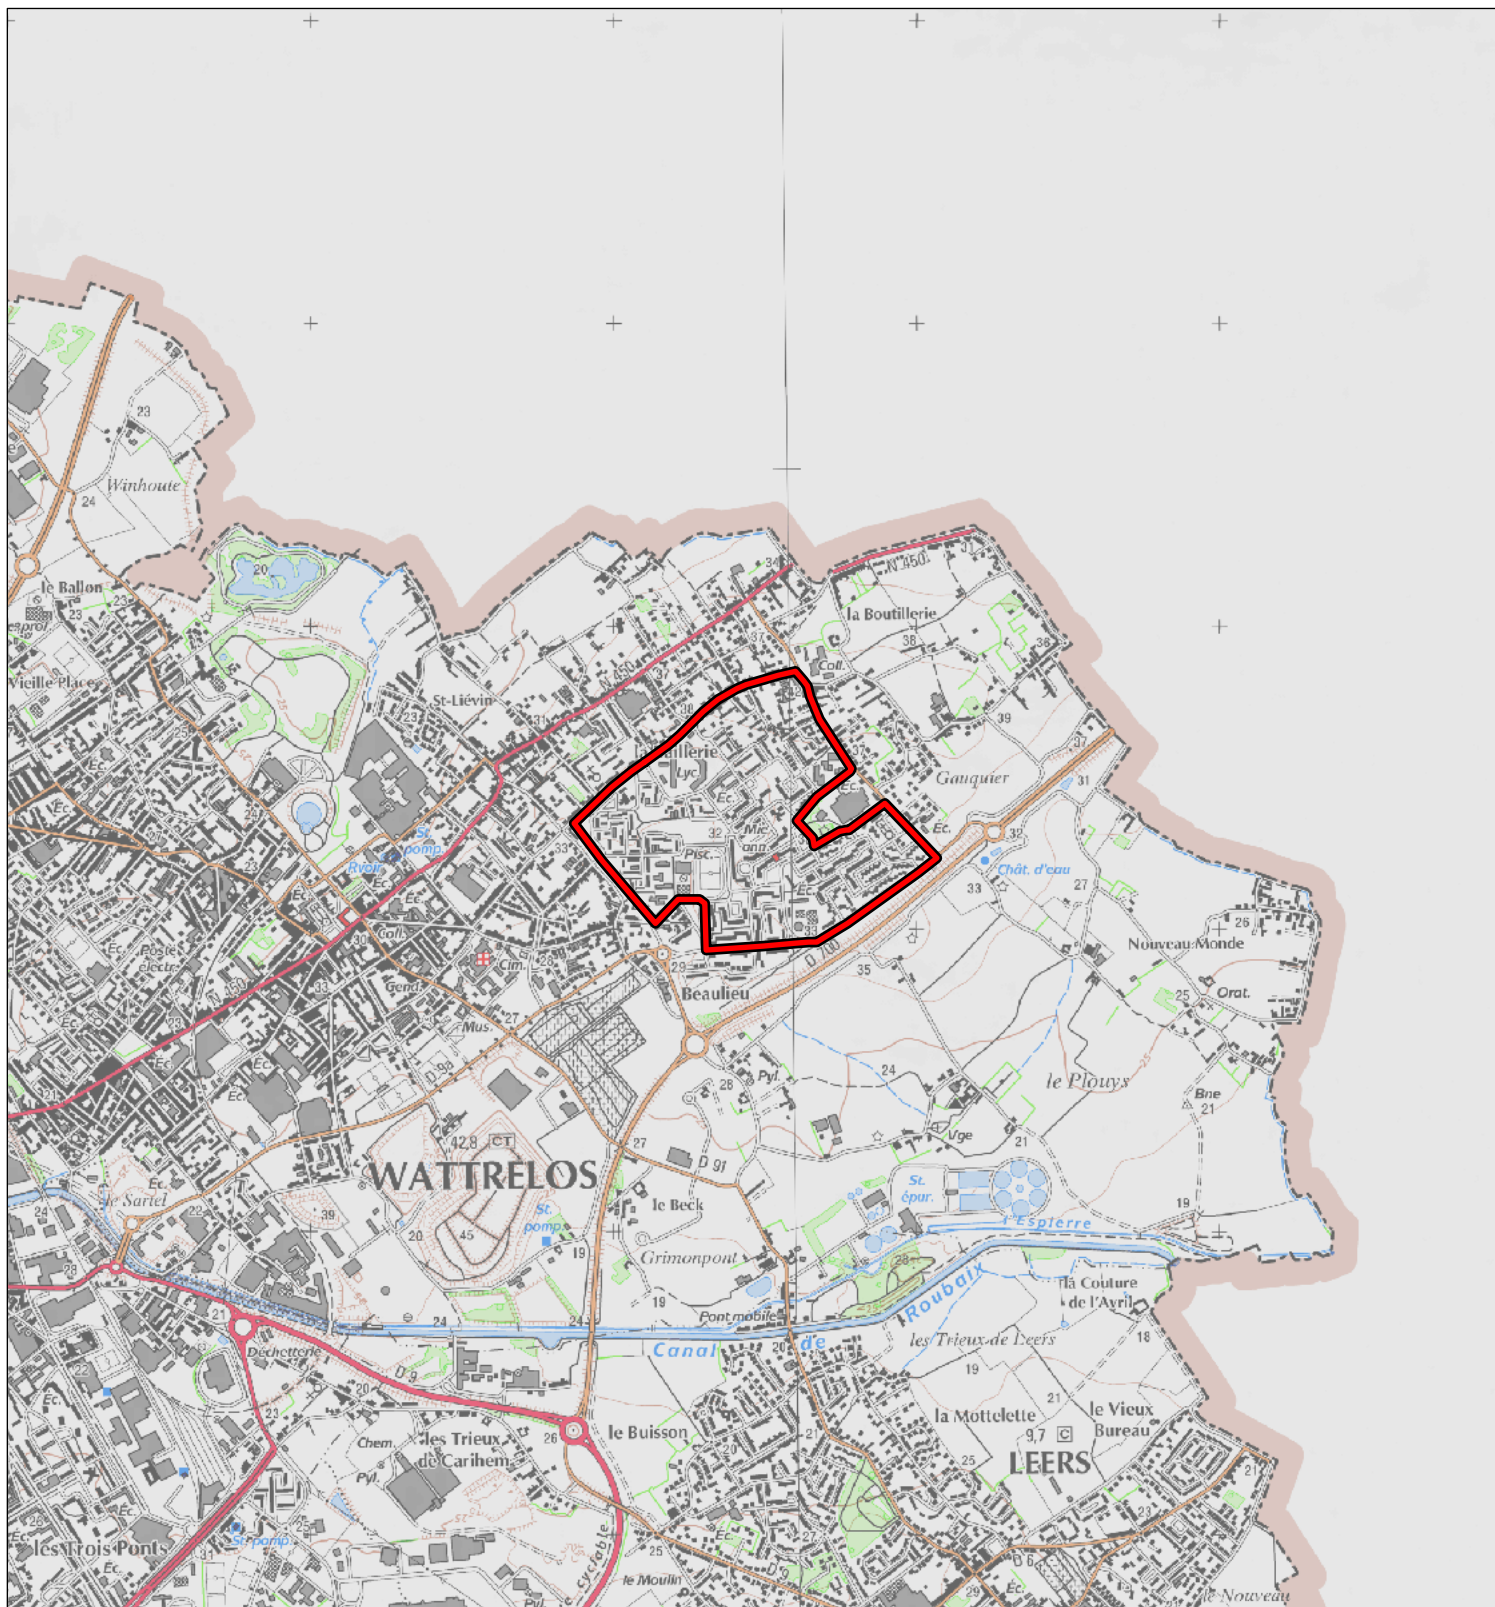

Quartiers faisant l'objet d'une convention de rénovation urbaine

prévues à l'article 10 de la loi n° 2003-710 du 1er août 2003 d'orientation et de programmation pour la ville et la rénovation urbaine.

Carte au 1/25 000

N° Convention : 151

Région : Nord-Pas-de-Calais
Département : Nord
Commune : Wattrelos
Convention : Wattrelos - Beaulieu
Quartier : Beaulieu

Les Zones Urbaines Sensibles (ZUS) faisant l'objet de la convention sont délimités par un trait de couleur rouge.
Les quartiers de dérogation au titre de l'article 6 de la loi n° 2003-710 du 1er août 2003 faisant l'objet de la convention sont délimités par un trait de couleur bleue.