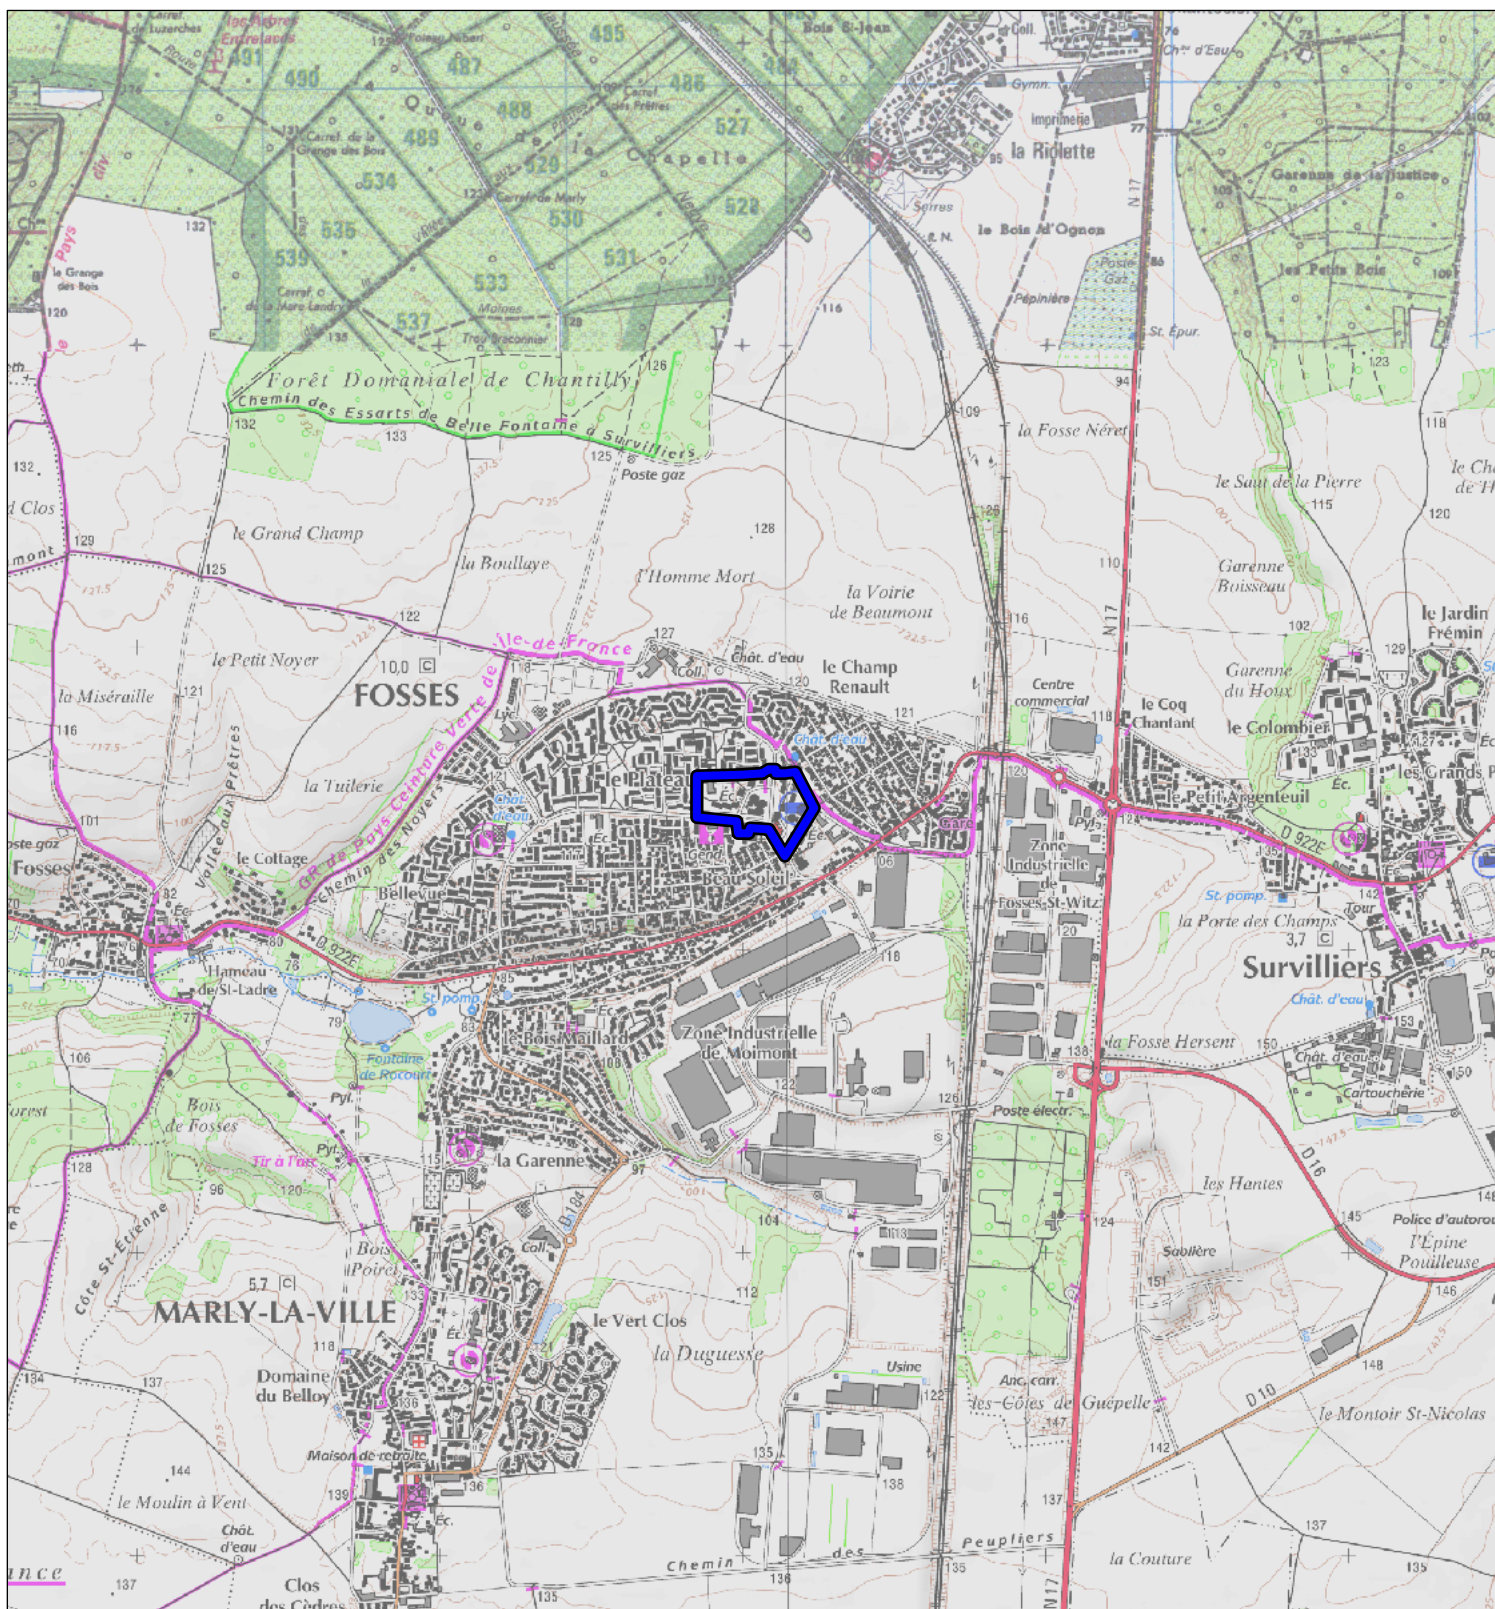

**Quartiers faisant l'objet d'une convention de rénovation urbaine**

prévues à l'article 10 de la loi n° 2003-710 du 1er août 2003 d'orientation et de programmation pour la ville et la rénovation urbaine.

**Carte au 1/25 000**

N° Convention : 103

Région : Ile-de-France  
Département : Val d'Oise  
Commune : Fosses  
**Convention :** Fosses - Centre Ville  
**Quartiers :** Secteur Nord

Les Zones Urbaines Sensibles (ZUS) faisant l'objet de la convention sont délimités par un trait de couleur rouge.  
Les quartiers de dérogation au titre de l'article 6 de la loi n° 2003-710 du 1er août 2003 faisant l'objet de la convention sont délimités par un trait de couleur bleue.

500 m

1 cm correspond à 250 m