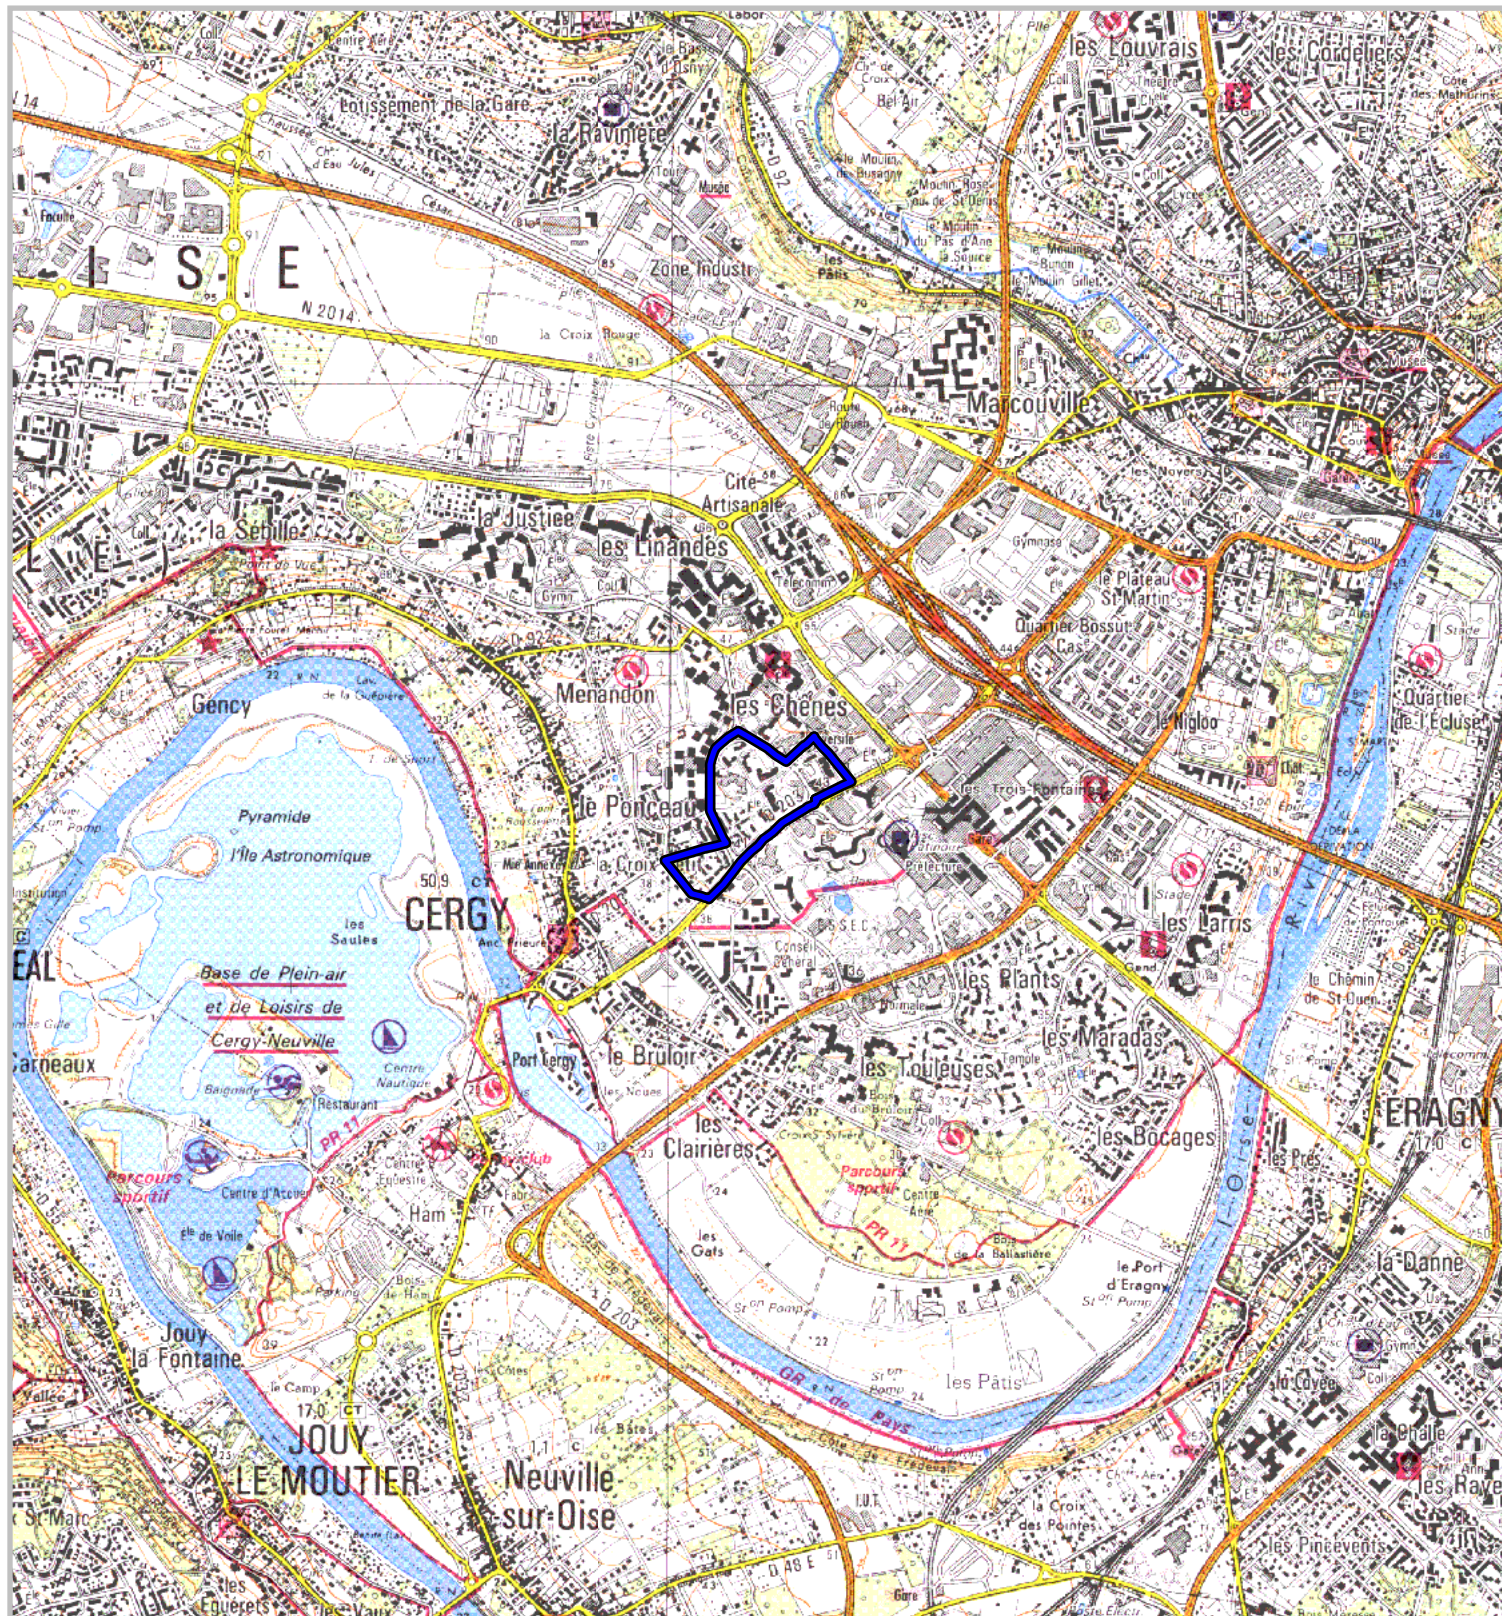

Quartiers faisant l'objet d'une convention de rénovation urbaine

prévues à l'article 10 de la loi n° 2003-710 du 1er août 2003 d'orientation et de programmation pour la ville et la rénovation urbaine.

Carte au 1/25 000

N° Convention : 099

Région : Ile-de-France
Département : Val d'Oise
Commune : Cergy
Convention : Cergy - Croix Petit, Chênes d'Or
Quartiers : Croix Petit, Chênes d'Or

Les Zones Urbaines Sensibles (ZUS) faisant l'objet de la convention sont délimités par un trait de couleur rouge.
Les quartiers de dérogation au titre de l'article 6 de la loi n° 2003-710 du 1er août 2003 faisant l'objet de la convention sont délimités par un trait de couleur bleue.

500 m

1 cm correspond à 250 m