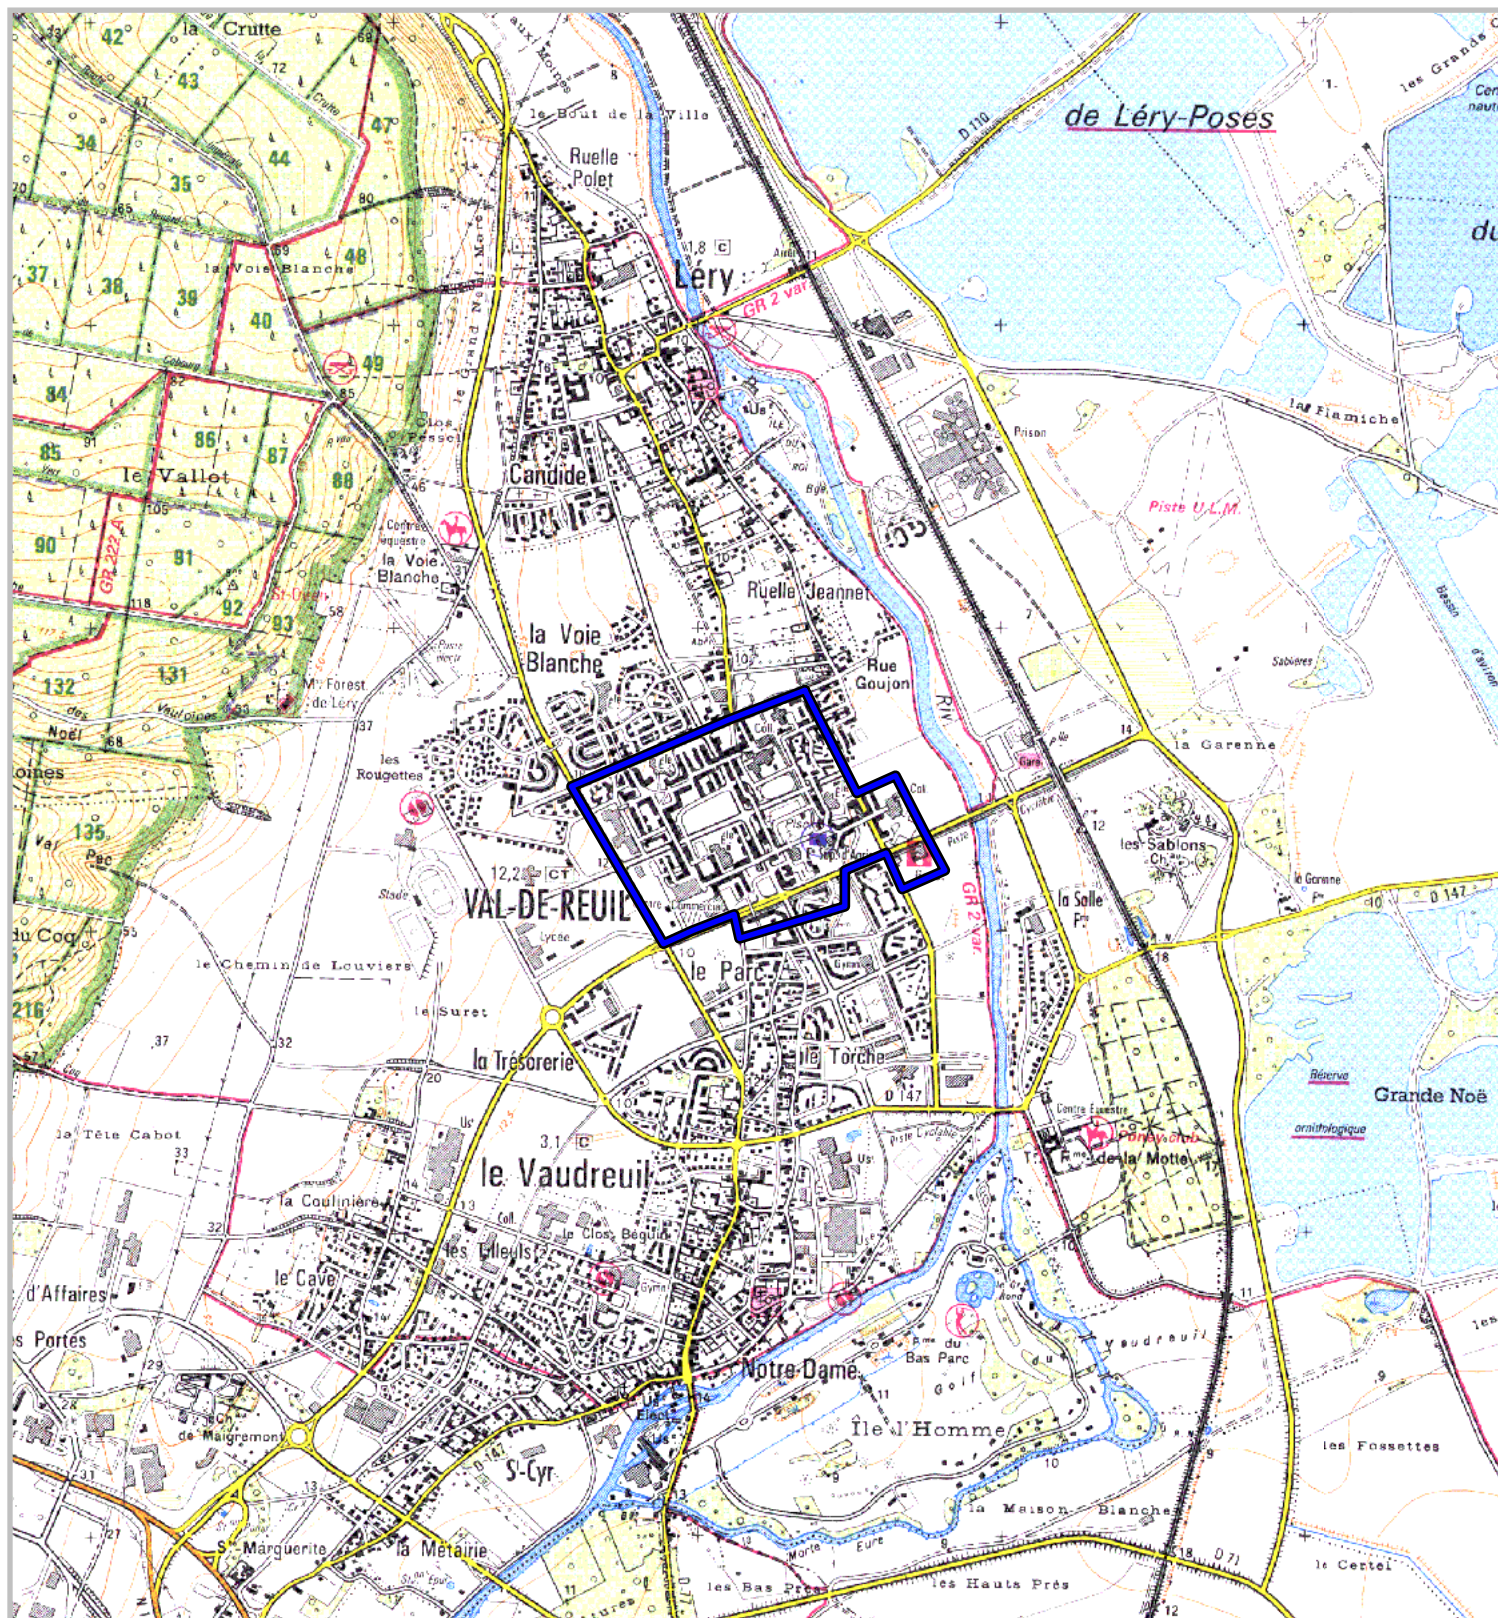

Quartiers faisant l'objet d'une convention de rénovation urbaine

prévues à l'article 10 de la loi n° 2003-710 du 1er août 2003
d'orientation et de programmation pour la ville
et la rénovation urbaine.

Carte au 1/25 000

N° Convention : 093

Région : Haute-Normandie
Département : Eure
Commune : Val-de-Reuil
Convention : Val de Reuil - Germe de Ville
Quartiers : Germe de Ville

Les Zones Urbaines Sensibles (ZUS) faisant l'objet de la convention sont délimités par un trait de couleur rouge.
Les quartiers de dérogation au titre de l'article 6 de la loi n° 2003-710 du 1er août 2003 faisant l'objet de la convention
sont délimités par un trait de couleur bleue.

500 m
1 cm correspond à 250 m