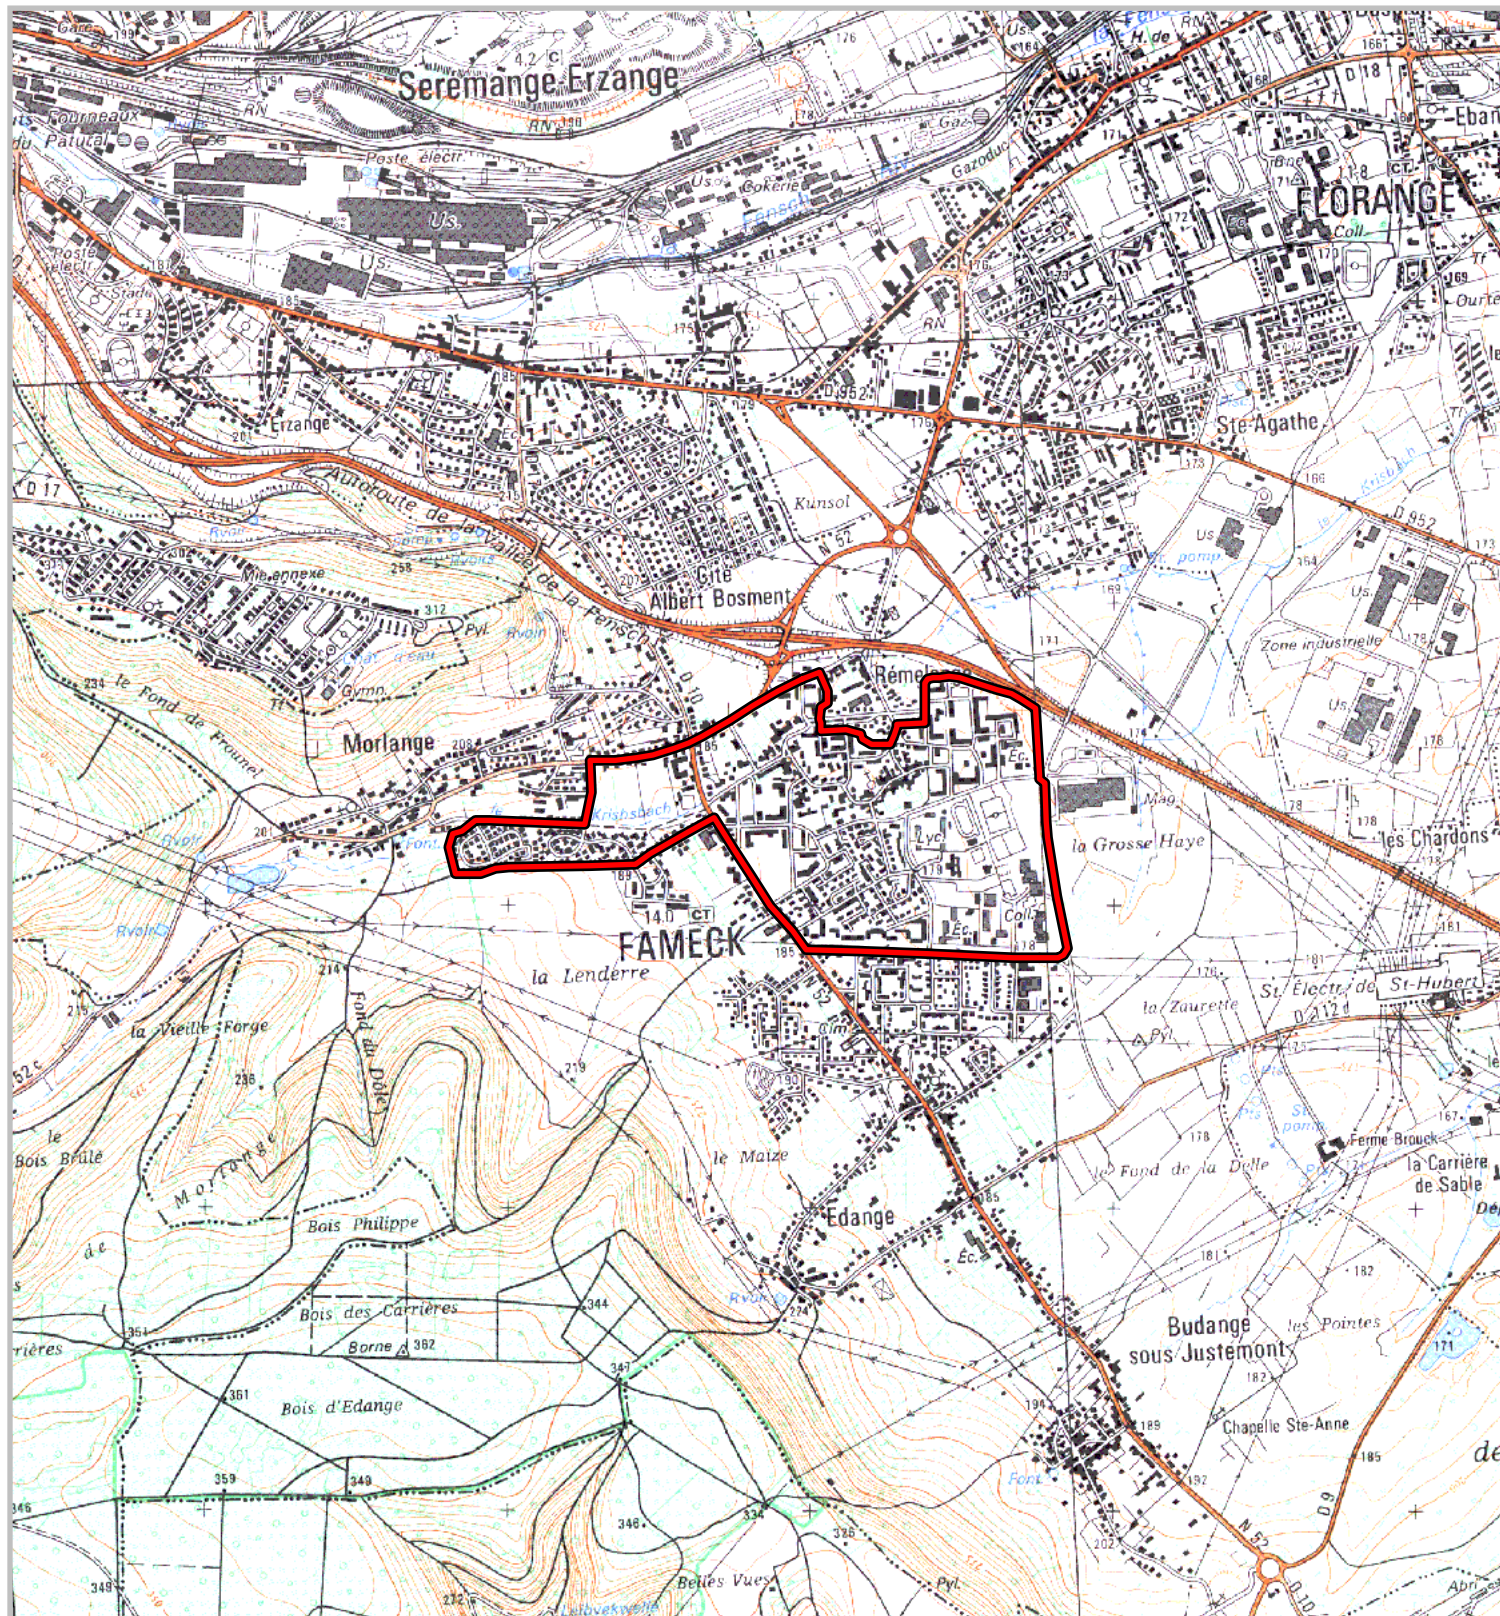

Quartiers faisant l'objet d'une convention de rénovation urbaine

prévues à l'article 10 de la loi n° 2003-710 du 1er août 2003
d'orientation et de programmation pour la ville
et la rénovation urbaine.

Carte au 1/25 000

N° Convention : 076

Région : Lorraine
Département : Moselle
Commune : Fameck.
Convention : Fameck - Rémelange Est
Quartiers : Rémelange

Les Zones Urbaines Sensibles (ZUS) faisant l'objet de la convention sont délimités par un trait de couleur rouge.
Les quartiers de dérogation au titre de l'article 6 de la loi n° 2003-710 du 1er août 2003 faisant l'objet de la convention
sont délimités par un trait de couleur bleue.

500 m

1 cm correspond à 250 m