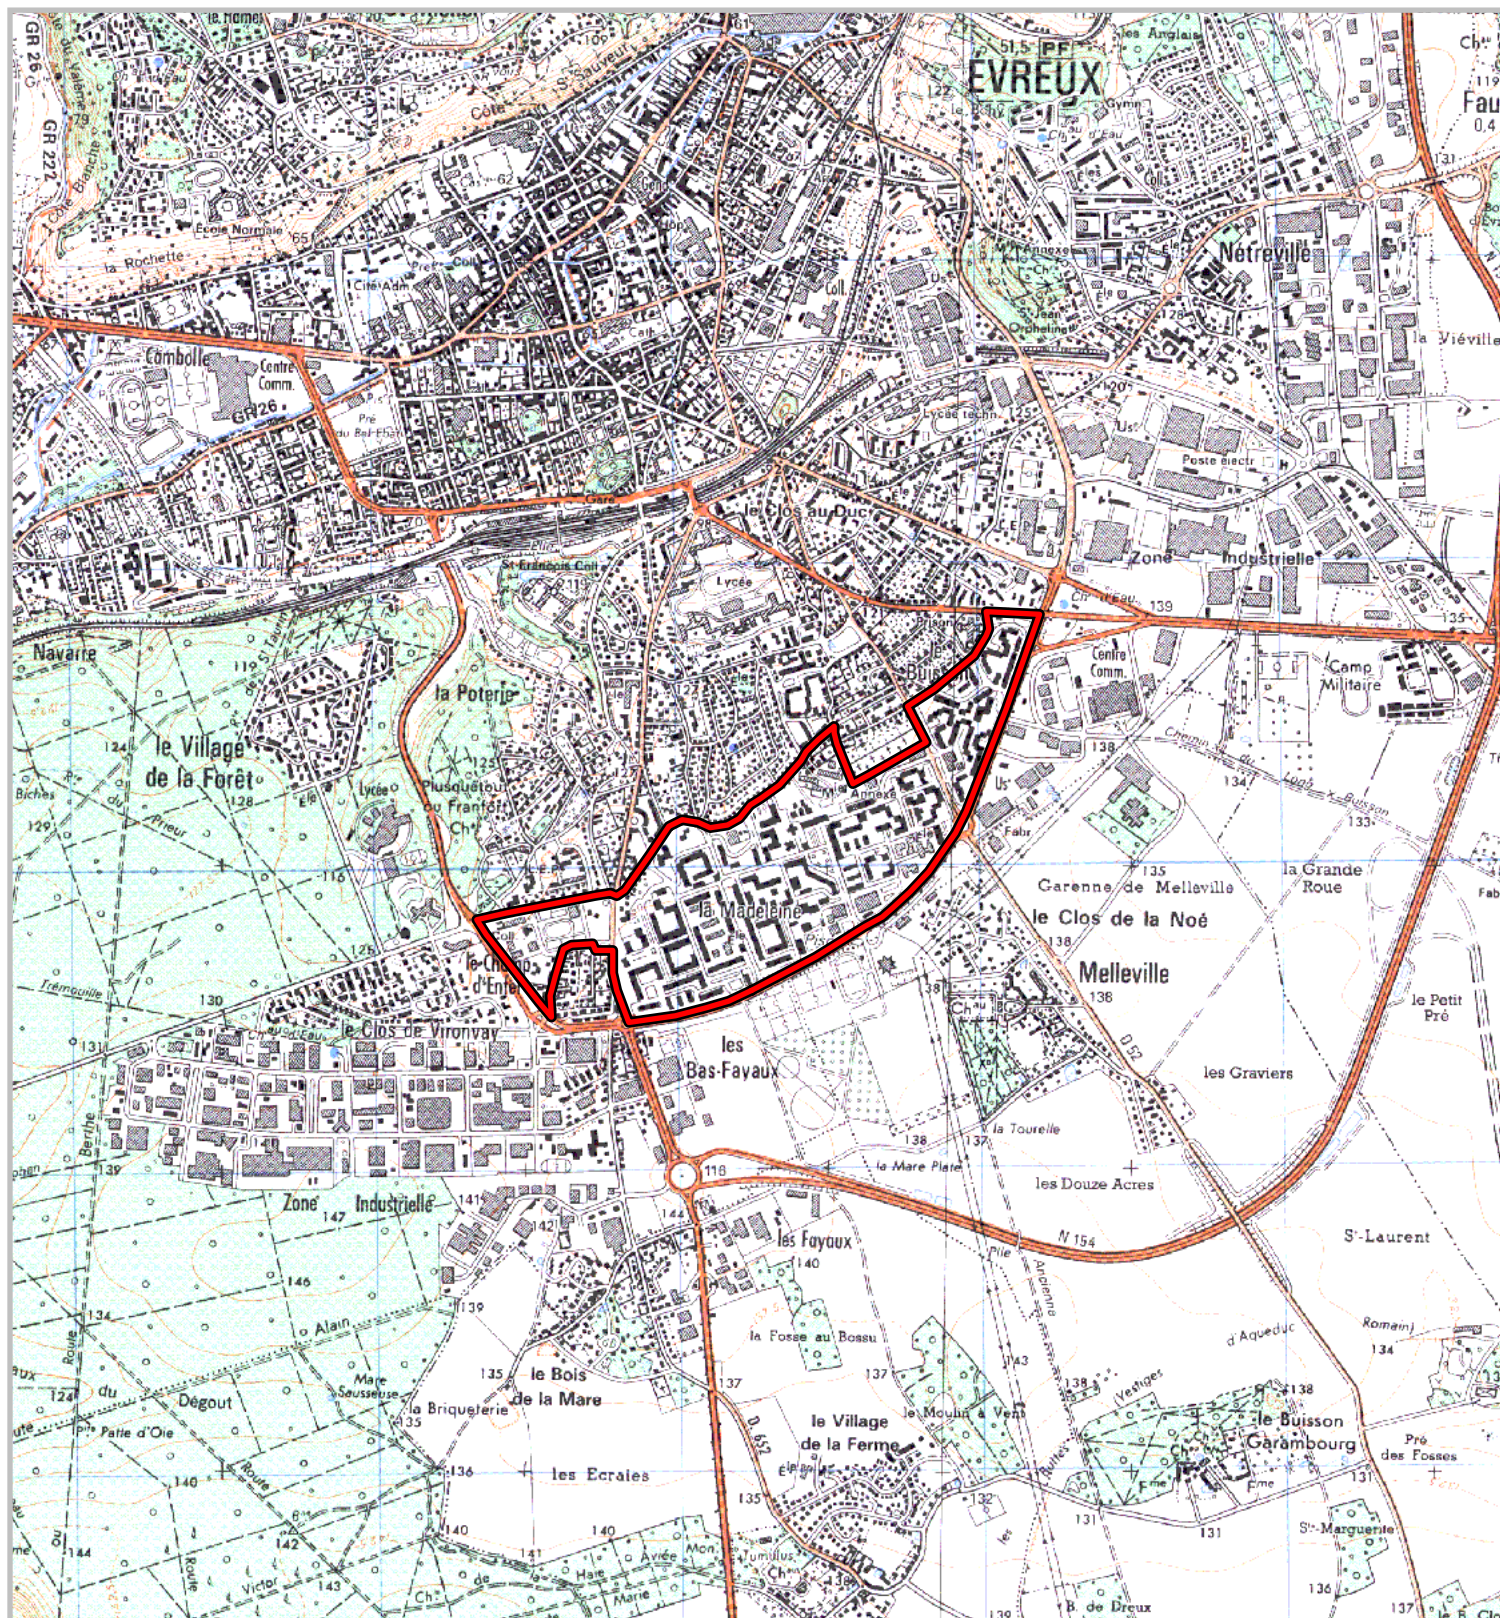

Quartiers faisant l'objet d'une convention de rénovation urbaine

prévues à l'article 10 de la loi n° 2003-710 du 1er août 2003 d'orientation et de programmation pour la ville et la rénovation urbaine.

Carte au 1/25 000

N° Convention : 075

Région : Haute-Normandie
Département : Eure
Commune : Evreux.
Convention : Evreux - La Madeleine
Quartiers : La Madeleine

Les Zones Urbaines Sensibles (ZUS) faisant l'objet de la convention sont délimités par un trait de couleur rouge.
Les quartiers de dérogation au titre de l'article 6 de la loi n° 2003-710 du 1er août 2003 faisant l'objet de la convention sont délimités par un trait de couleur bleue.

500 m
1 cm correspond à 250 m