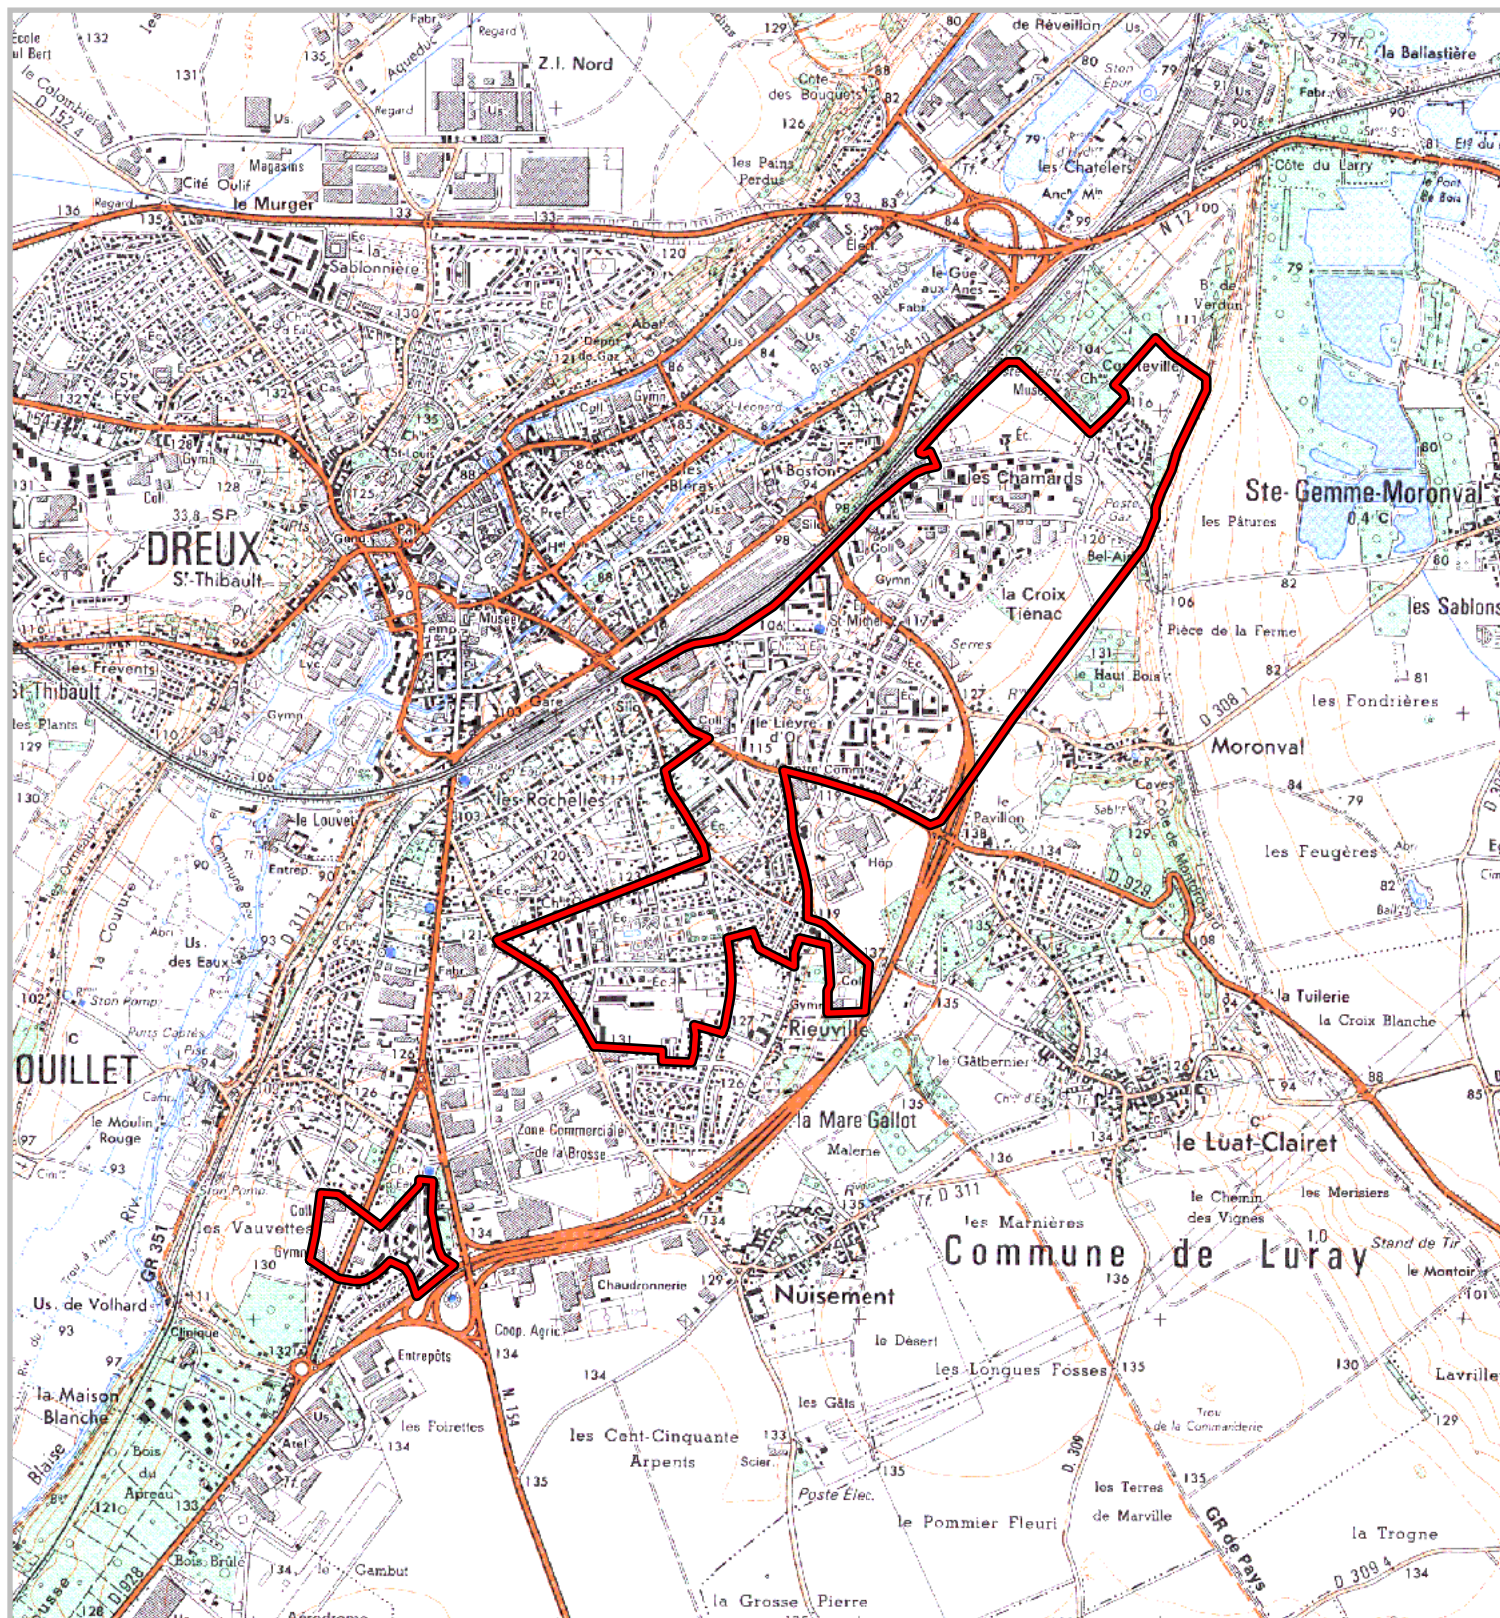

Quartiers faisant l'objet d'une convention de rénovation urbaine

prévue à l'article 10 de la loi n° 2003-710 du 1er août 2003
d'orientation et de programmation pour la ville
et la rénovation urbaine.

Carte au 1/25 000

N° Convention : 041

Région : Centre
Département : Eure et Loir
Commune : Vernouillet.
Convention : Dreux/Vernouillet

Quartiers : Les Vauvettes, Plateau Est : Chamards,
Croix Tiénac, Lièvre d'Or, Le Moulec,
Haricot, Feilleus

Les Zones Urbaines Sensibles (ZUS) faisant l'objet de la convention sont délimités par un trait de couleur rouge.
Les quartiers de dérogation au titre de l'article 6 de la loi n° 2003-710 du 1er août 2003 faisant l'objet de la convention
sont délimités par un trait de couleur bleue.