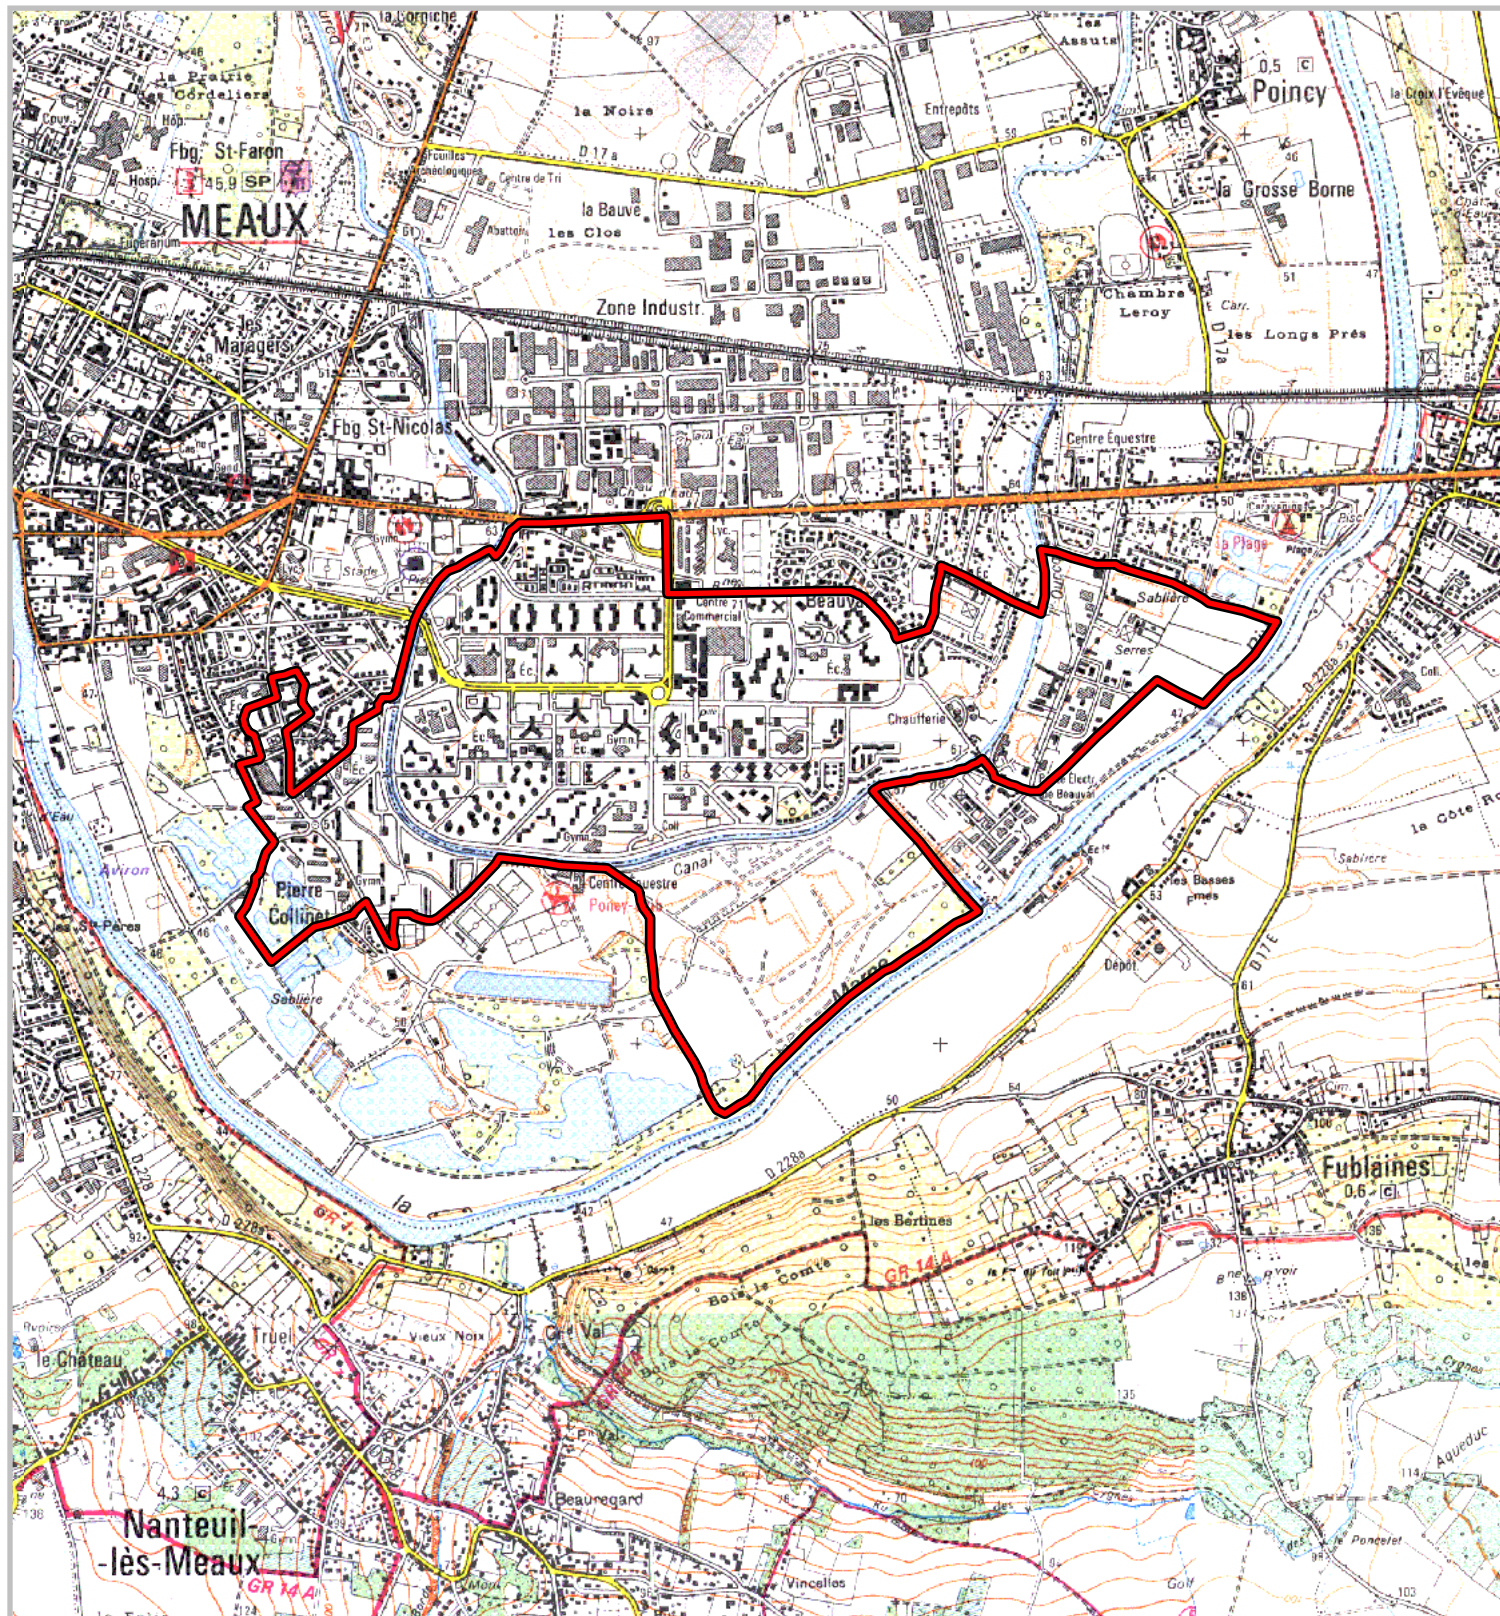

Quartiers faisant l'objet d'une convention de rénovation urbaine

prévue à l'article 10 de la loi n° 2003-710 du 1er août 2003
d'orientation et de programmation pour la ville
et la rénovation urbaine.

Carte au 1/25 000

N° Convention : 009

Région : **Ile-de-France**
Département : **Seine et Marne**
Commune : **Meaux.**
Convention : Meaux - Beauval et Pierre Collinet
Quartiers : Beauval, La Pierre Collinet

Les Zones Urbaines Sensibles (ZUS) faisant l'objet de la convention sont délimités par un trait de couleur rouge.
Les quartiers de dérogation au titre de l'article 6 de la loi n° 2003-710 du 1er août 2003 faisant l'objet de la convention
sont délimités par un trait de couleur bleue.

500 m
1 cm correspond à 250 m