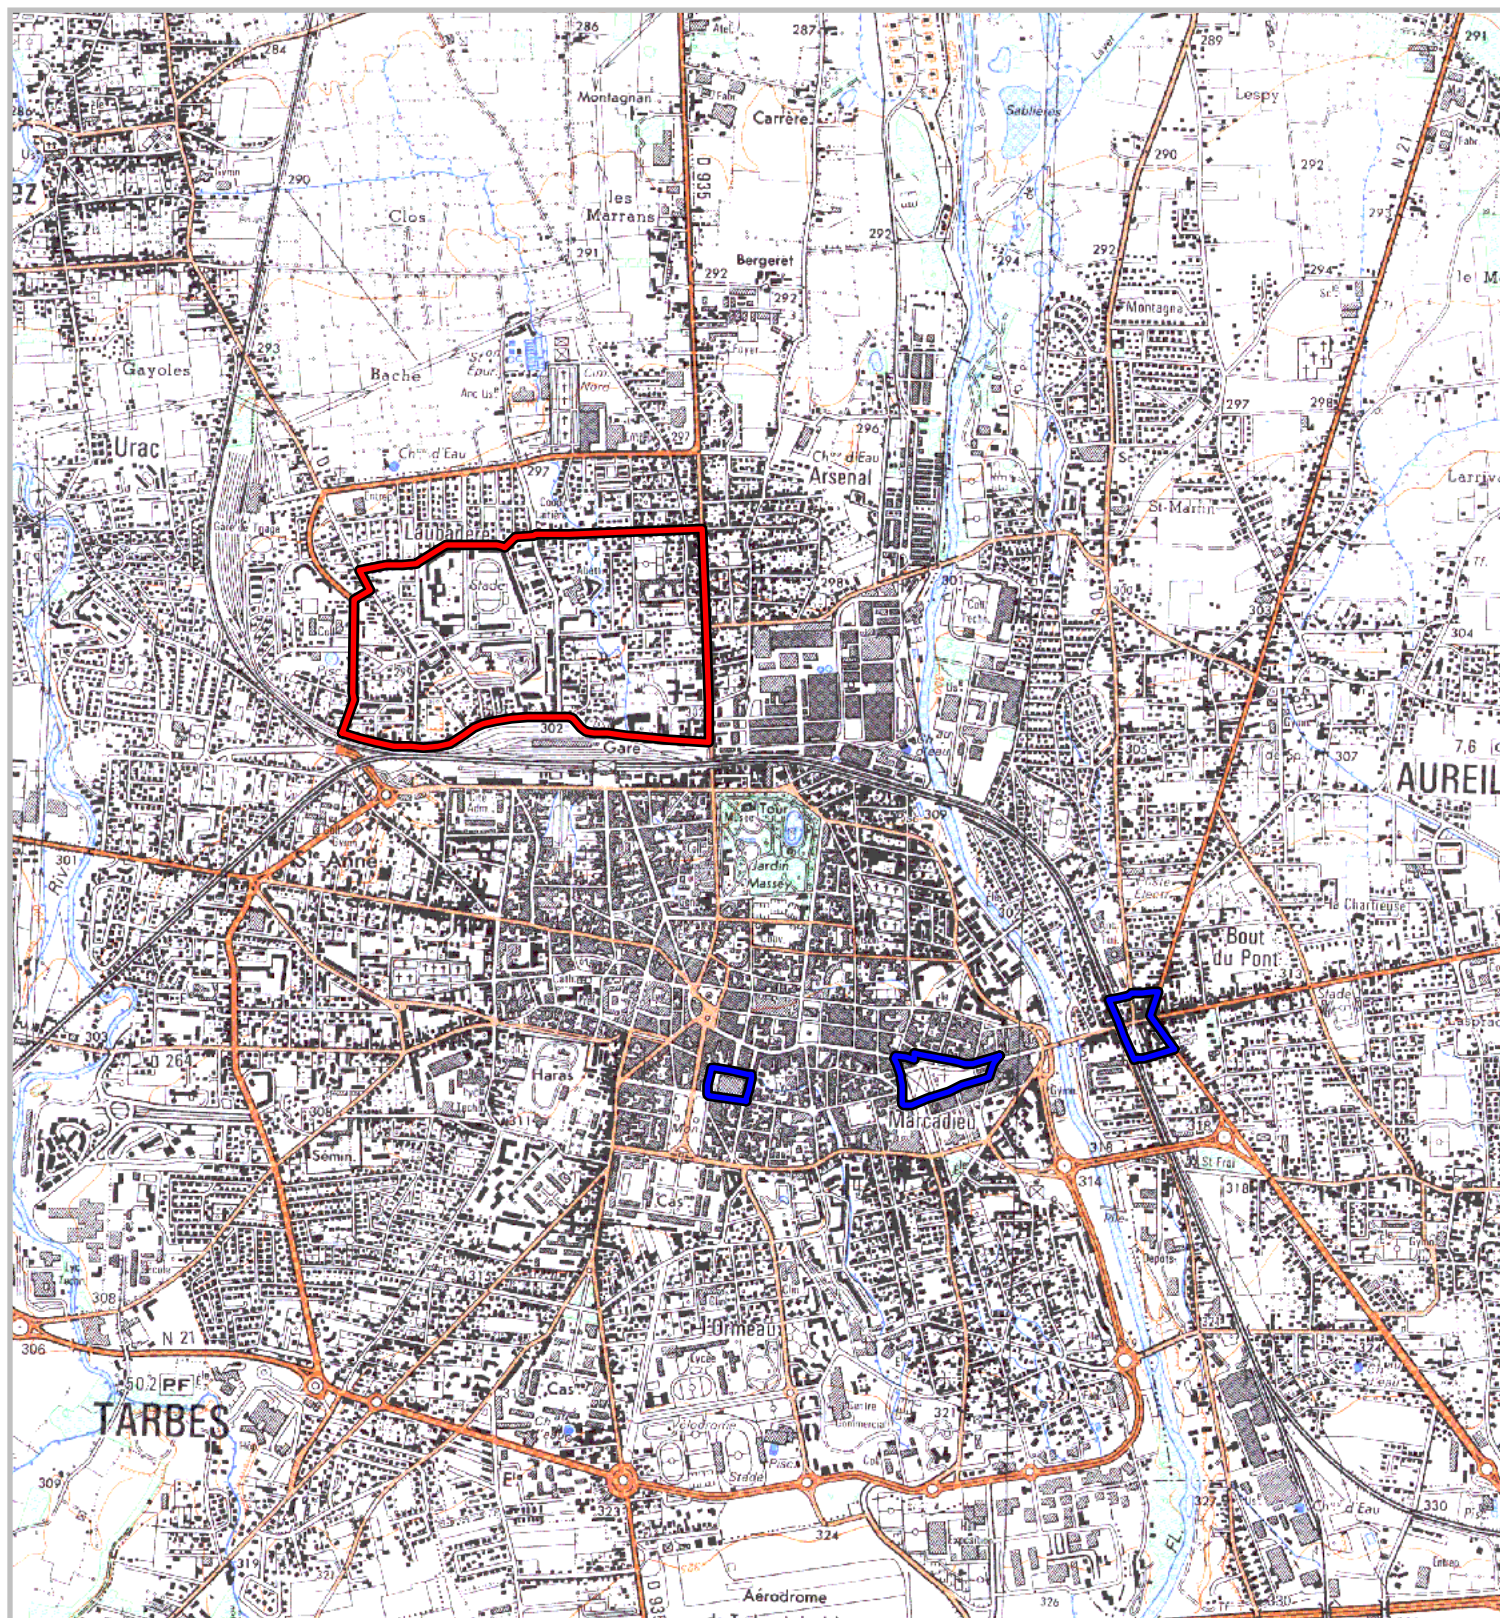

Quartiers faisant l'objet d'une convention de rénovation urbaine

prévues à l'article 10 de la loi n° 2003-710 du 1er août 2003 d'orientation et de programmation pour la ville et la rénovation urbaine.

Carte au 1/25 000

N° Convention : 008

Région : **Midi-Pyrénées**
Département : **Hautes Pyrénées**
Commune : **Tarbes**
Convention : Tarbes - Quartier Nord : Laubadère
Quartiers : Centre Est, Quartier Nord : Laubadère

Les Zones Urbaines Sensibles (ZUS) faisant l'objet de la convention sont délimités par un trait de couleur rouge.
Les quartiers de dérogation au titre de l'article 6 de la loi n° 2003-710 du 1er août 2003 faisant l'objet de la convention sont délimités par un trait de couleur bleue.

500 m

1 cm correspond à 250 m