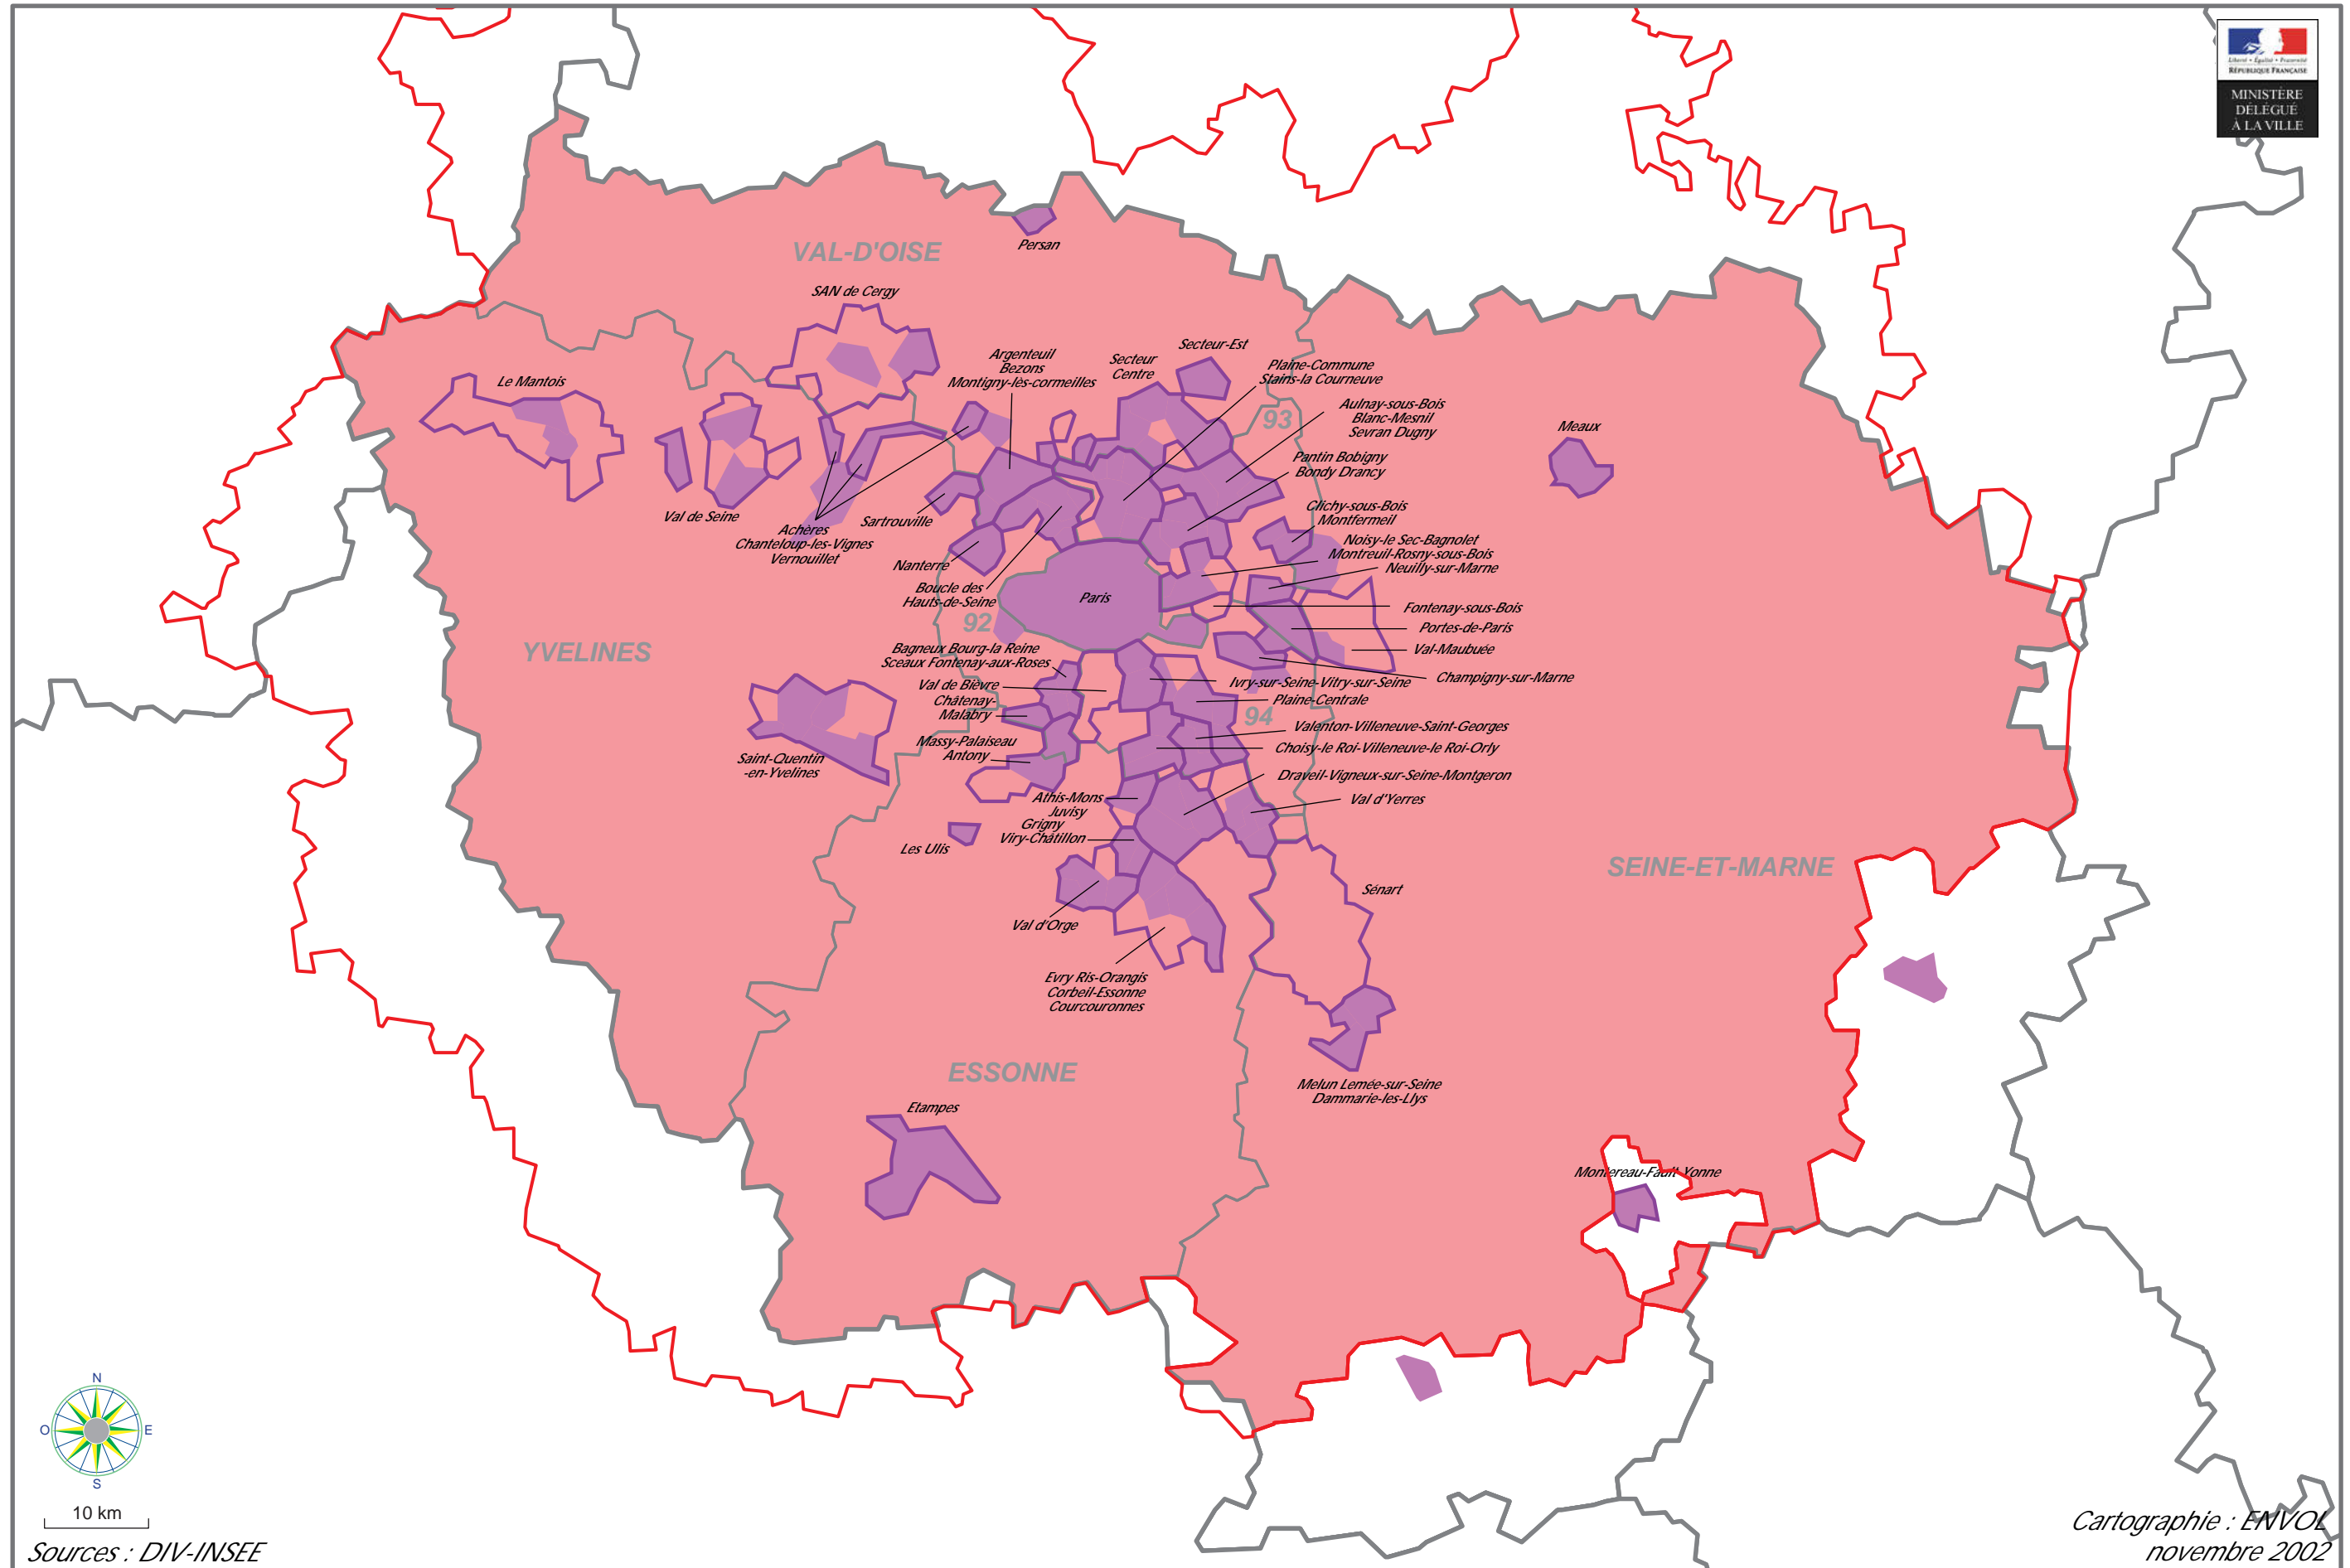

# ILE-de-FRANCE : Contrats de ville, ZUS et aires urbaines

10 km

Sources : DIV-INSEE

Cartographie : ENVOL  
novembre 2002

- Périmètre de Contrat de Ville
- Communes ayant une ZUS
- Aires urbaines de plus de 50 000 habitants (INSEE - RP99)
- Pays-de-Flers
- Nom du Contrat de Ville