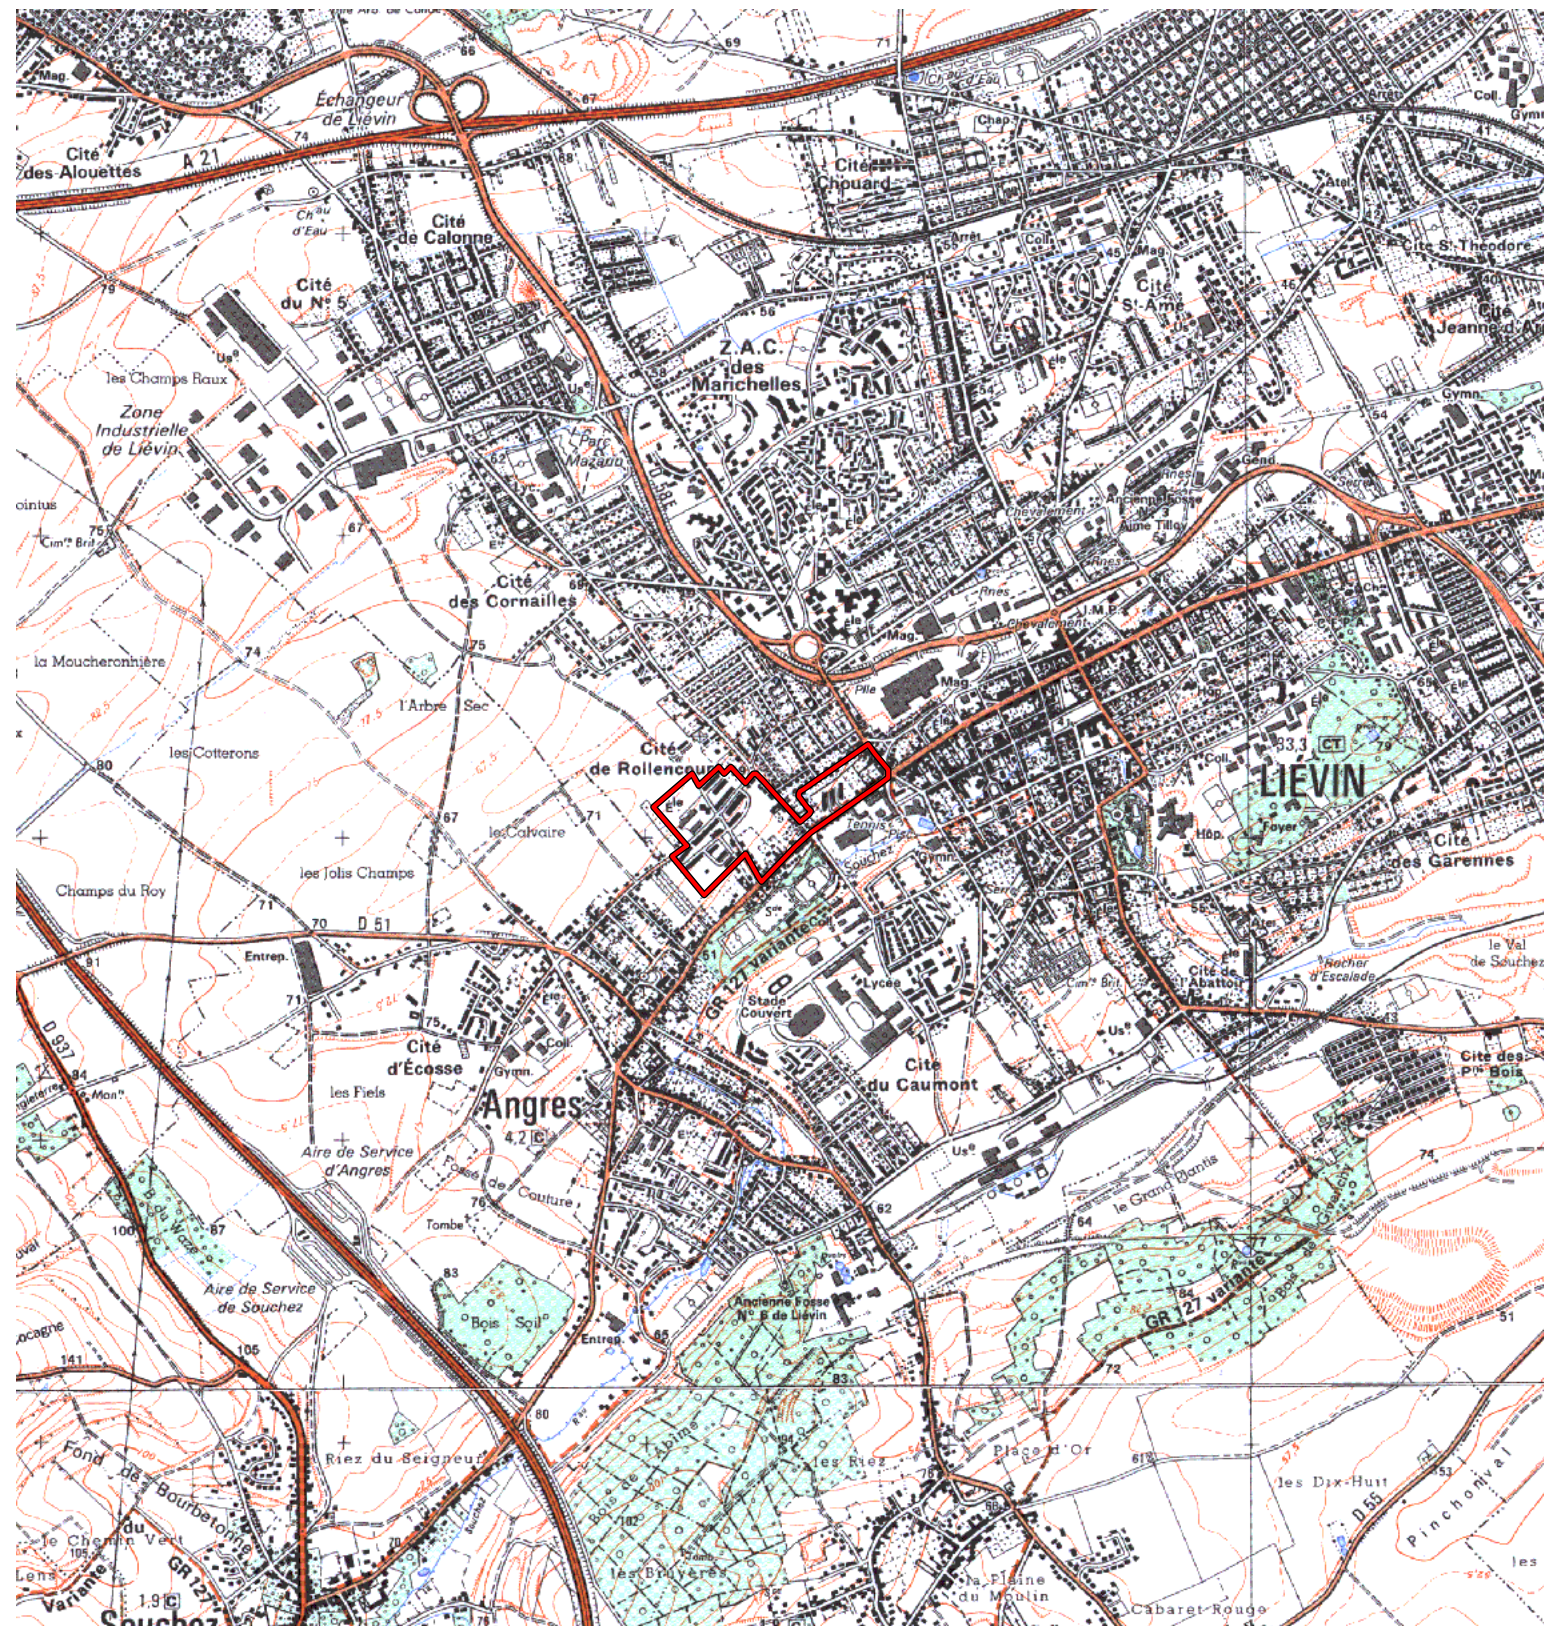

## ZRU

Carte au 1/25000 visée à l'article 1  
du décret n° 96-1157 du 26 Décembre 1996

Nord Pas de Calais 31  
Pas de Calais (62)

Commune : Liévin.

**ZRU: Résidence Lebas, Vent de Bise, Rollencourt.**  
N° INSEE: 3110450 N° d'ordre : 403

La zone concernée est délimitée par un trait de couleur rouge.

Les documents relatifs aux délimitations rue par rue sont annexés à la présente carte.