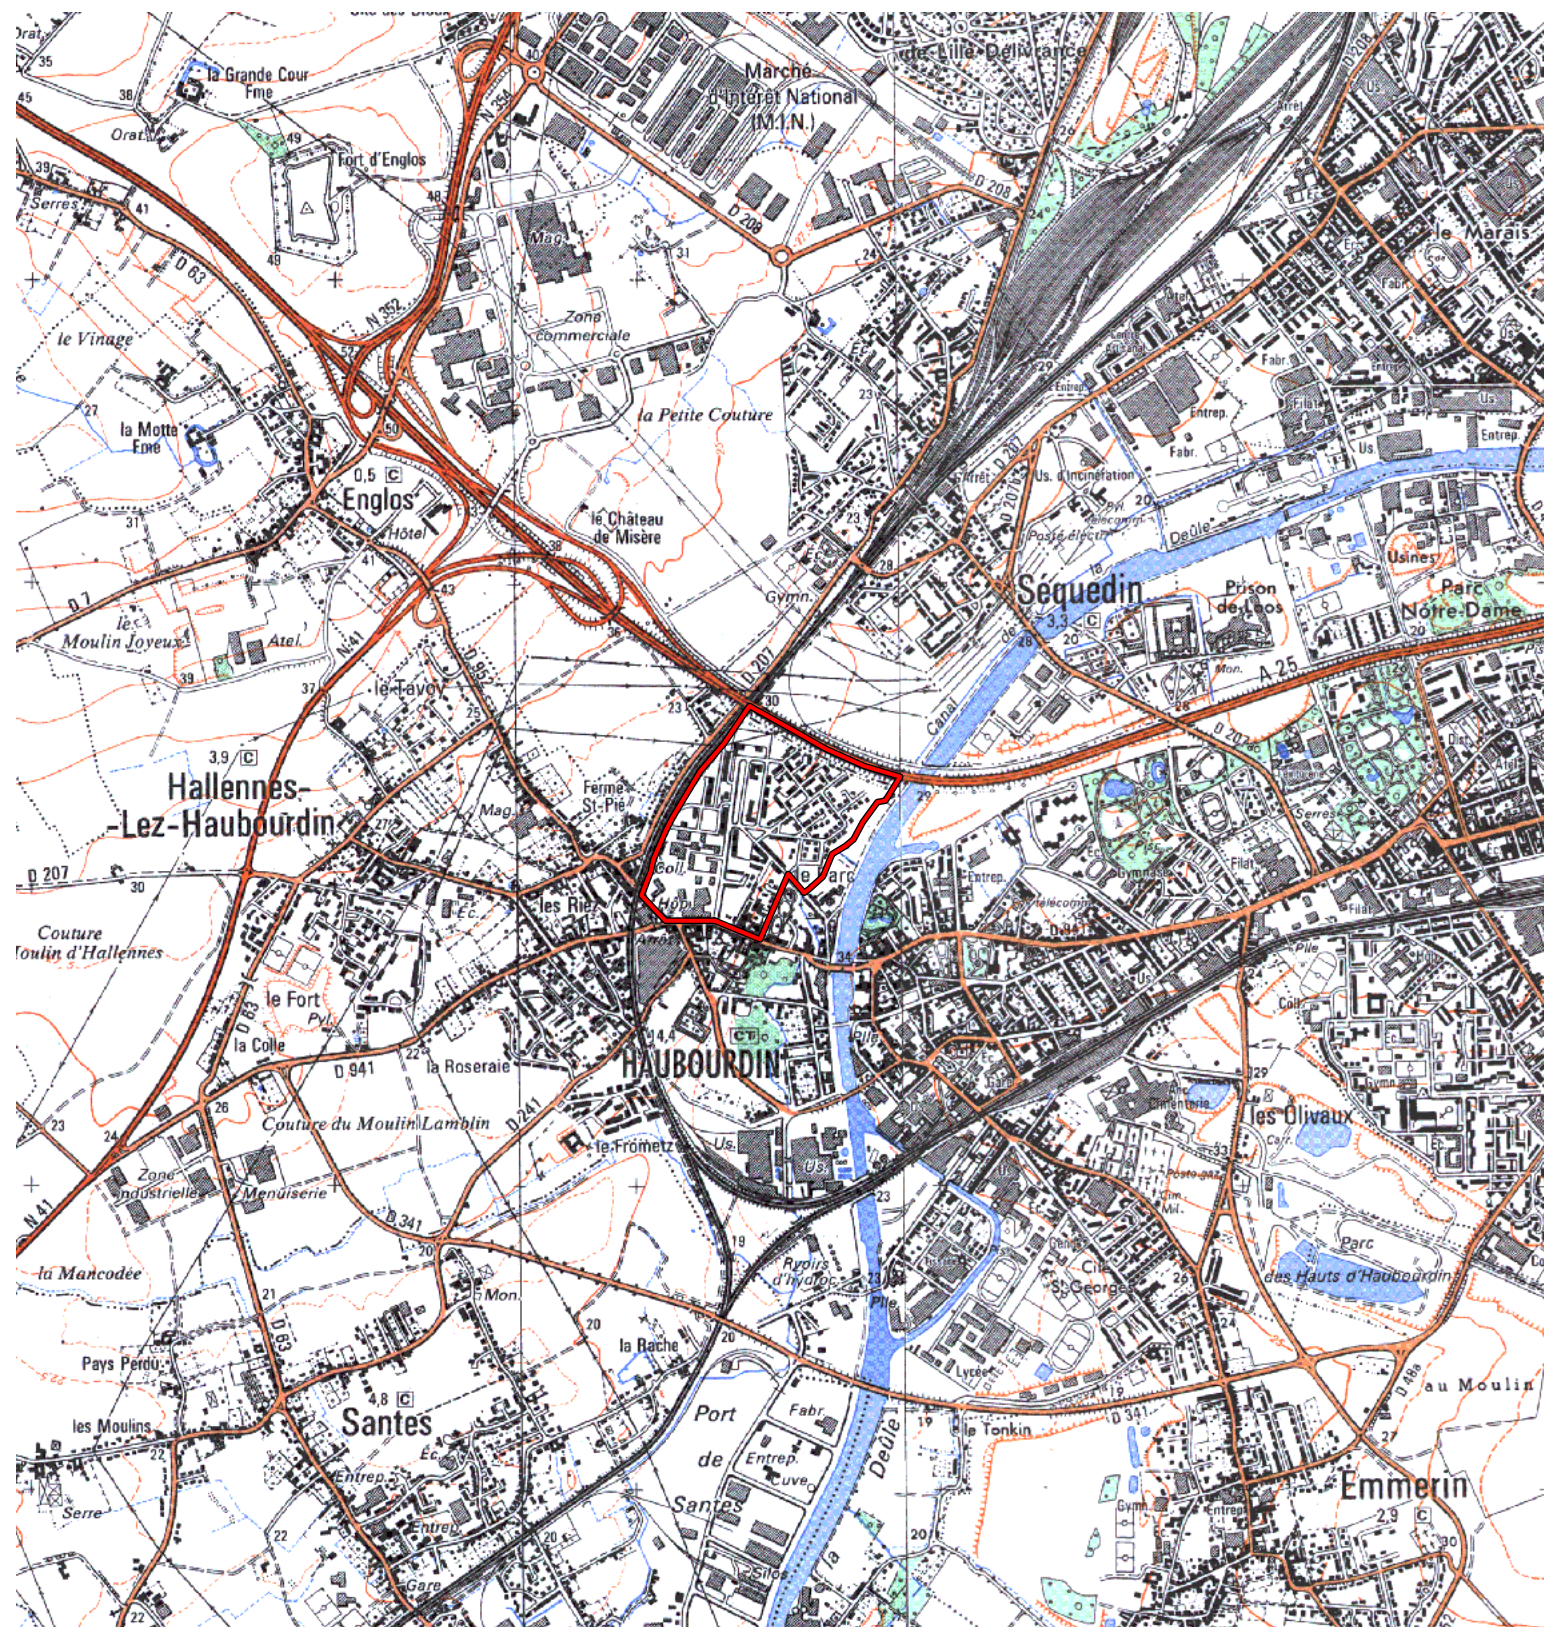

ZUS

Carte au 1/25000 visée à l'article 1
du décret n° 96-1156 du 26 Décembre 1996

Nord Pas de Calais 31
Nord (59)

Commune : **Haubourdin.**

ZUS: Quartier du Parc.

N° INSEE: 3104020

N° d'ordre : 338

La zone concernée est délimitée par un trait de couleur rouge.
Les documents relatifs aux délimitations rue par rue sont annexés à la présente carte.