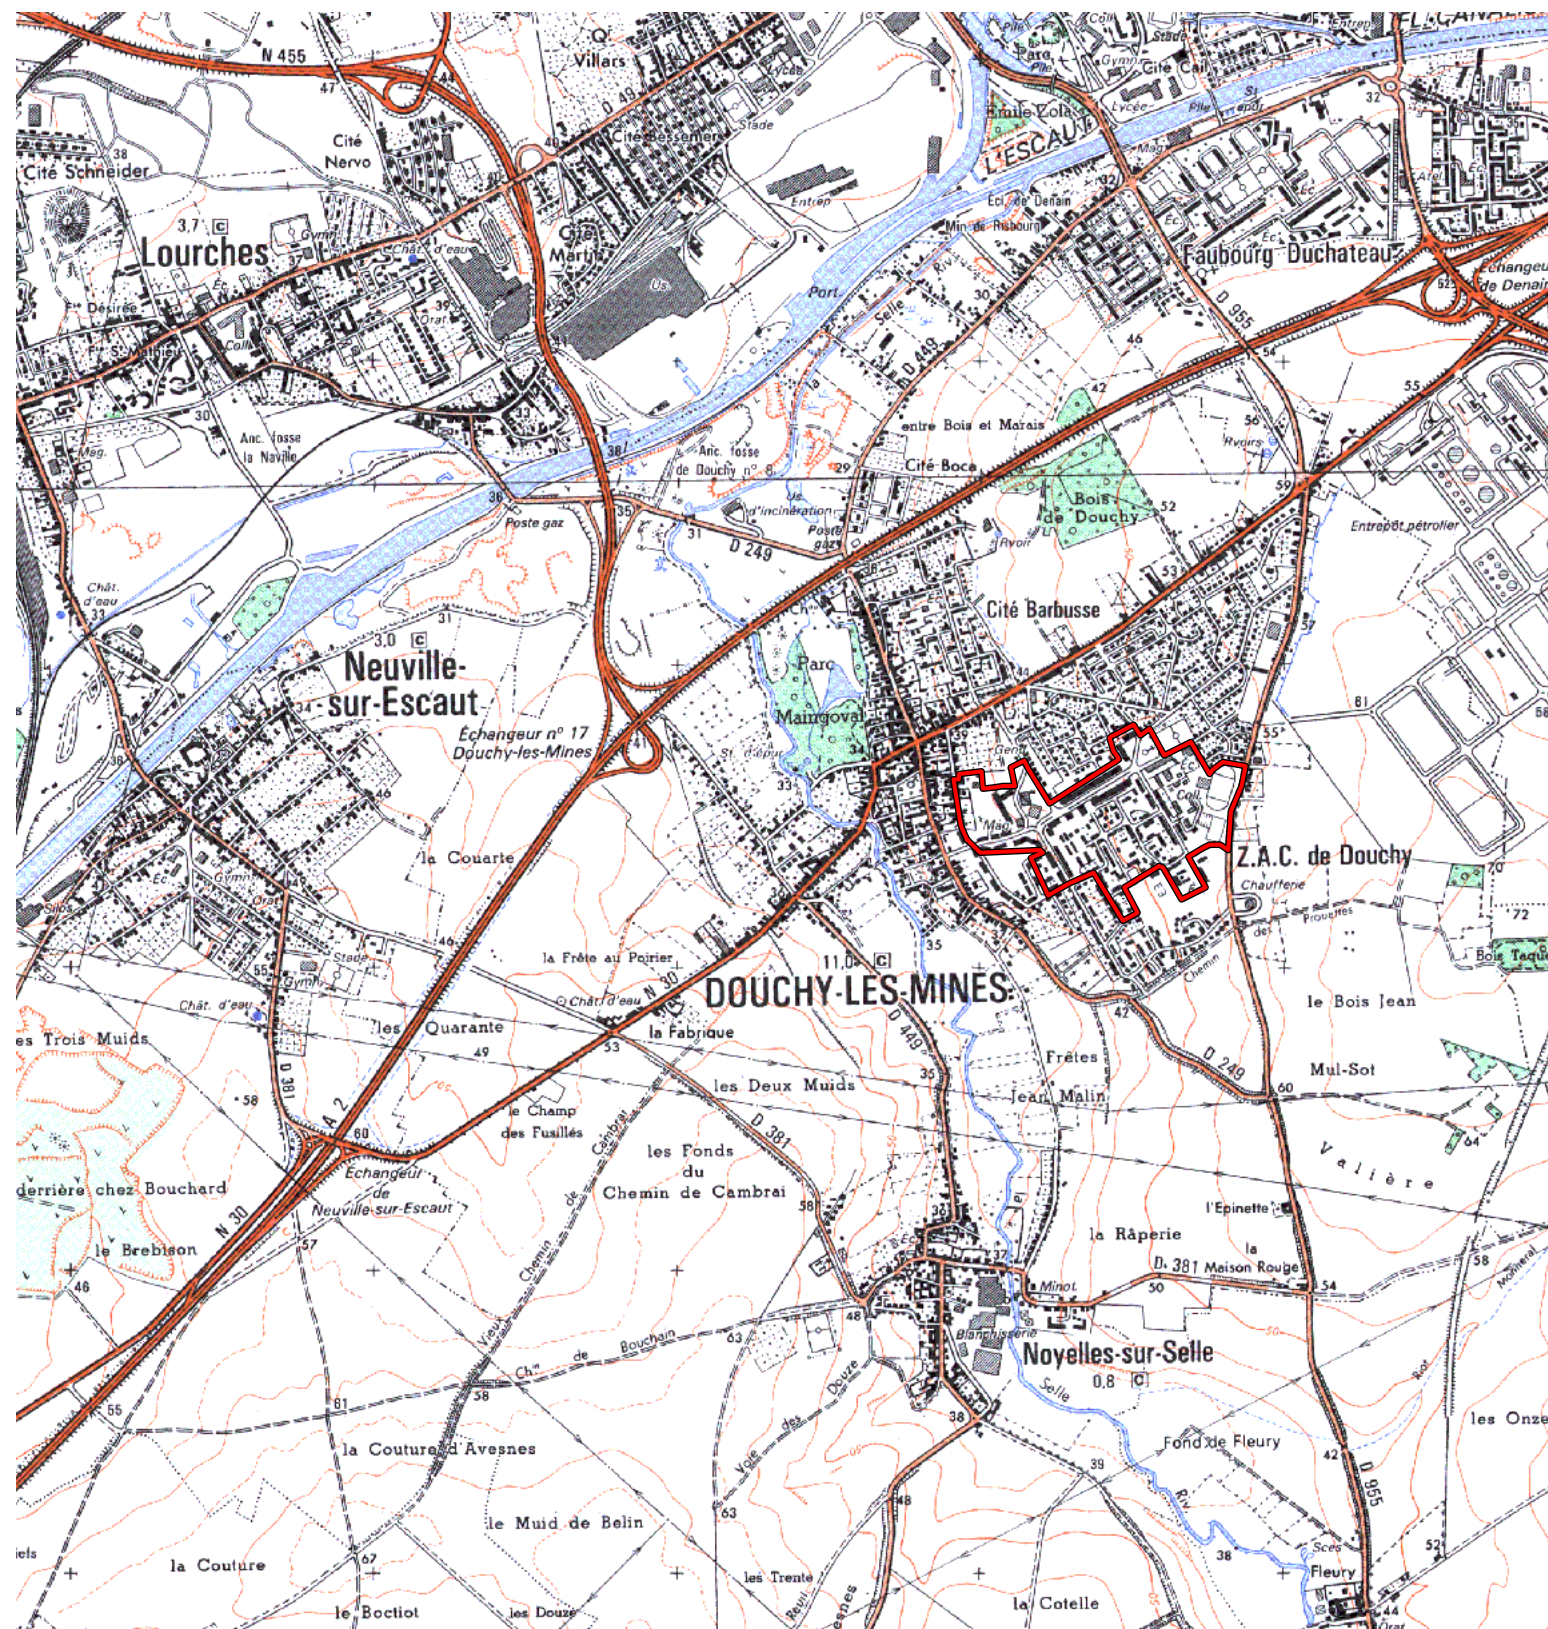

ZRU

Carte au 1/25000 visée à l'article 1
du décret n° 96-1157 du 26 Décembre 1996

Nord Pas de Calais 31
Nord (59)

Commune : **Douchy-les-Mines.**

ZRU: La Liberté.

N° INSEE: 3100010

N° d'ordre : 334

La zone concernée est délimitée par un trait de couleur rouge.

Les documents relatifs aux délimitations rue par rue sont annexés à la présente carte.