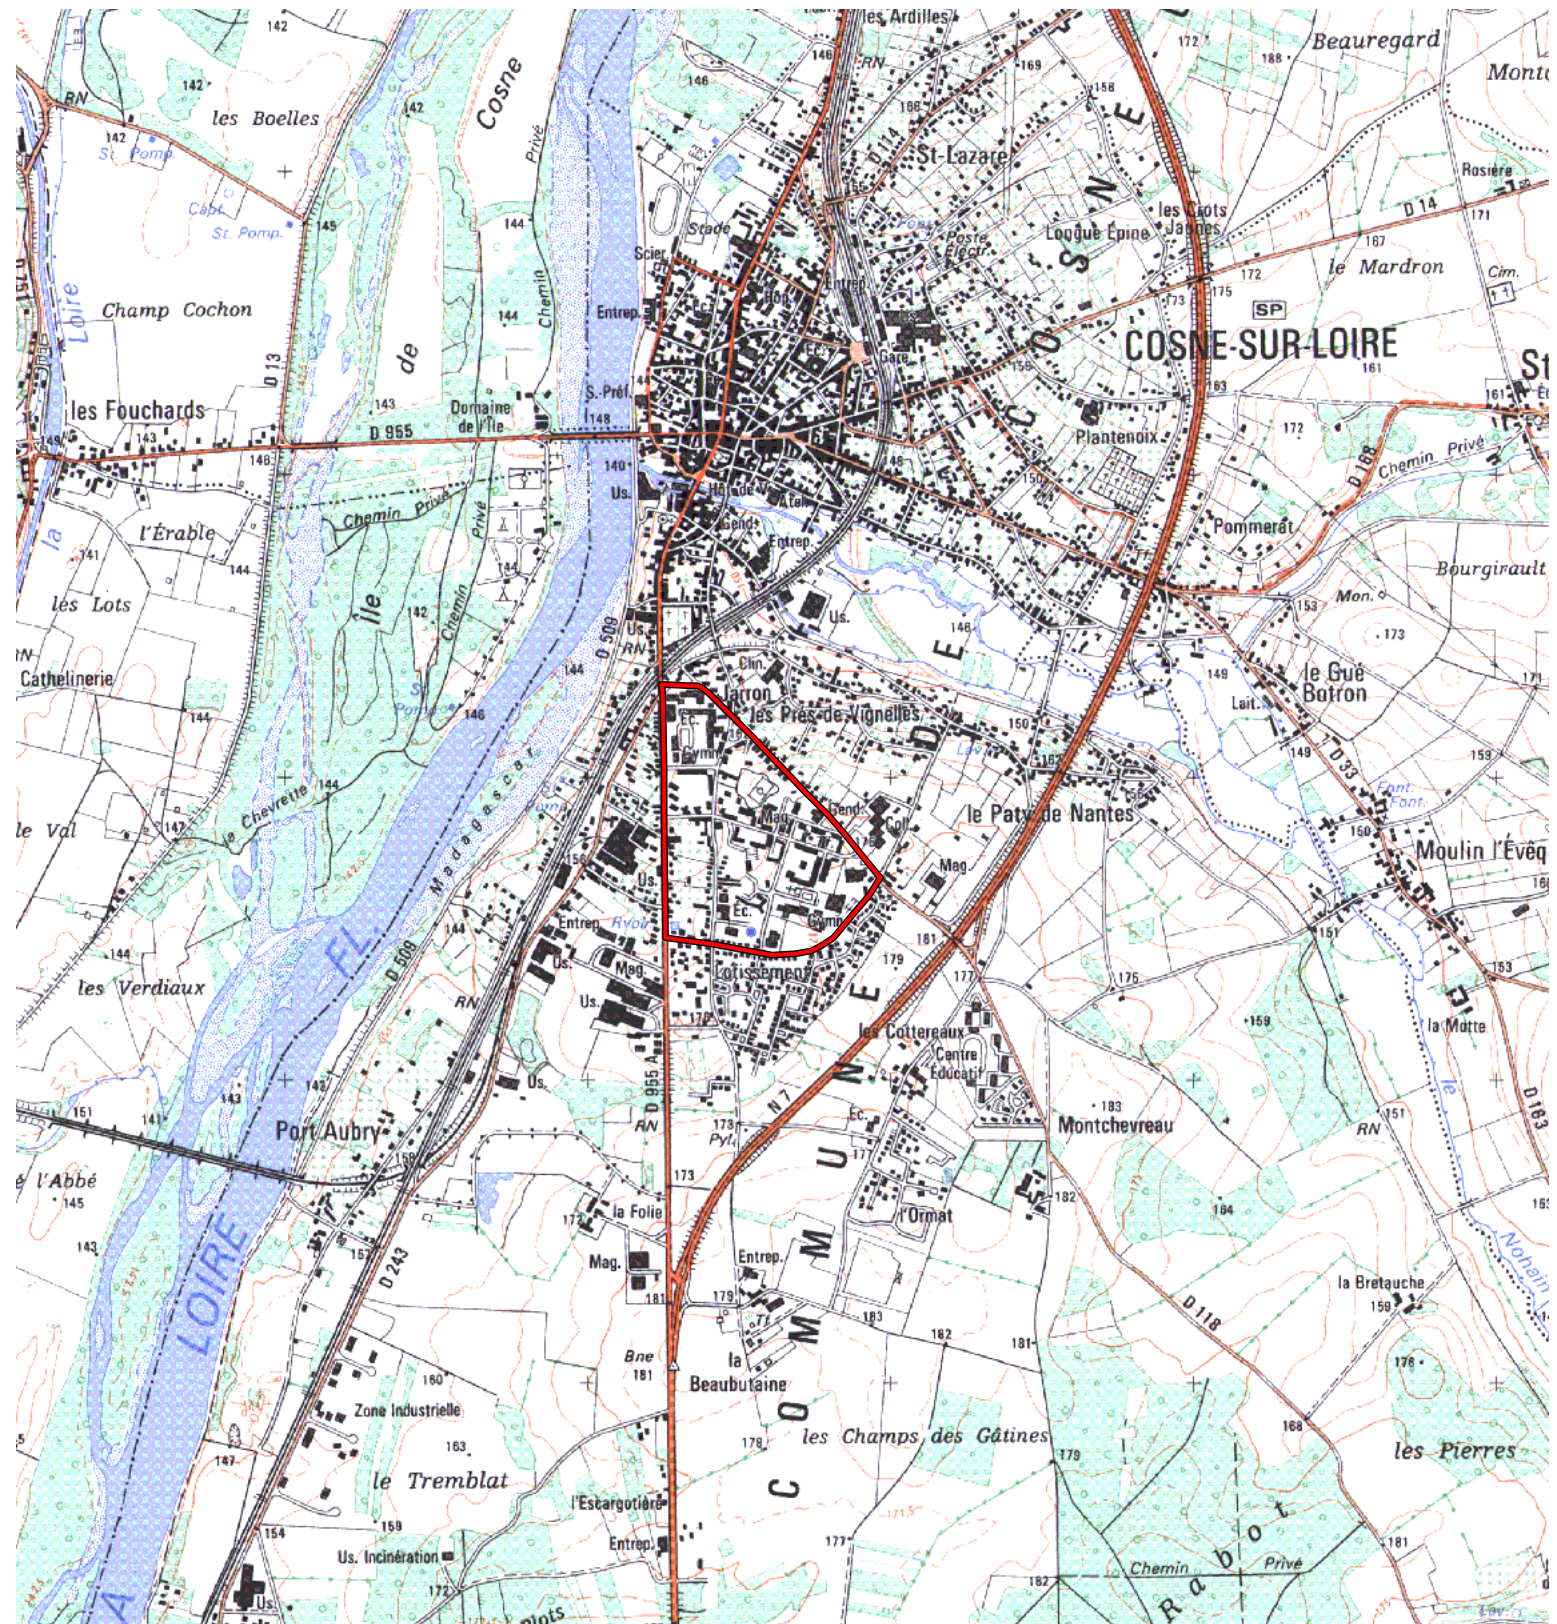

ZUS

Carte au 1/25000 visée à l'article 1
du décret n° 96-1156 du 26 Décembre 1996

**Bourgogne 26
Nièvre (58)**

Commune : Cosne-Cours-sur-Loire.

ZUS: Saint Laurent.

N° INSEE: 2600030

N° d'ordre : 318

La zone concernée est délimitée par un trait de couleur rouge.

Les documents relatifs aux délimitations rue par rue sont annexés à la présente carte.