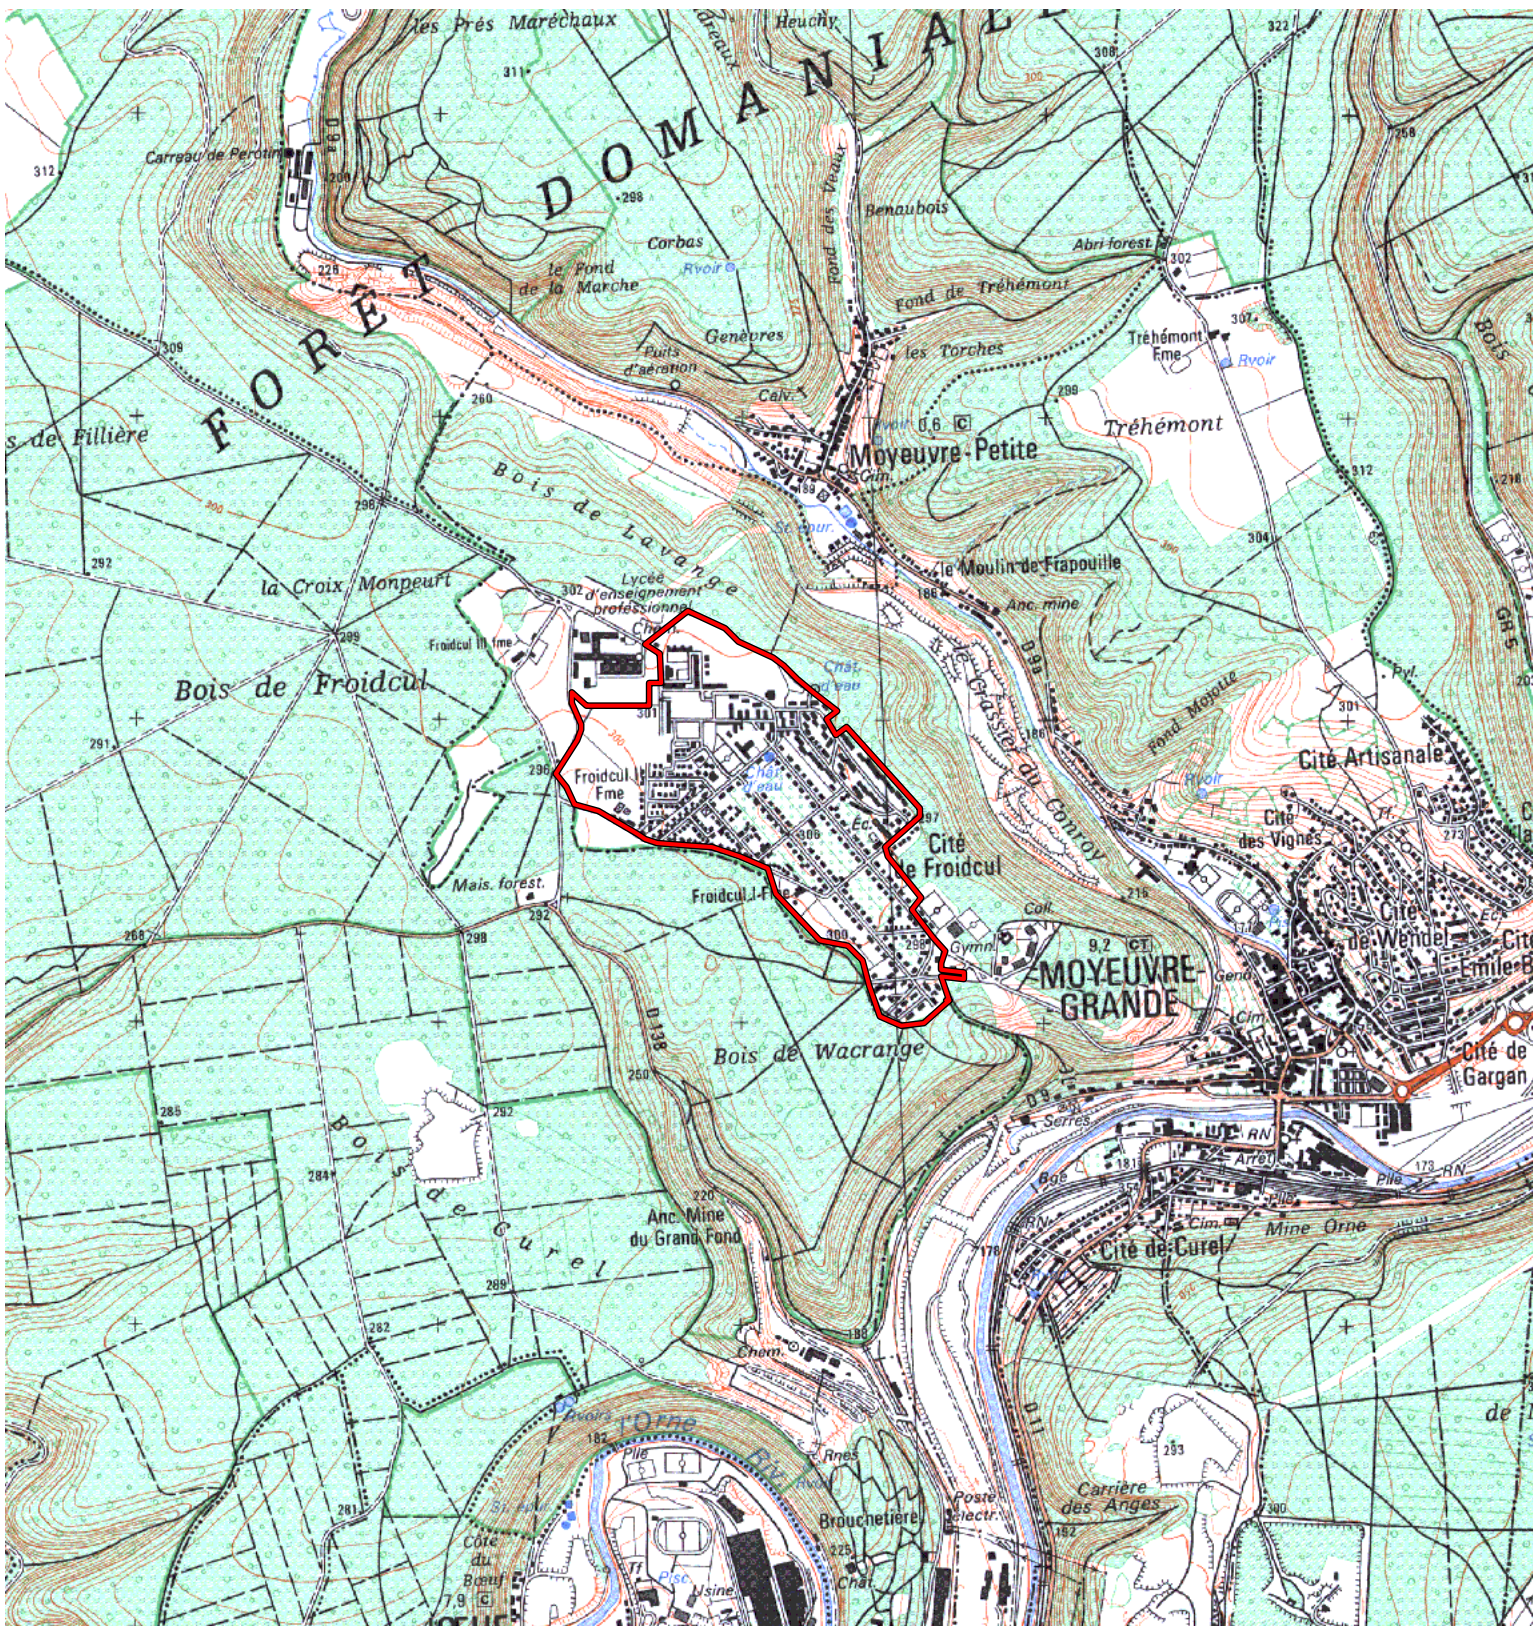

ZRU

Carte au 1/25000 visée à l'article 1
du décret n° 96-1157 du 26 Décembre 1996

Lorraine 41
Moselle (57)

Commune : Moyeuvre-Grande.

ZRU: Froidcul.

N° INSEE: 4100080

N° d'ordre : 312

La zone concernée est délimitée par un trait de couleur rouge.

Les documents relatifs aux délimitations rue par rue sont annexés à la présente carte.