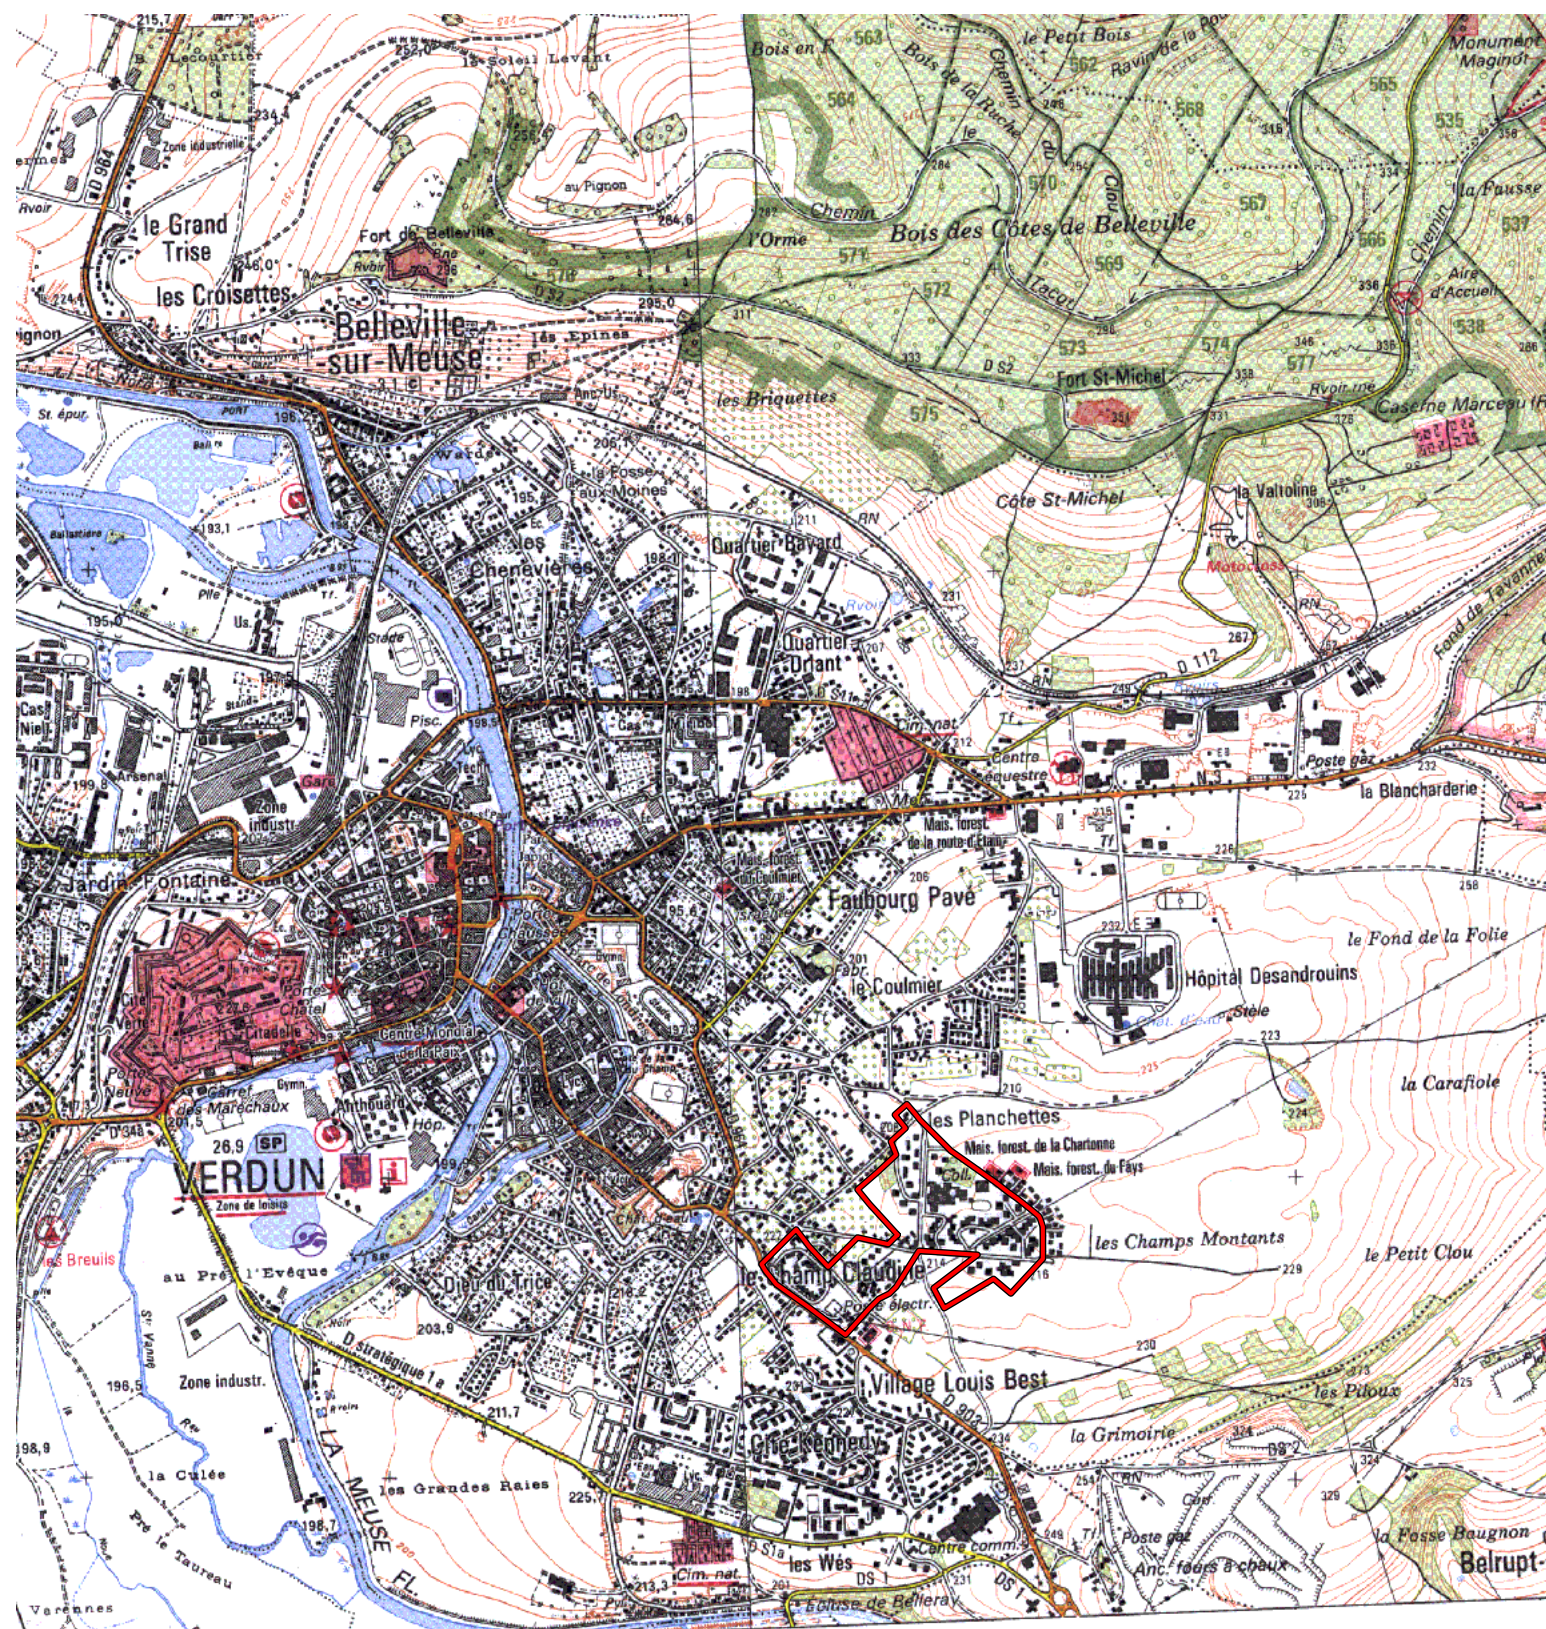

ZUS

Carte au 1/25000 visée à l'article 1
du décret n° 96-1156 du 26 Décembre 1996

**Lorraine 41
Meuse (55)**

Commune : Verdun.

ZUS: Les Planchettes.

N° INSEE: 4103040

N° d'ordre : 289

La zone concernée est délimitée par un trait de couleur rouge.

Les documents relatifs aux délimitations rue par rue sont annexés à la présente carte.