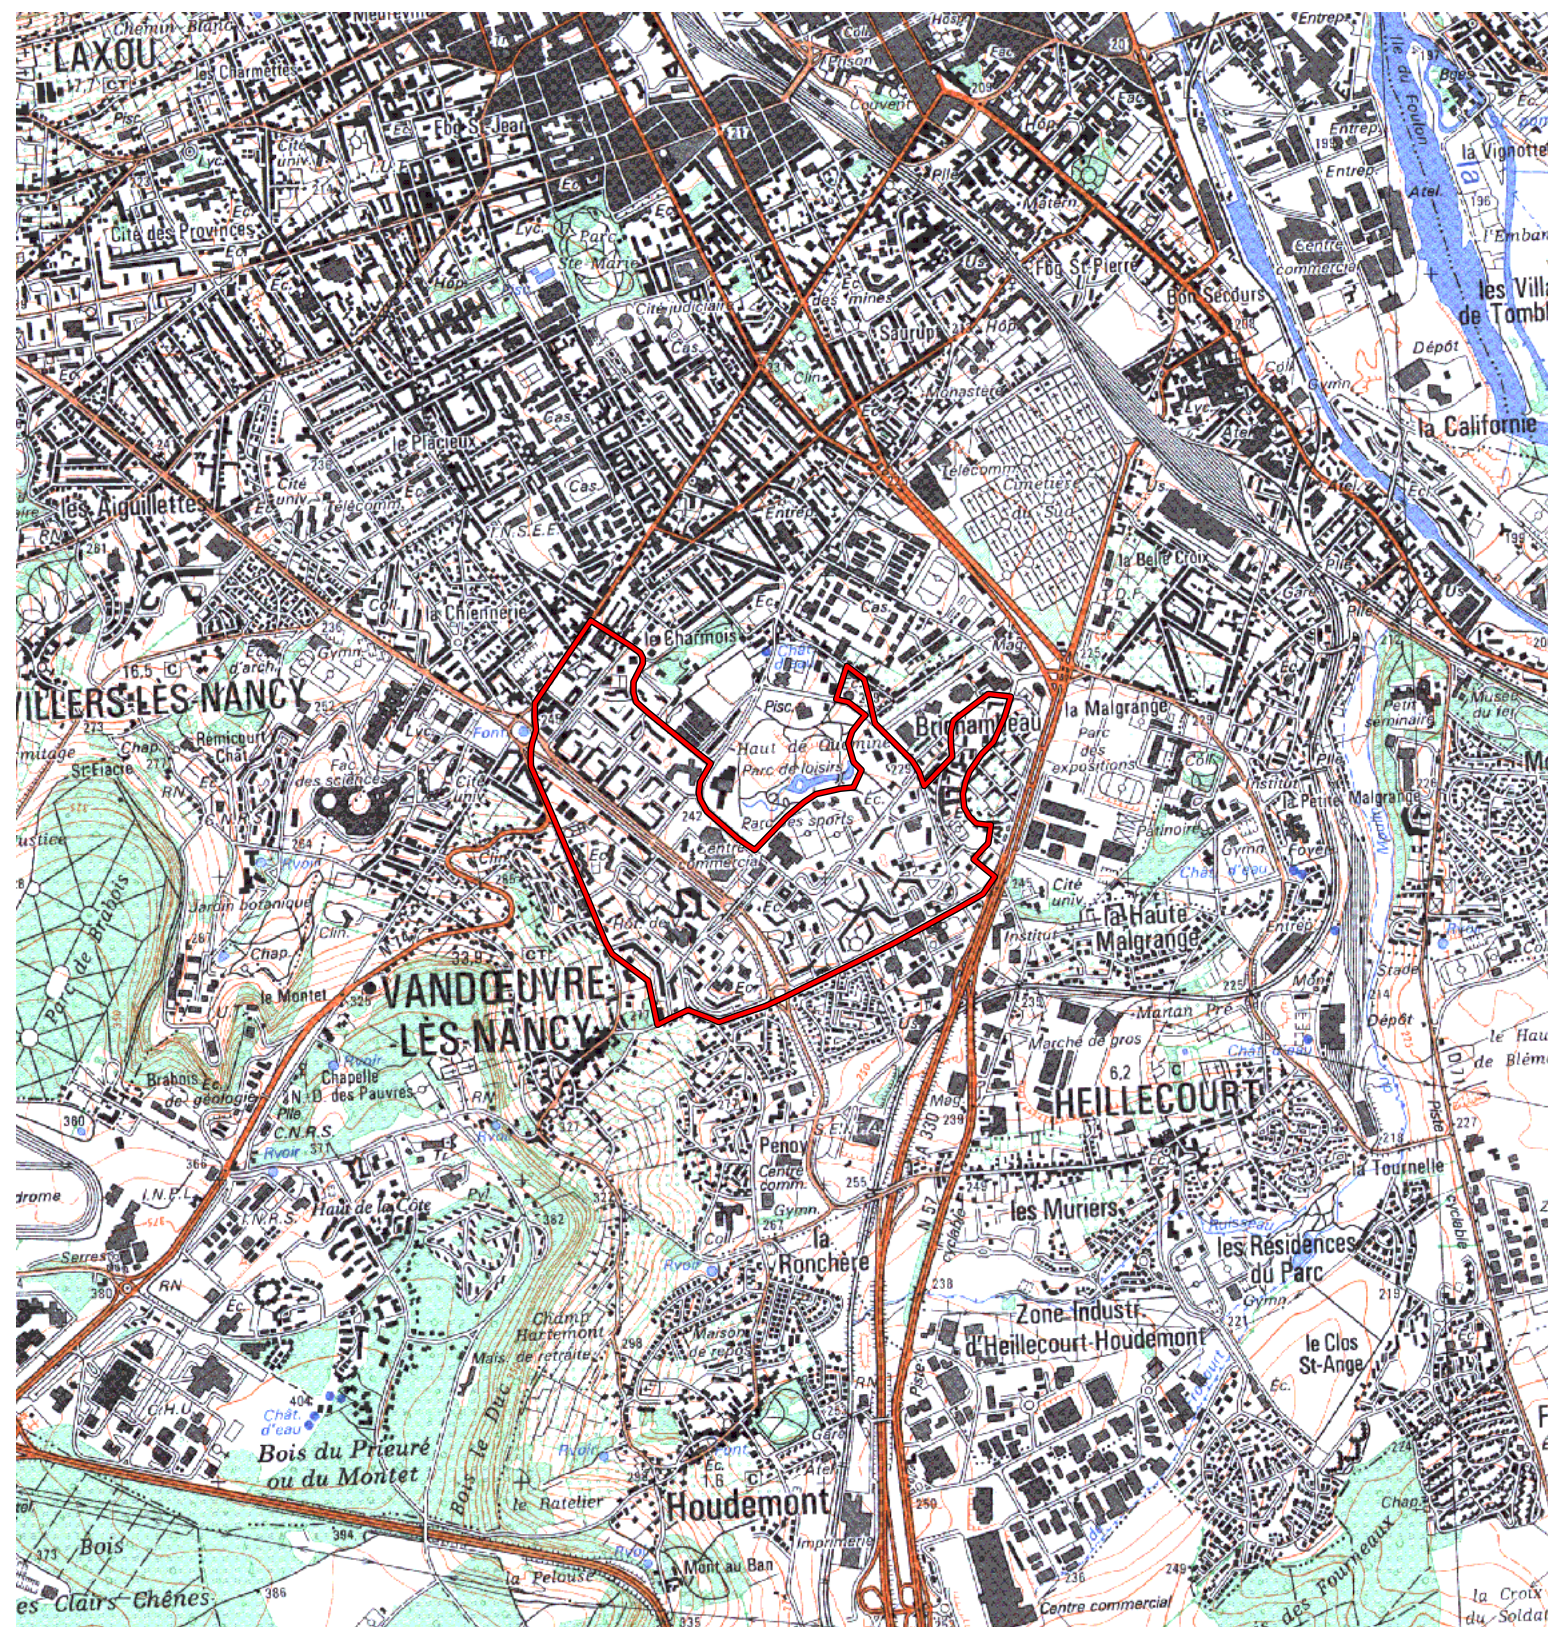

ZRU

Carte au 1/25000 visée à l'article 1
du décret n° 96-1157 du 26 Décembre 1996

Lorraine 41

Meurthe et Moselle (54)

Commune : Vandœuvre-lès-Nancy.

ZRU: Les Nations.

N° INSEE: 4102160

N° d'ordre : 287

La zone concernée est délimitée par un trait de couleur rouge.

Les documents relatifs aux délimitations rue par rue sont annexés à la présente carte.

(c) IGN 1/ 25000 Carte(s) :34150 (88)