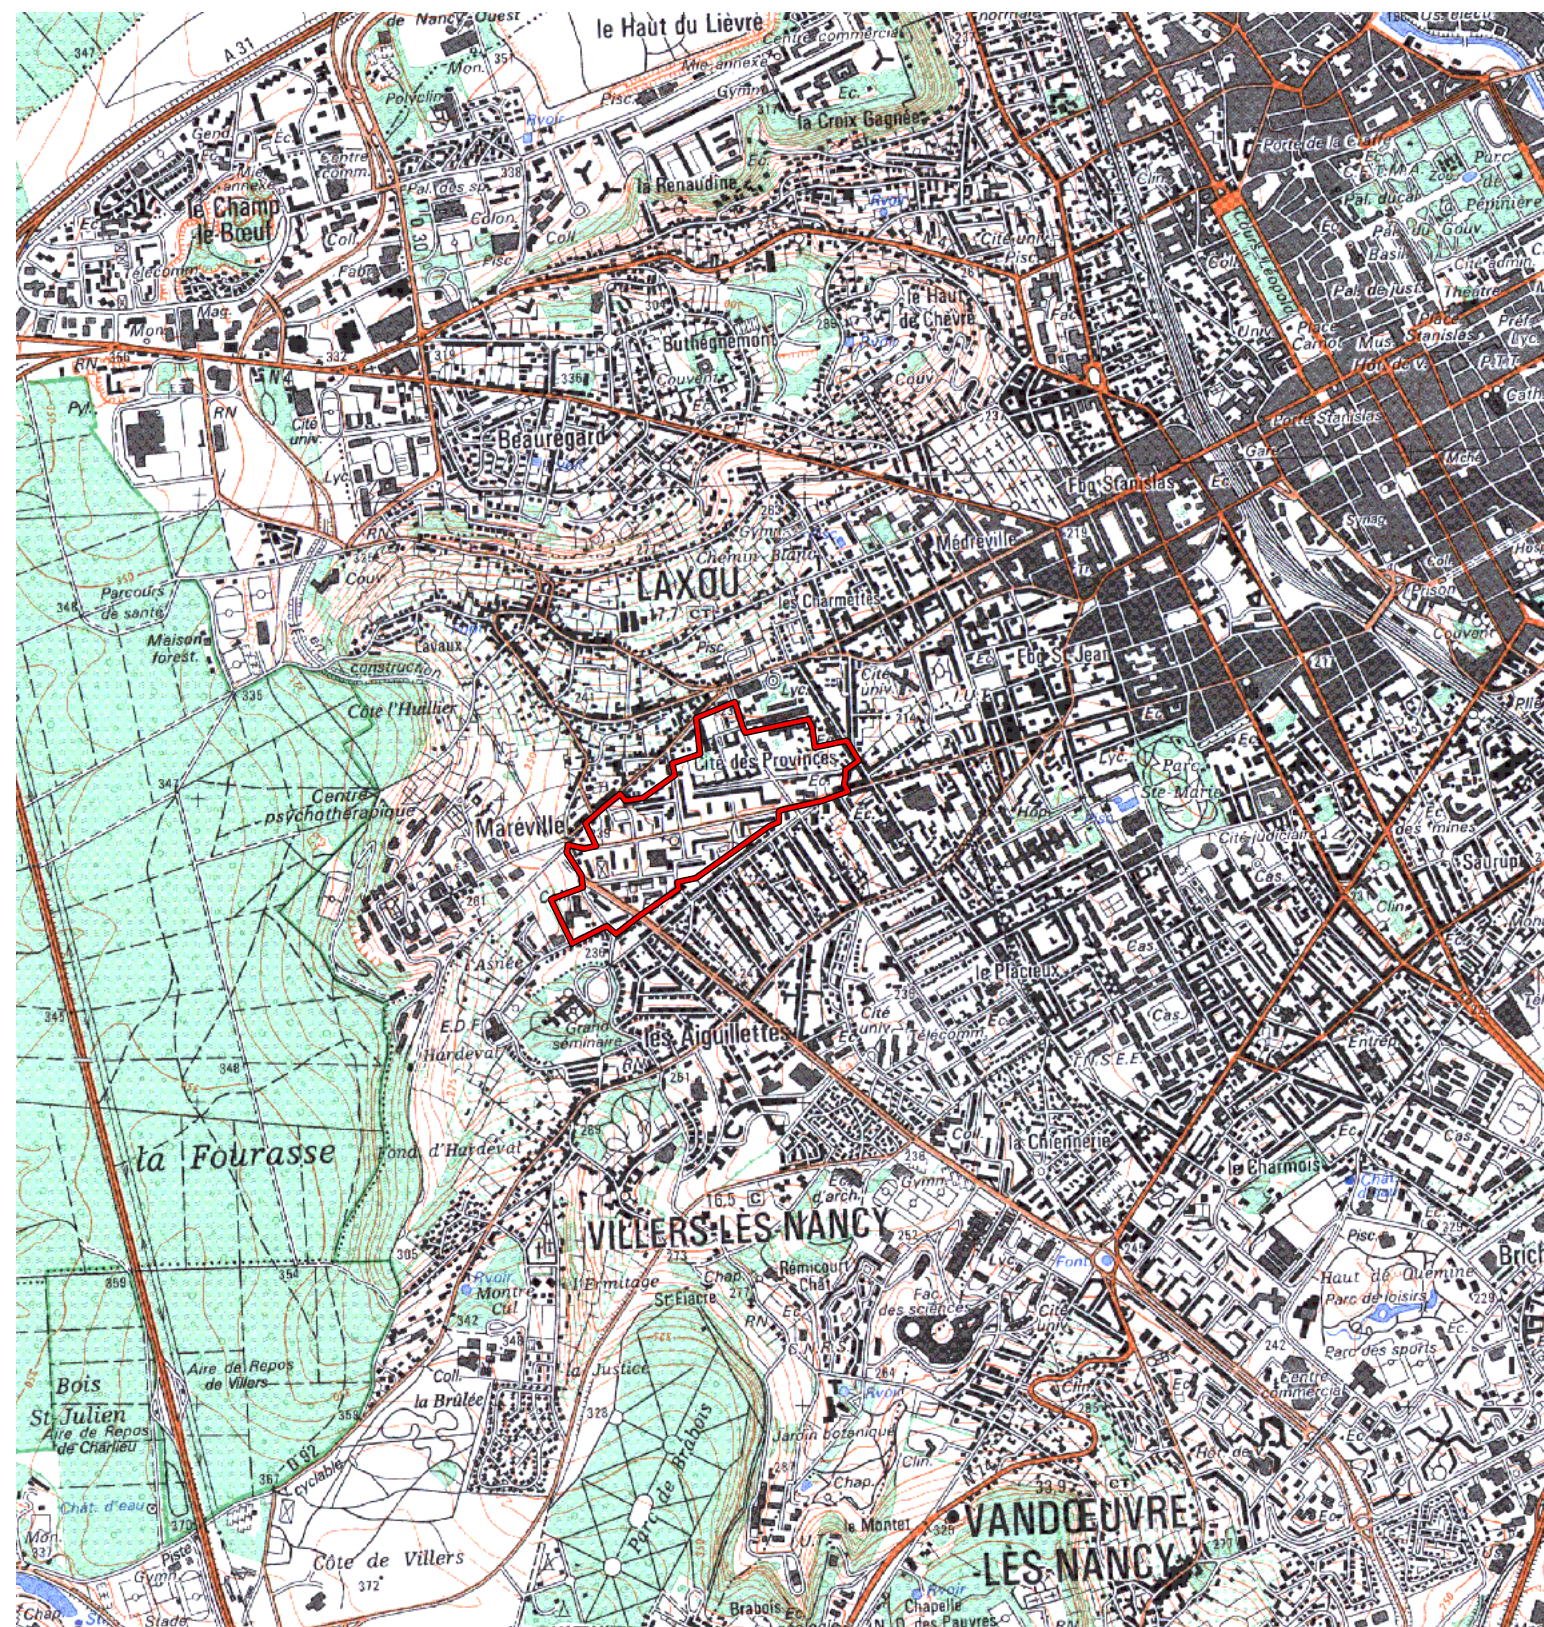

ZUS

Carte au 1/25000 visée à l'article 1
du décret n° 96-1156 du 26 Décembre 1996

**Lorraine 41
Meurthe et Moselle (54)**

Commune : Laxou.

ZUS: Les Provinces.

N° INSEE: 4102040

N° d'ordre : 280

La zone concernée est délimitée par un trait de couleur rouge.

Les documents relatifs aux délimitations rue par rue sont annexés à la présente carte.

(c) IGN 1/ 25000 Carte(s) :34150 (88)