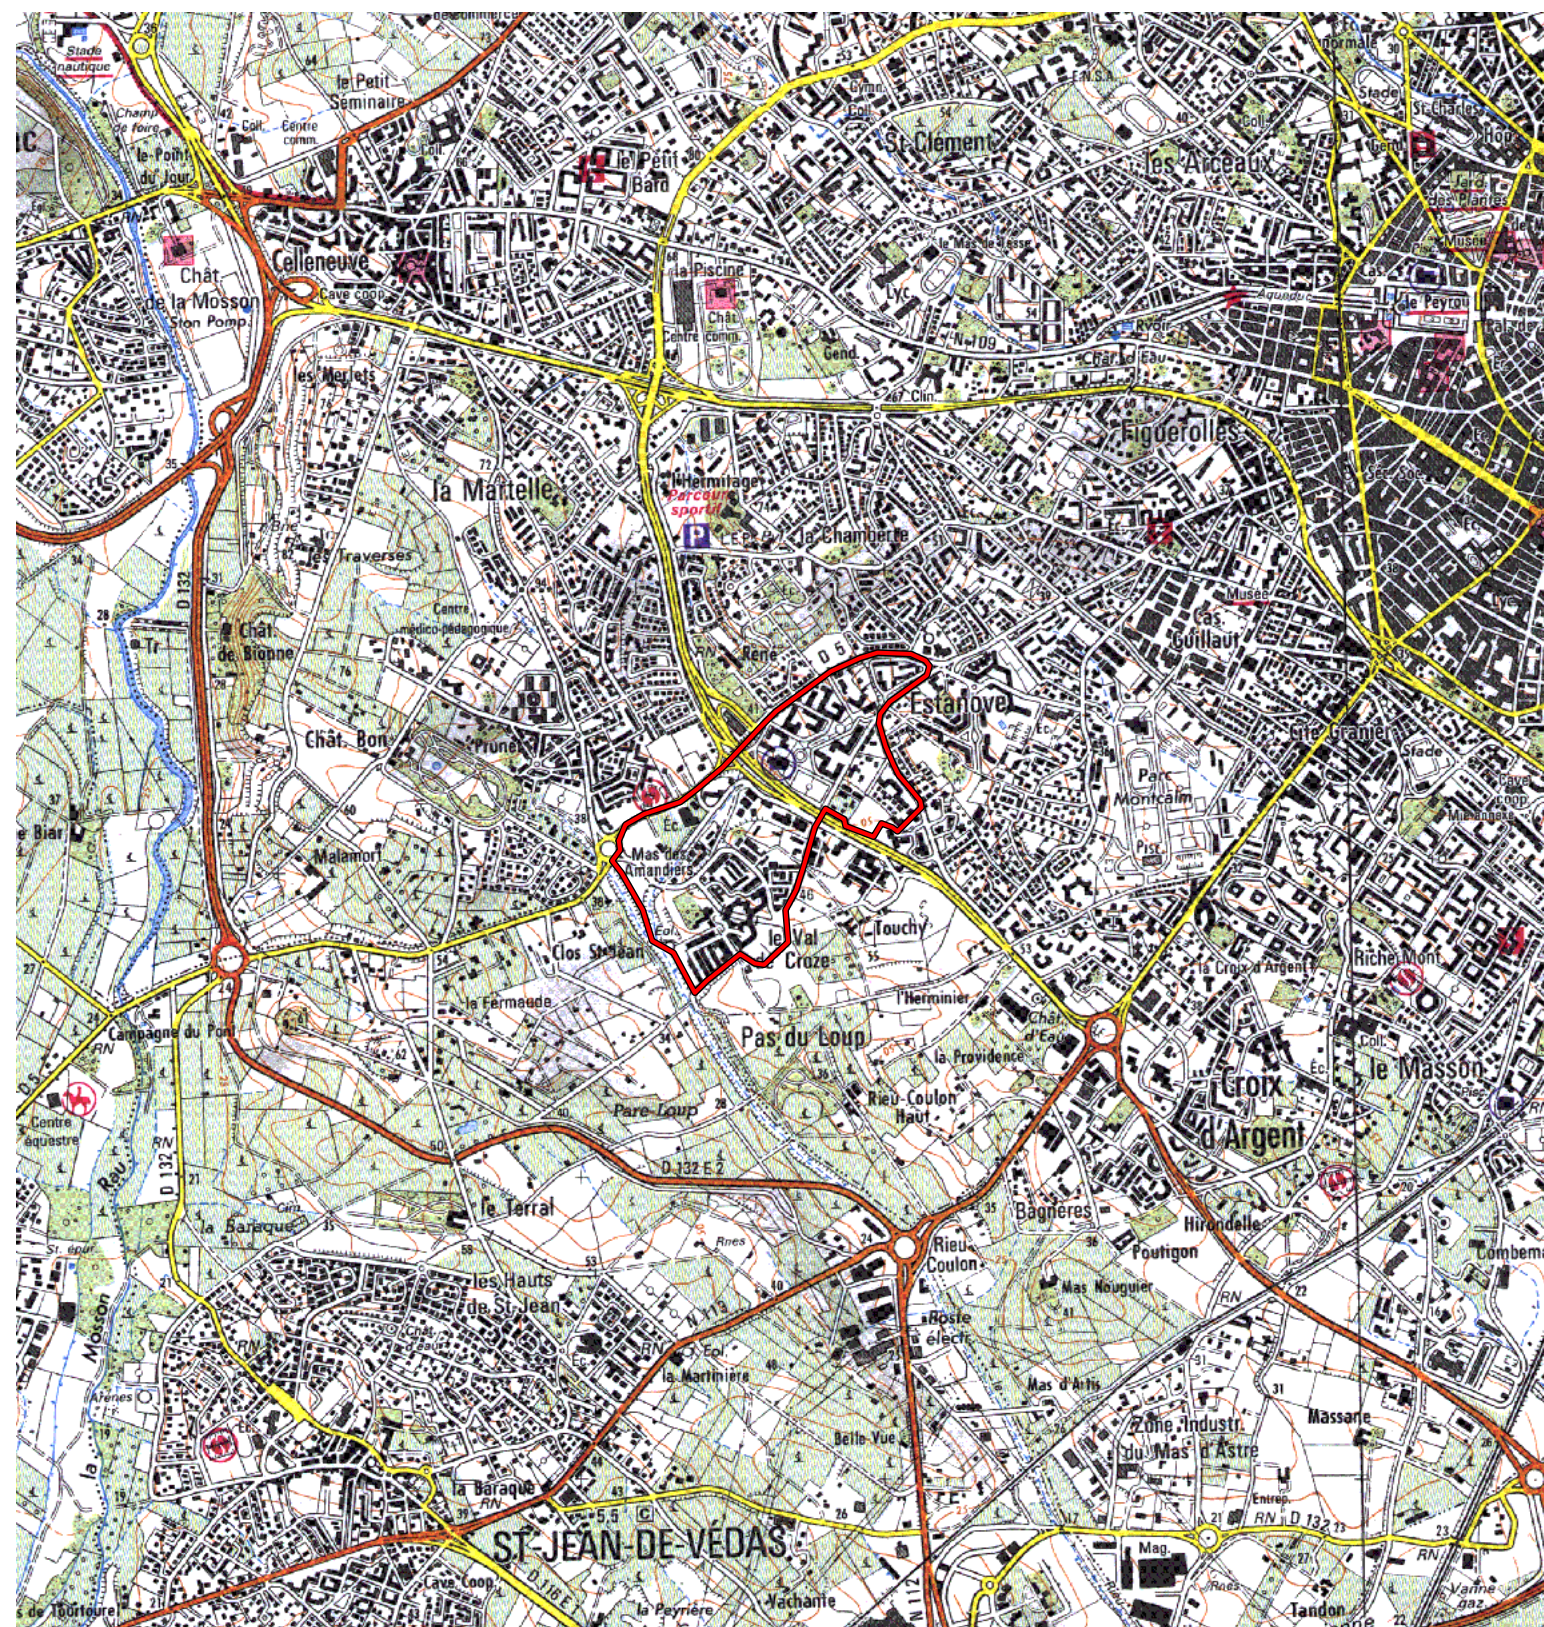

ZUS

Carte au 1/25000 visée à l'article 1
du décret n° 96-1156 du 26 Décembre 1996

Languedoc Roussillon 91
Herault (34)

Commune : **Montpellier.**

ZUS: Pas du Loup, Val de Croze, Paul Valéry.
N° INSEE: 9105060 N° d'ordre : 184

La zone concernée est délimitée par un trait de couleur rouge.

Les documents relatifs aux délimitations rue par rue sont annexés à la présente carte.