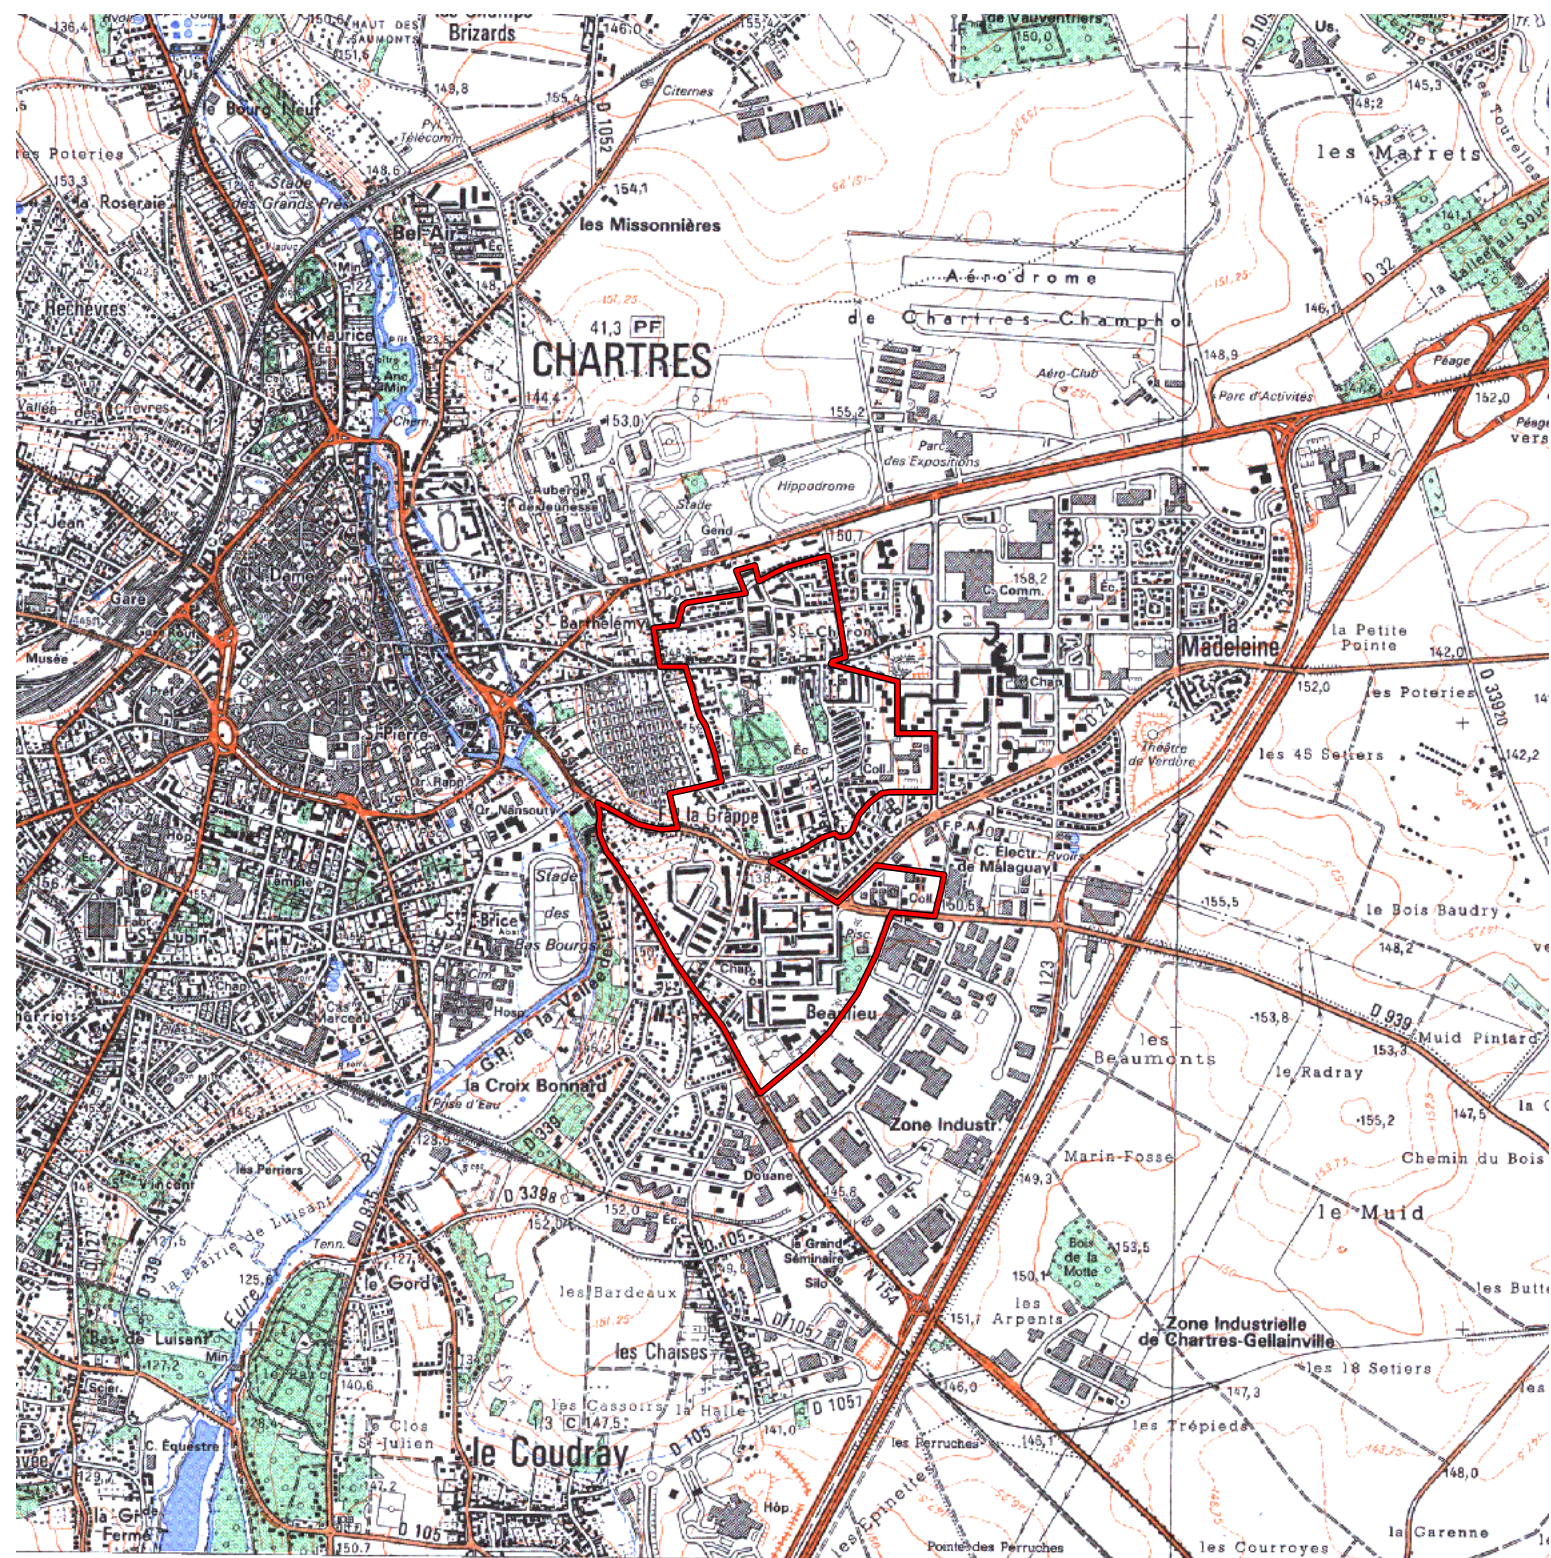

**ZRU**

Carte au 1/25000 visée à l'article 1  
du décret n° 96-1157 du 26 Décembre 1996

**Centre 24  
Eure et Loir (28)**

**Commune : Chartres.**

**ZRU: Beaulieu, Hauts de Chartres, Saint  
Chéron.**

**N° INSEE: 2403010**

**N° d'ordre : 132**

La zone concernée est délimitée par un trait de couleur rouge.

Les documents relatifs aux délimitations rue par rue sont annexés à la présente carte.

(c) IGN 1/ 25000 Carte(s) :21160 (88)