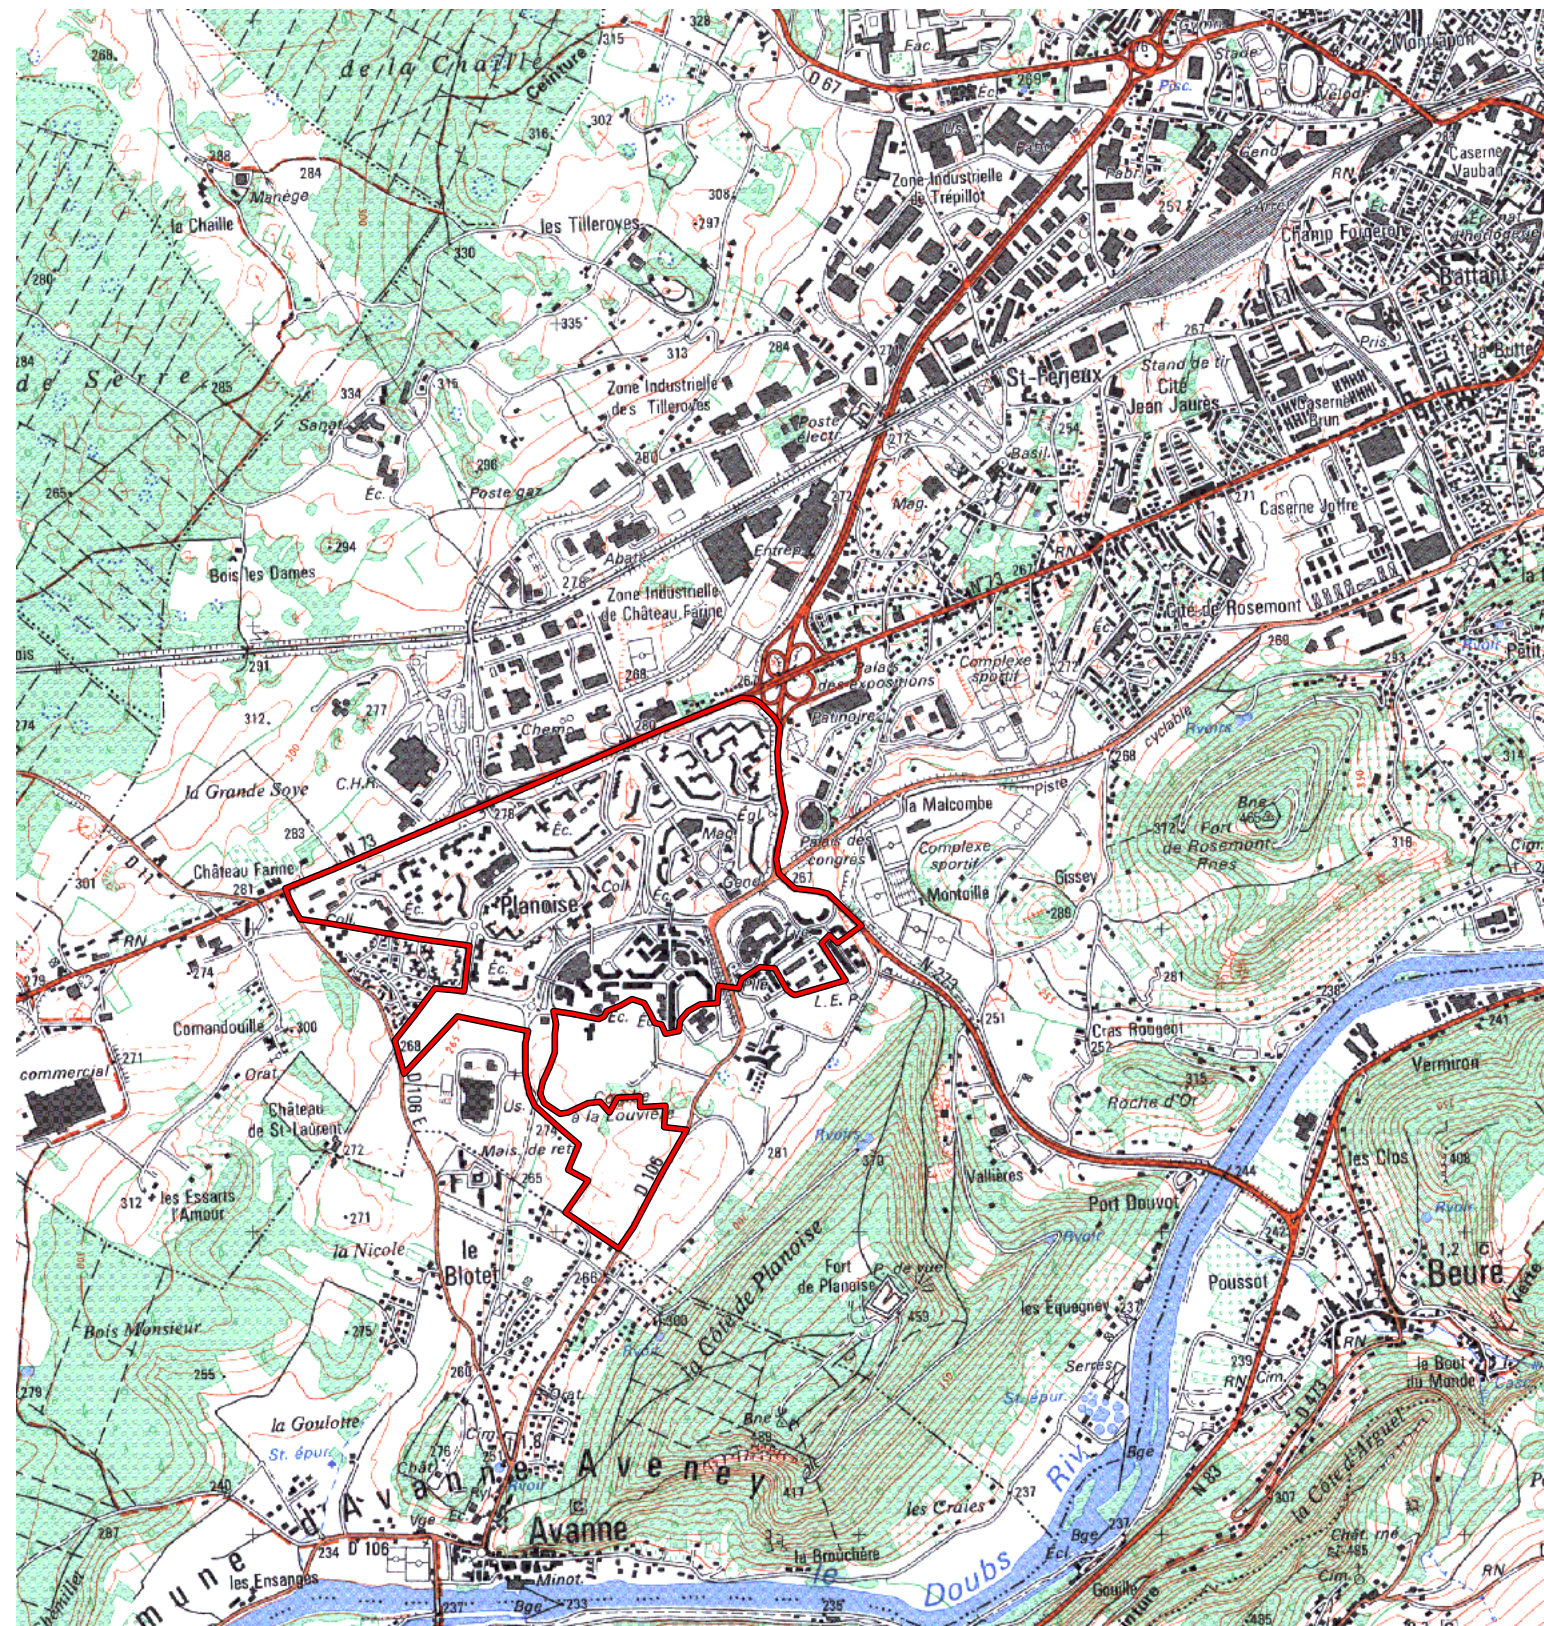

**ZRU**

Carte au 1/25000 visée à l'article 1  
du décret n° 96-1157 du 26 Décembre 1996

Franche Comté 43  
Doubs (25)

Commune : **Besançon.**

**ZRU: Planoise.**

N° INSEE: 4301060

N° d'ordre : 114

La zone concernée est délimitée par un trait de couleur rouge.

Les documents relatifs aux délimitations rue par rue sont annexés à la présente carte.