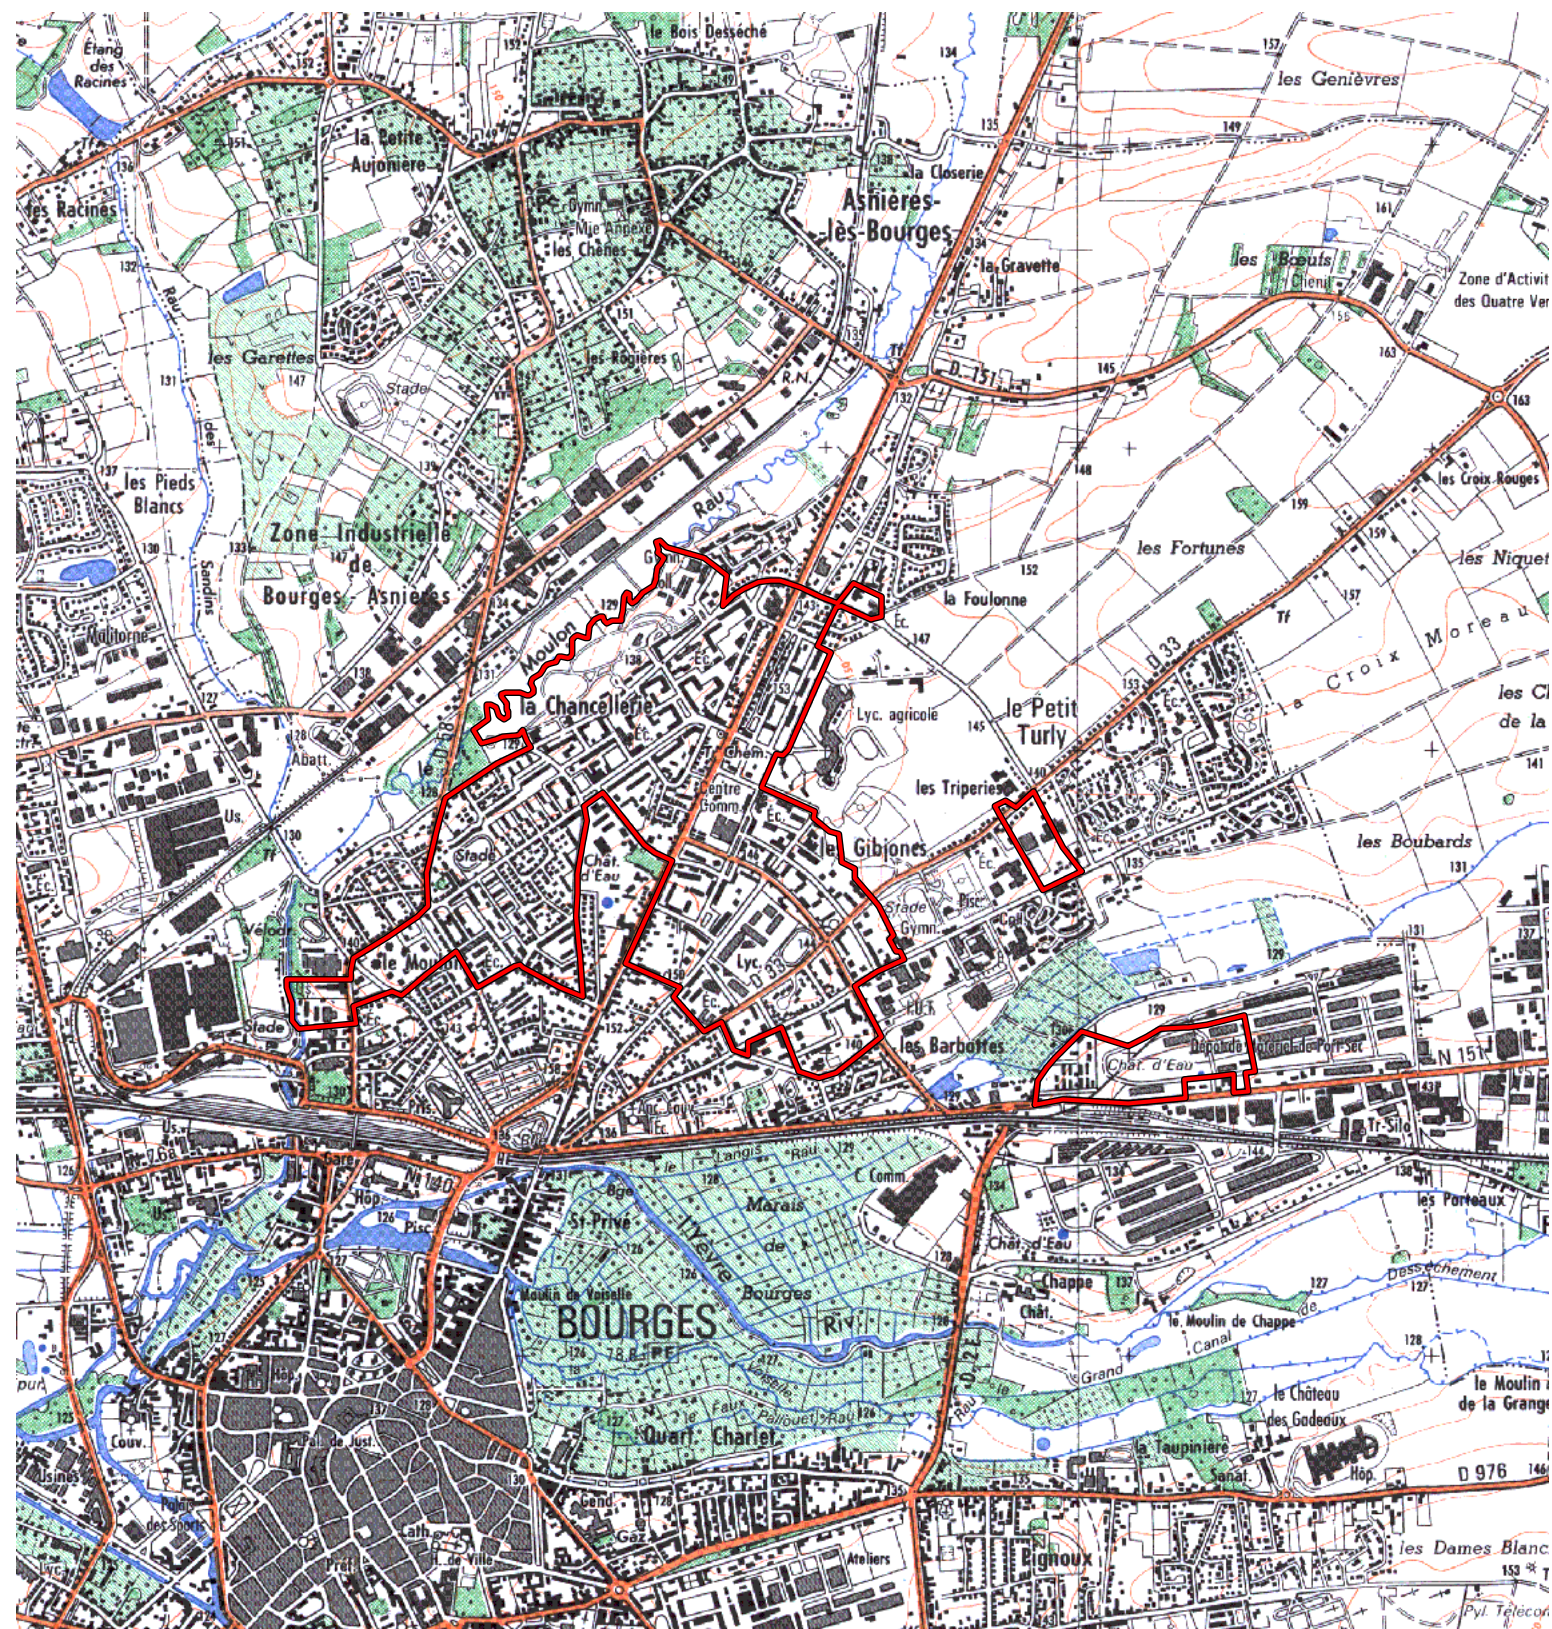

ZRU

Carte au 1/25000 visée à l'article 1
du décret n° 96-1157 du 26 Décembre 1996

**Centre 24
Cher (18)**

Commune : Bourges.
**ZRU: Bourges Nord : Chancellerie, Gibjones,
Turly, Barbottes.**

N° INSEE: 2401040

N° d'ordre : 91

La zone concernée est délimitée par un trait de couleur rouge.

Les documents relatifs aux délimitations rue par rue sont annexés à la présente carte.