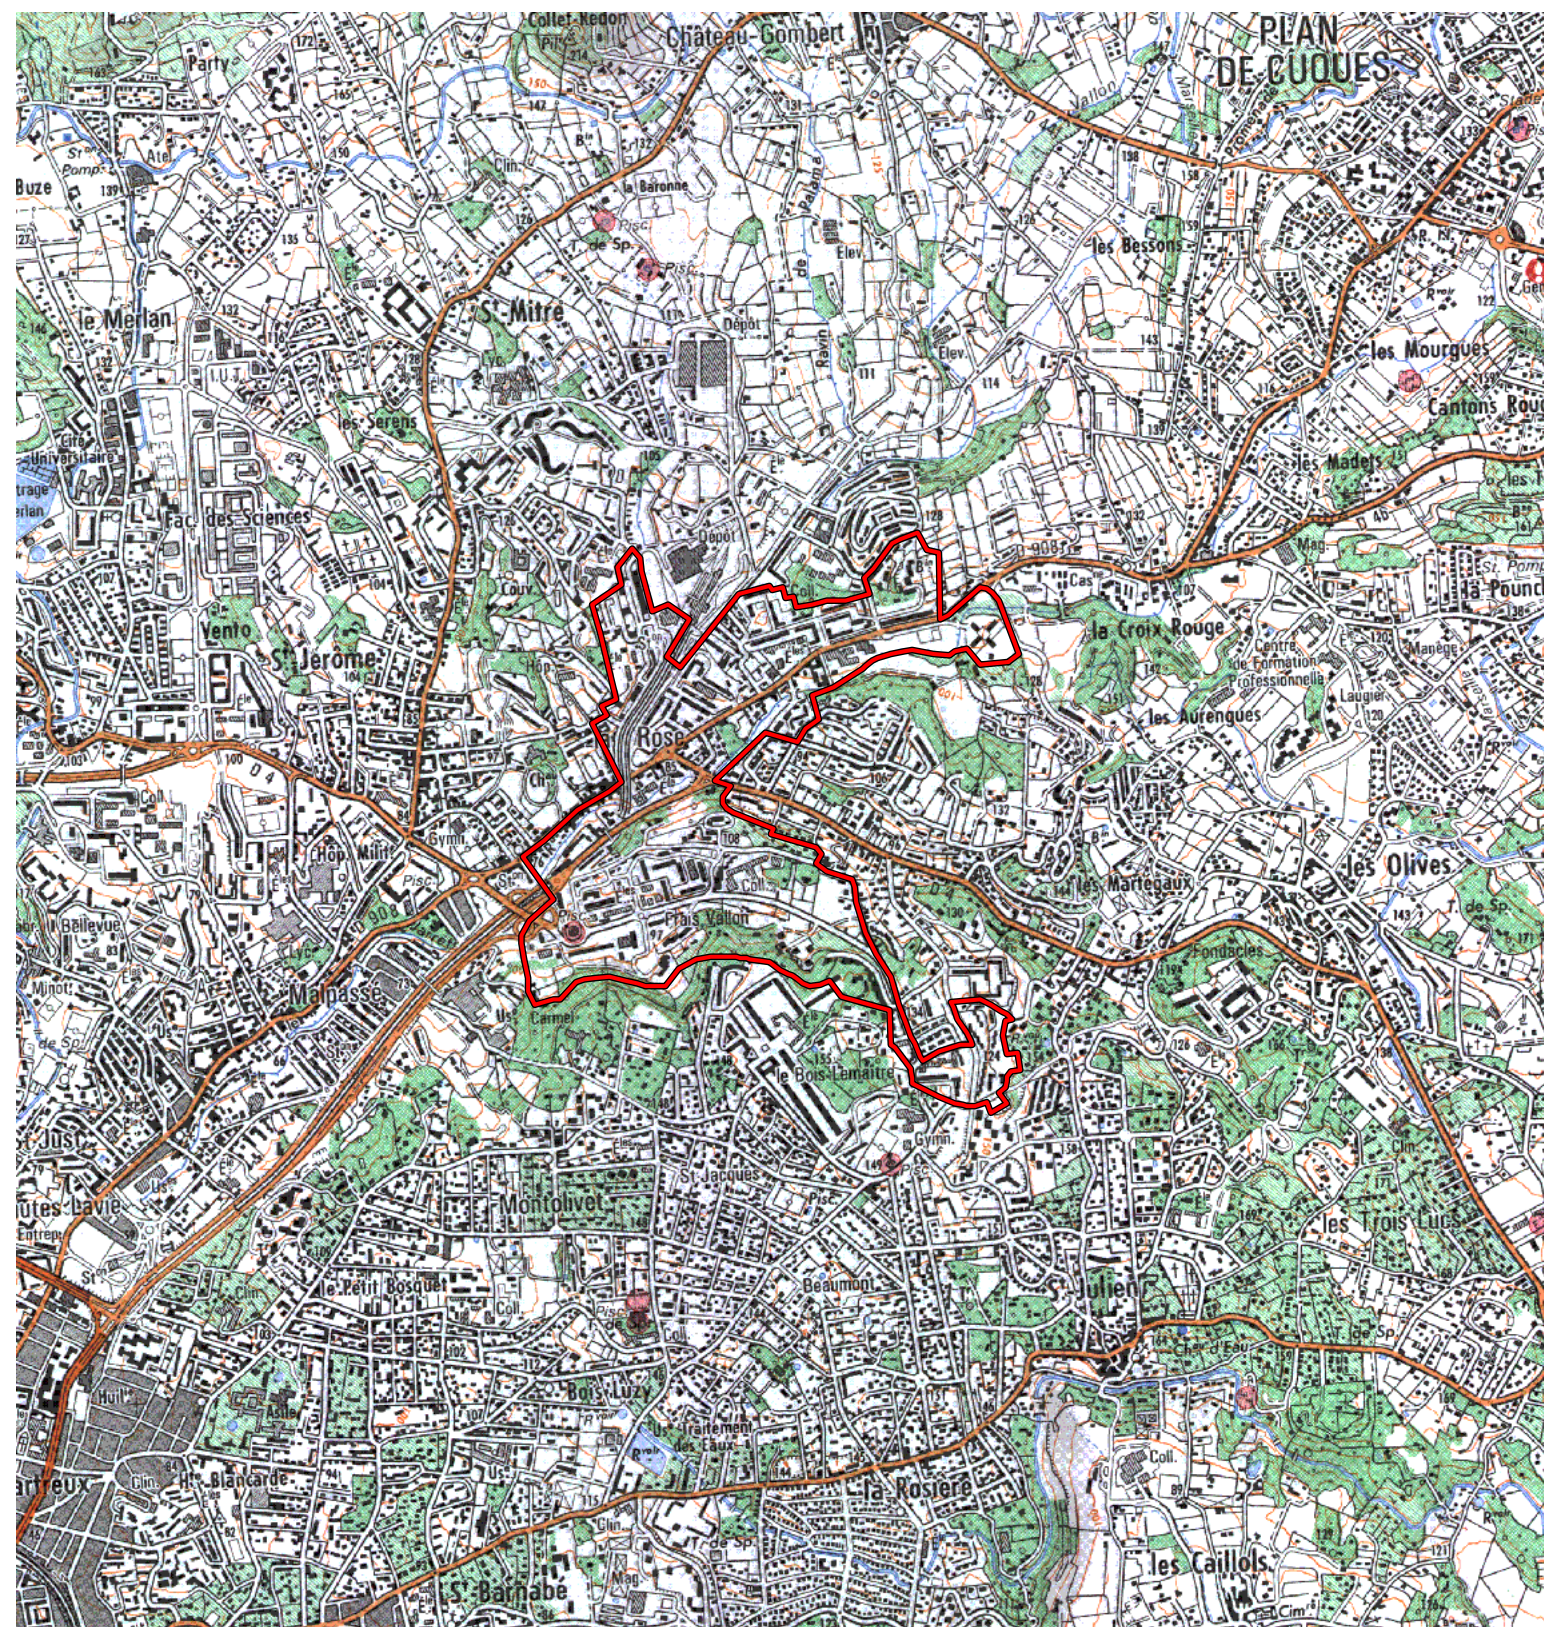

ZRU

Carte au 1/25000 visée à l'article 1
du décret n° 96-1157 du 26 Décembre 1996

Provence Alpes Côte d'Azur 93
Bouches du Rhône (13)

Commune : Marseille 12e et 13e.

ZRU: La Rose, Frais Vallon, Le Petit Séminaire.
N° INSEE: 9305020 N° d'ordre : 61

La zone concernée est délimitée par un trait de couleur rouge.
Les documents relatifs aux délimitations rue par rue sont annexés à la présente carte.