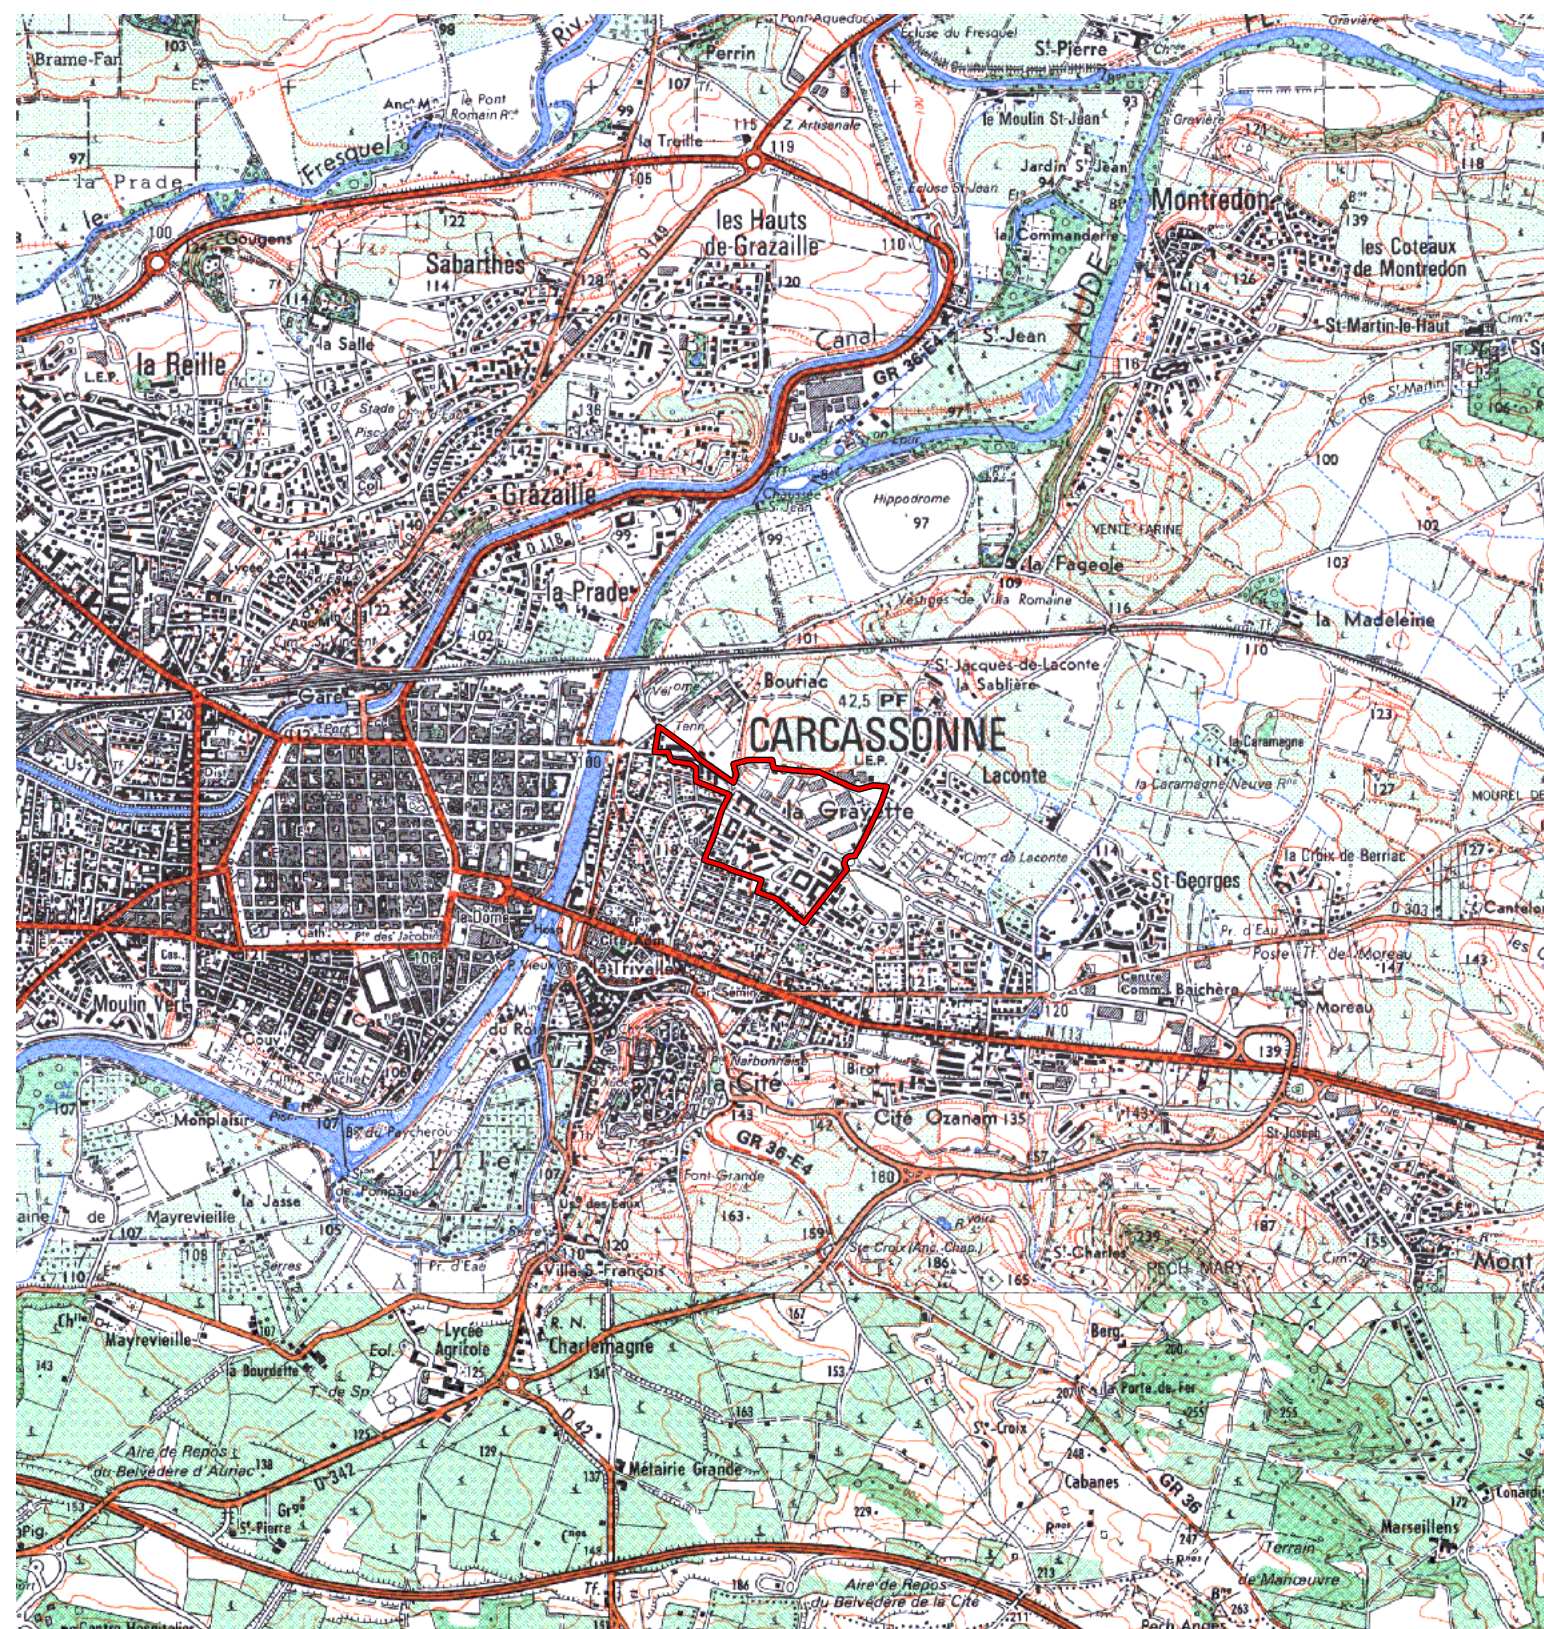

ZRU

Carte au 1/25000 visée à l'article 1
du décret n° 96-1157 du 26 Décembre 1996

Languedoc Roussillon 91
Aude (11)

Commune : Carcassonne.

ZRU: La Conte.

N° INSEE: 9101030

N° d'ordre : 43

La zone concernée est délimitée par un trait de couleur rouge.

Les documents relatifs aux délimitations rue par rue sont annexés à la présente carte.