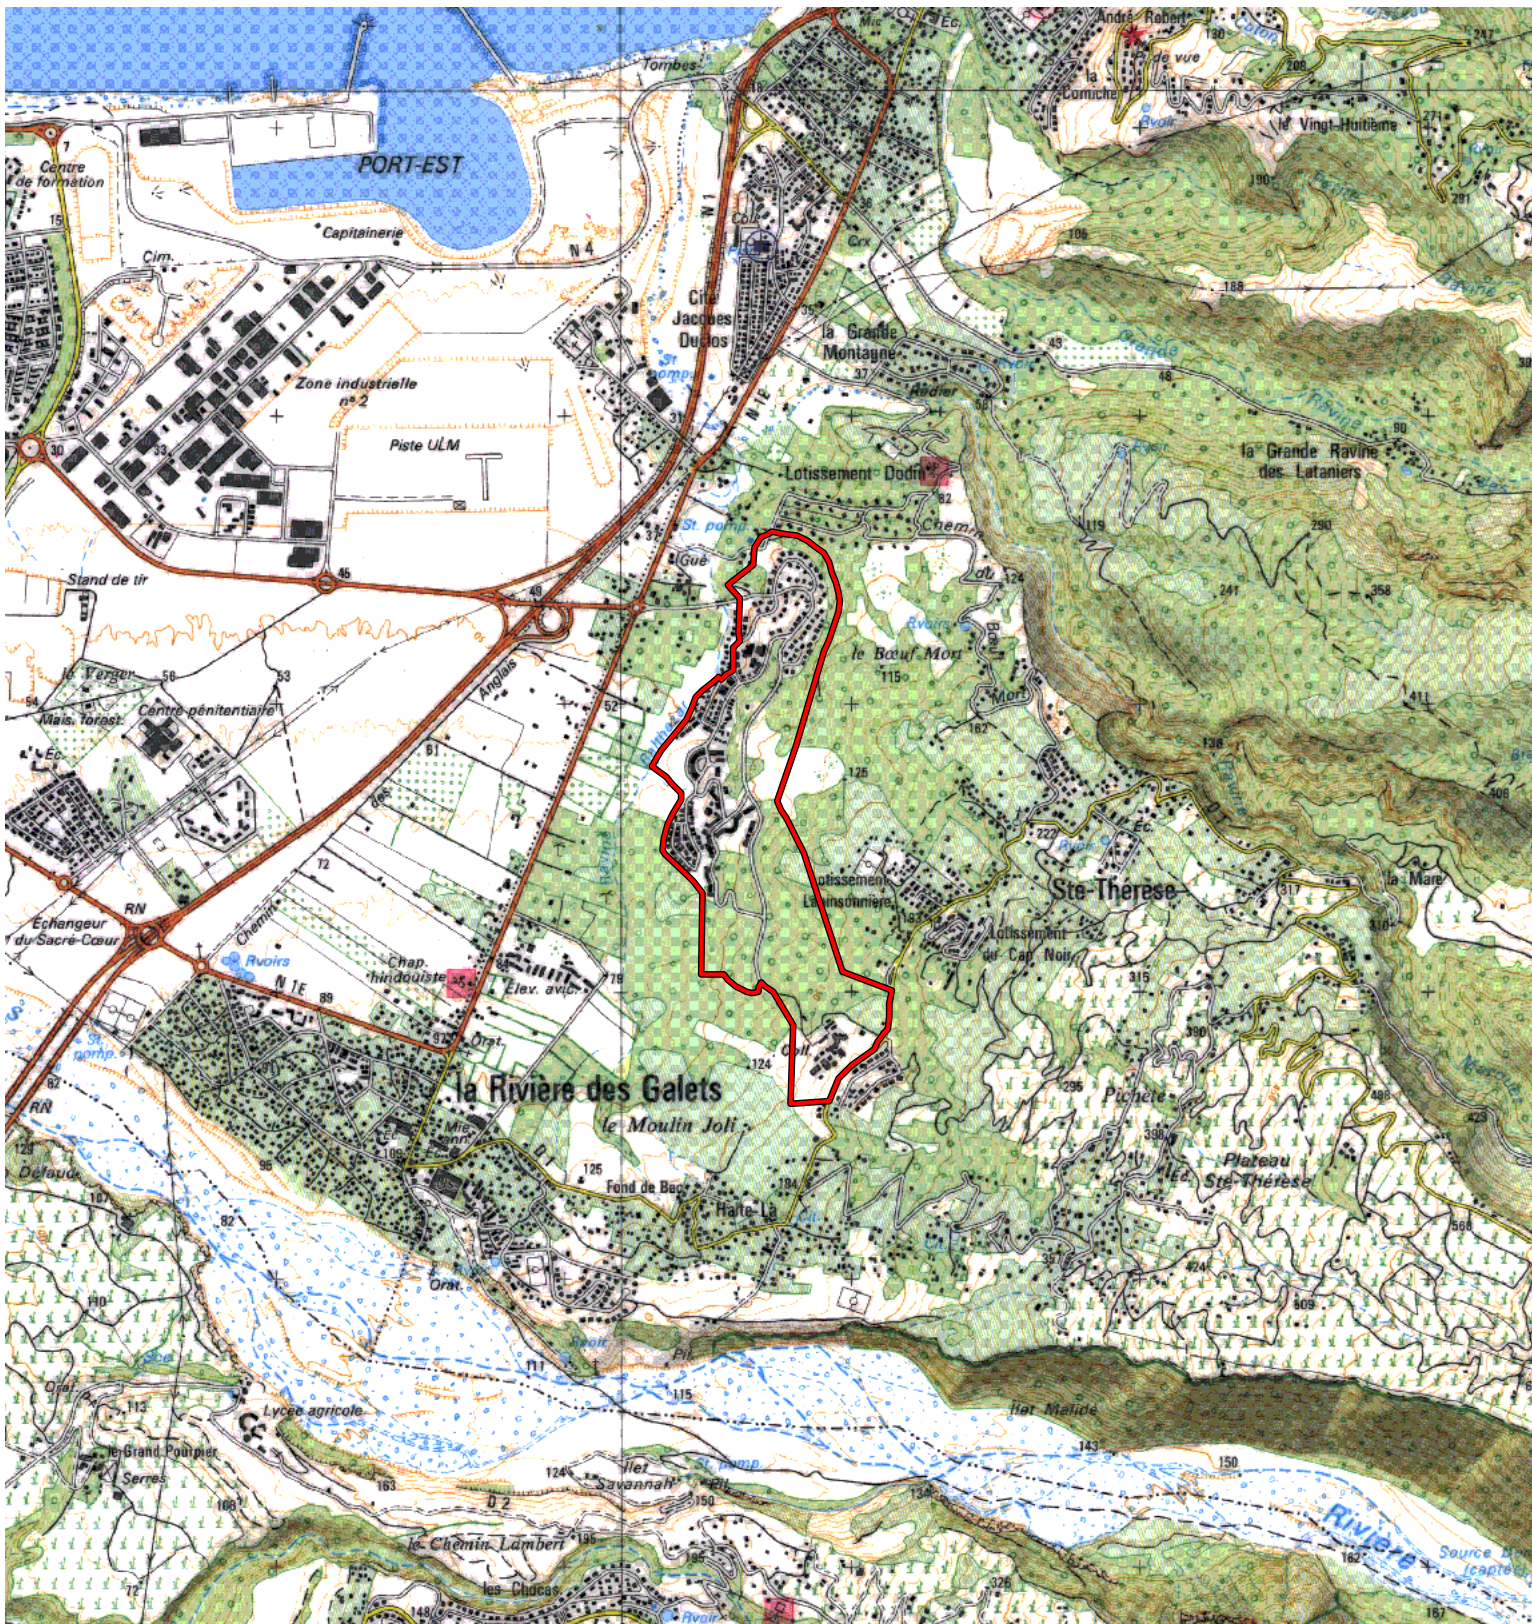

ZRU DOM

Carte au 1/25000 visée à l'article 1
du décret n° 96-1158 du 26 Décembre 1996

Réunion (974)

Commune : **La Possession.**

ZRU: Z.A.C. Saint Laurent.

N° INSEE: 440810

N° d'ordre : 735

La zone concernée est délimitée par un trait de couleur rouge.

Les documents relatifs aux délimitations rue par rue sont annexés à la présente carte.

(c) IGN 1/ 25000 Carte(s) :4401RT (90)