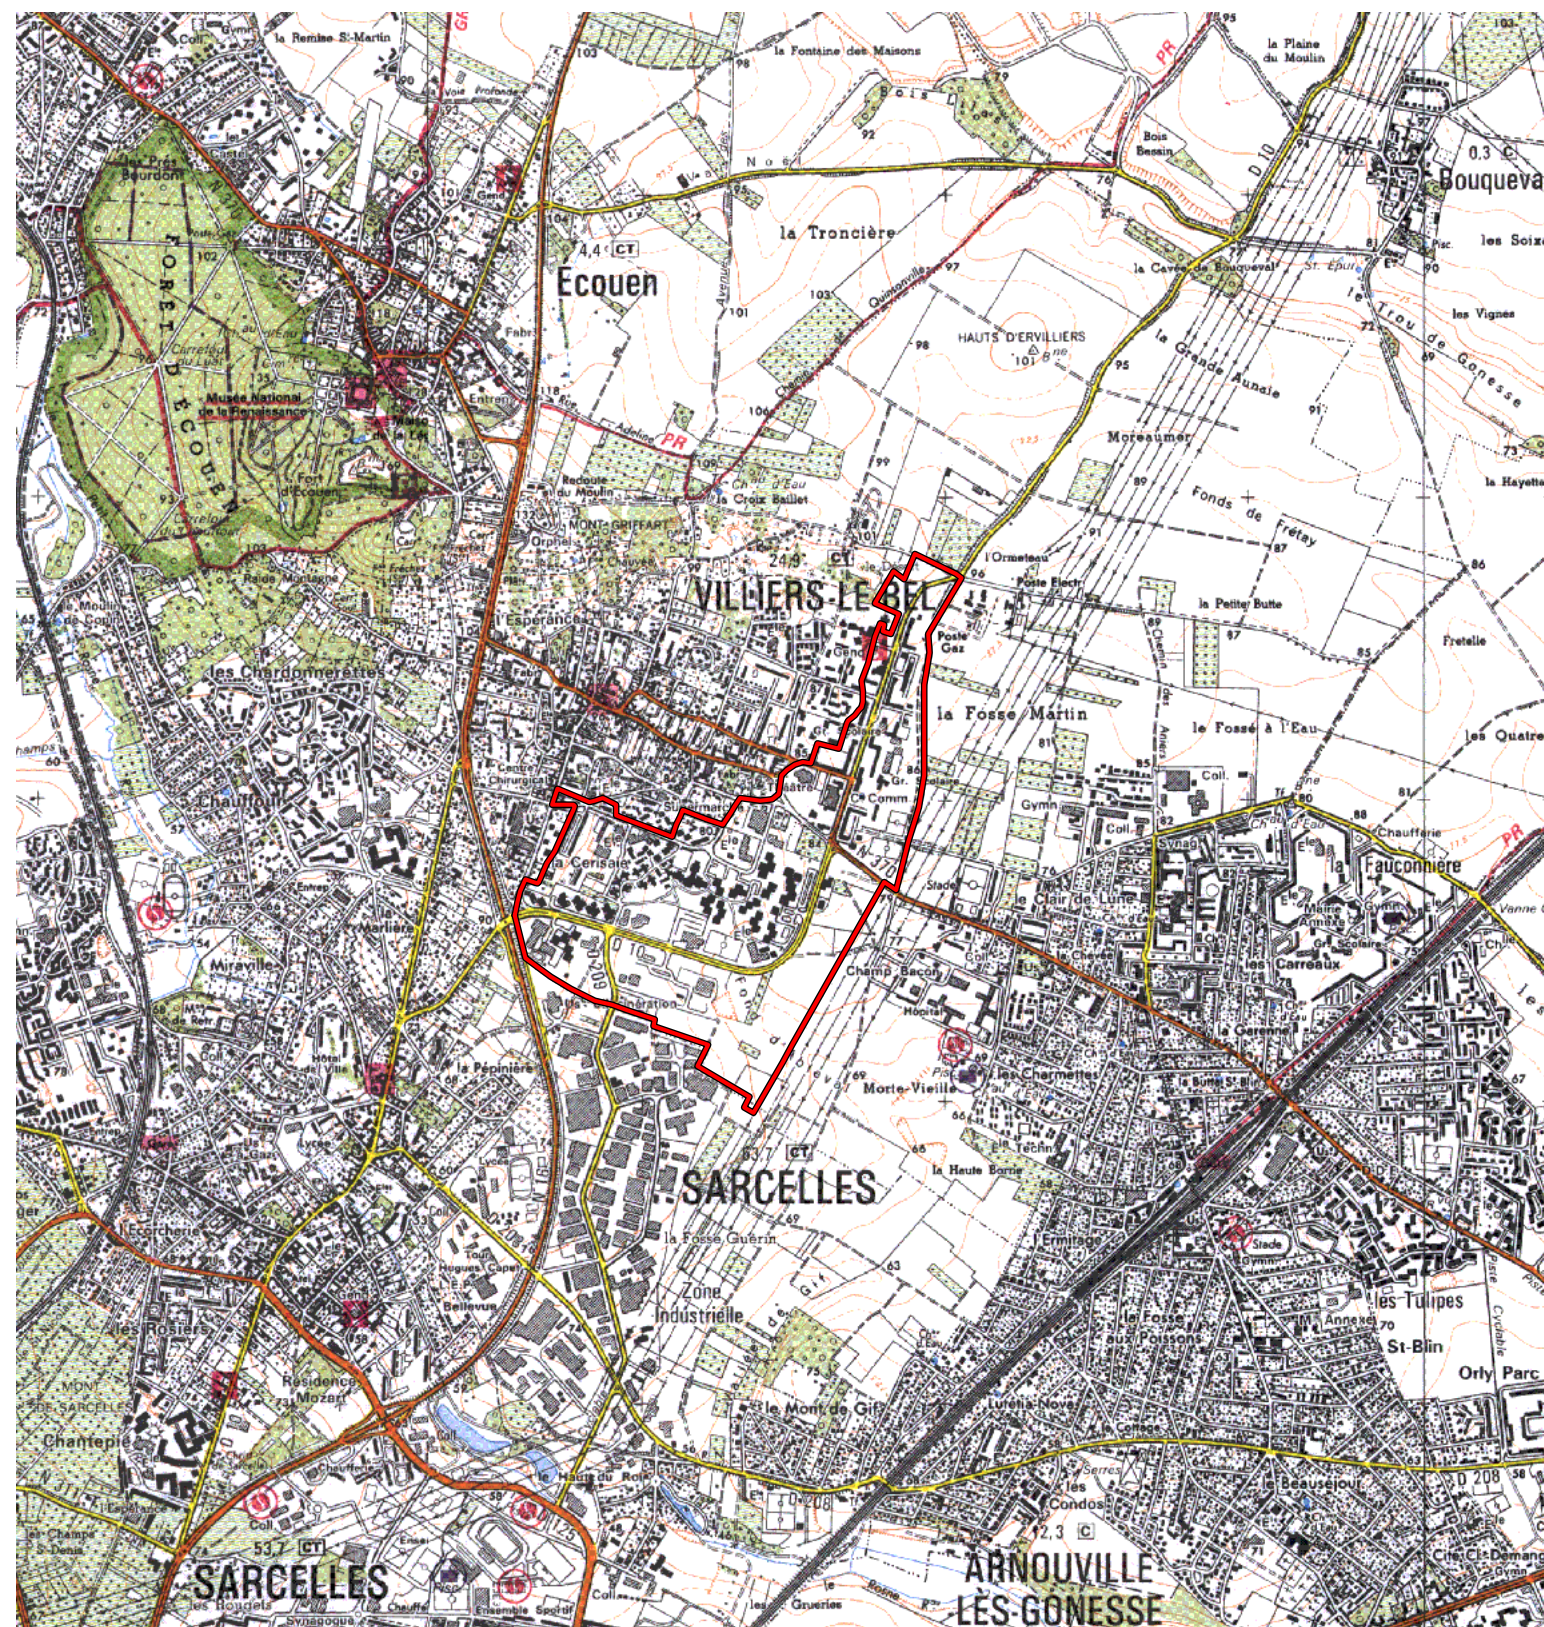

ZRU

Carte au 1/25000 visée à l'article 1
du décret n° 96-1157 du 26 Décembre 1996

Ile de France 11
Val d'Oise (95)

Commune : Villiers-le-Bel.

**ZRU: Puits la Marlière, Derrière les Murs de
Monseigneur.**

N° INSEE: 1157130

N° d'ordre : 716

La zone concernée est délimitée par un trait de couleur rouge.

Les documents relatifs aux délimitations rue par rue sont annexés à la présente carte.

(c) IGN 1/ 25000 Carte(s) :24130T (91)