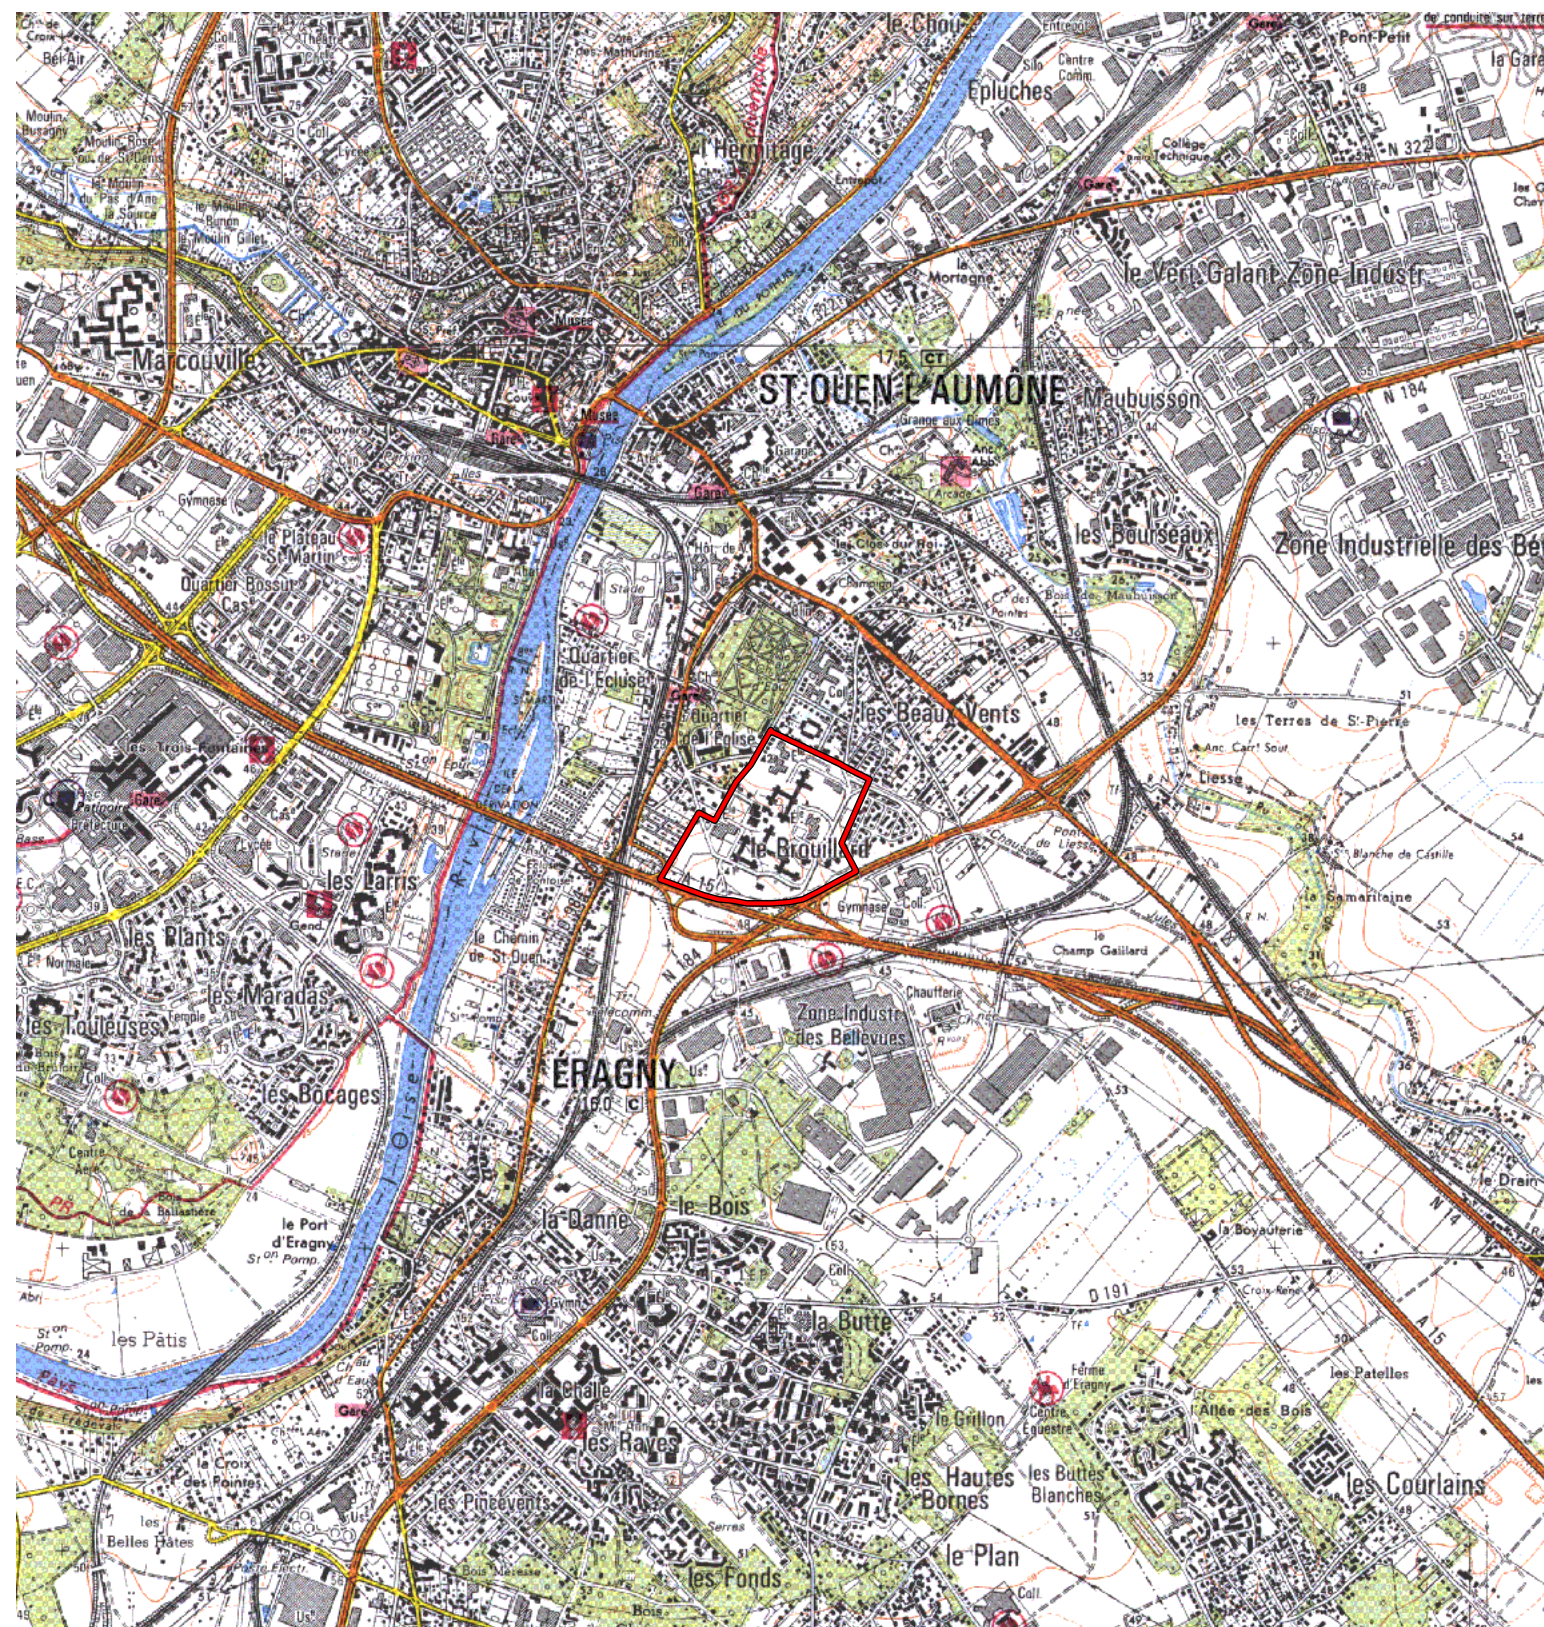

ZRU

Carte au 1/25000 visée à l'article 1
du décret n° 96-1157 du 26 Décembre 1996

**Ile de France 11
Val d'Oise (95)**

Commune : Saint-Ouen-l'Aumône.

ZRU: Chennevières.

N° INSEE: 1100260

N° d'ordre : 711

La zone concernée est délimitée par un trait de couleur rouge.

Les documents relatifs aux délimitations rue par rue sont annexés à la présente carte.

(c) IGN 1/ 25000 Carte(s) :23130T (91)