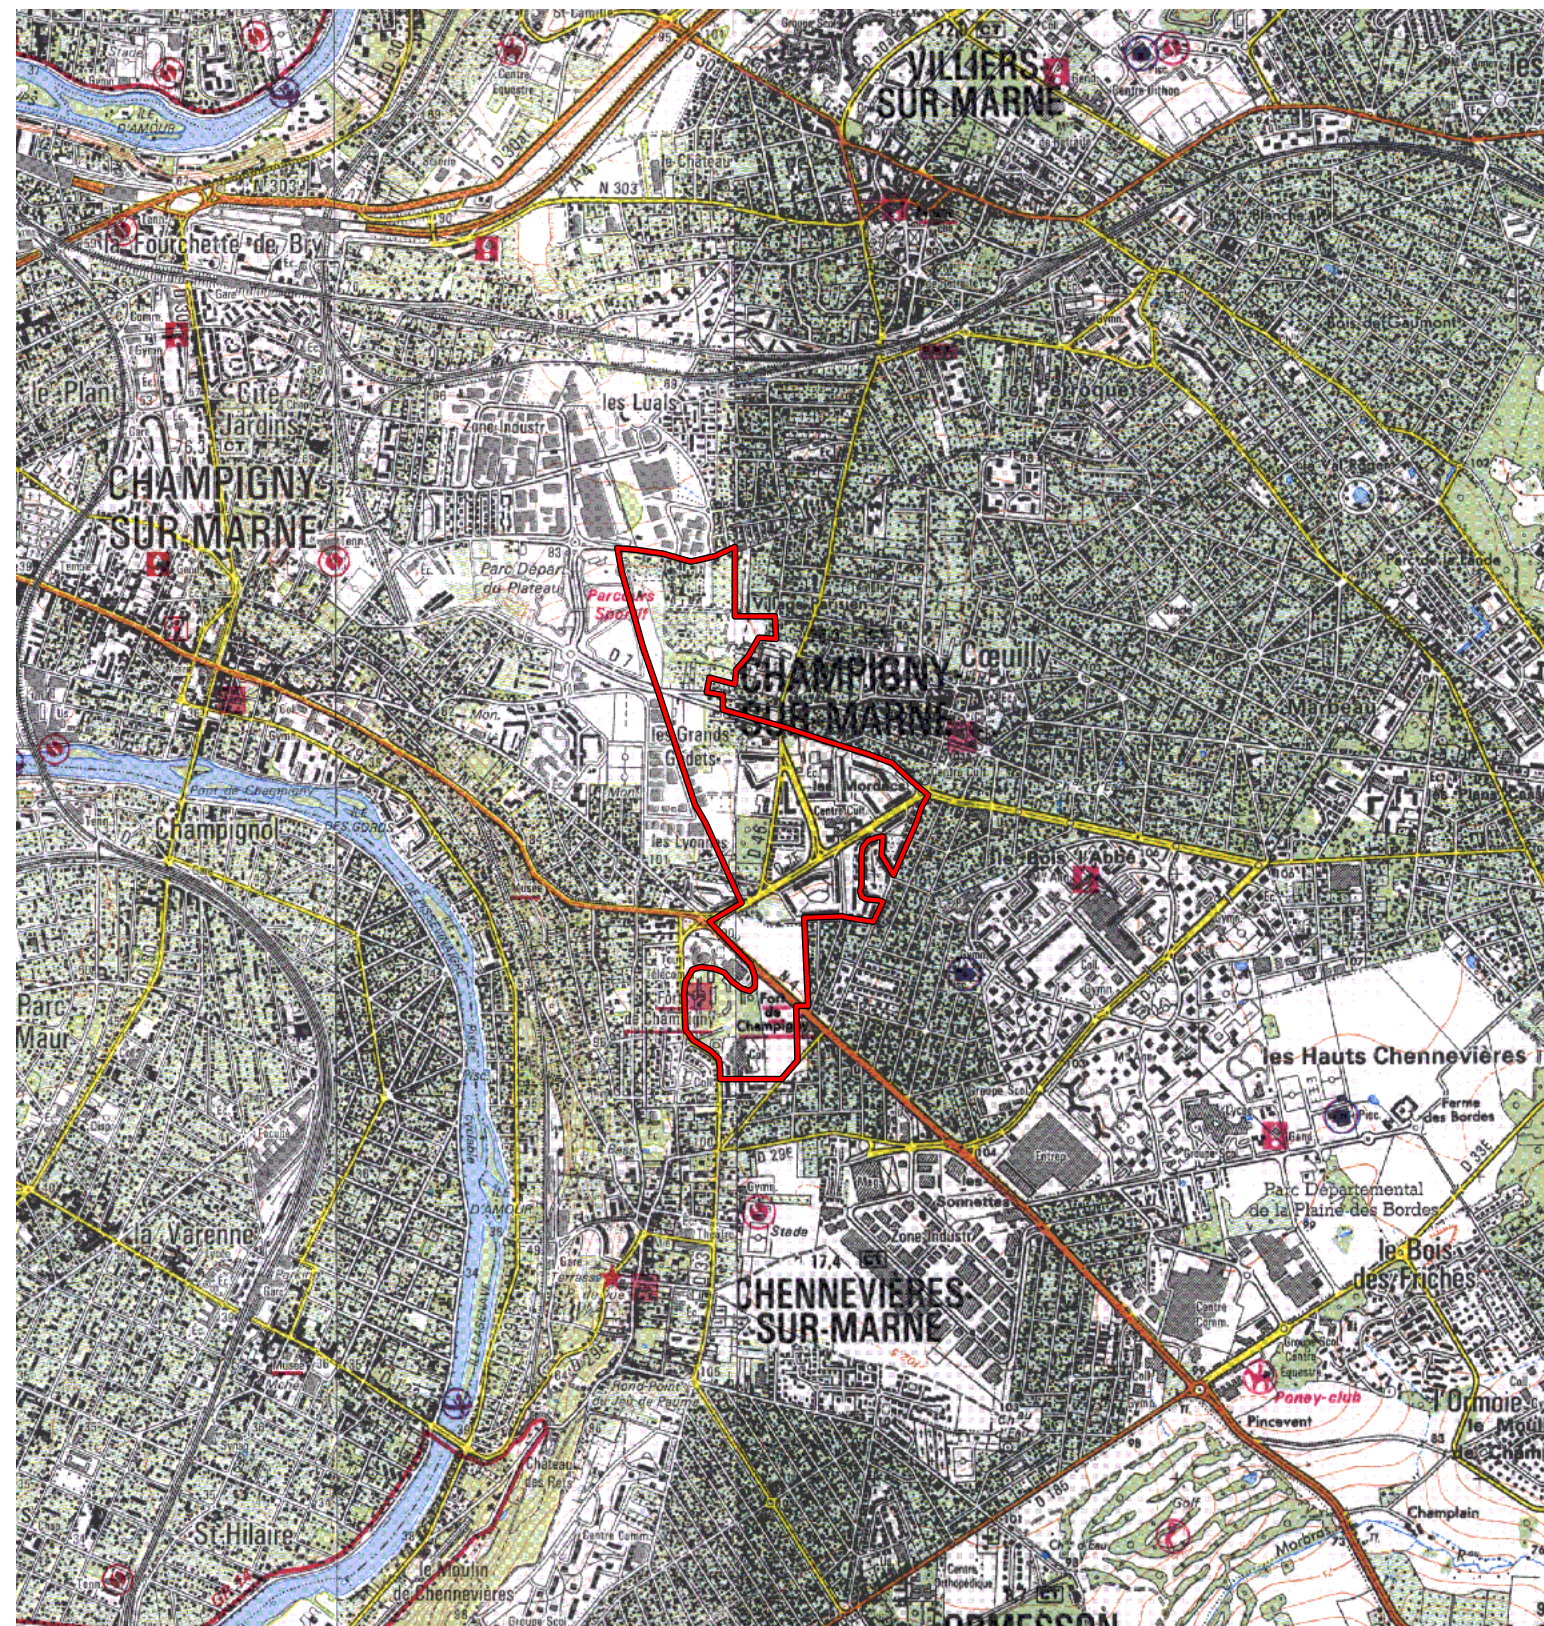

**ZRU**

Carte au 1/25000 visée à l'article 1  
du décret n° 96-1157 du 26 Décembre 1996

Ile de France 11  
Val de Marne (94)

Commune : **Champigny-sur-Marne.**

**ZRU: Les Mordacs.**

N° INSEE: 1143060

N° d'ordre : 675

La zone concernée est délimitée par un trait de couleur rouge.

Les documents relatifs aux délimitations rue par rue sont annexés à la présente carte.