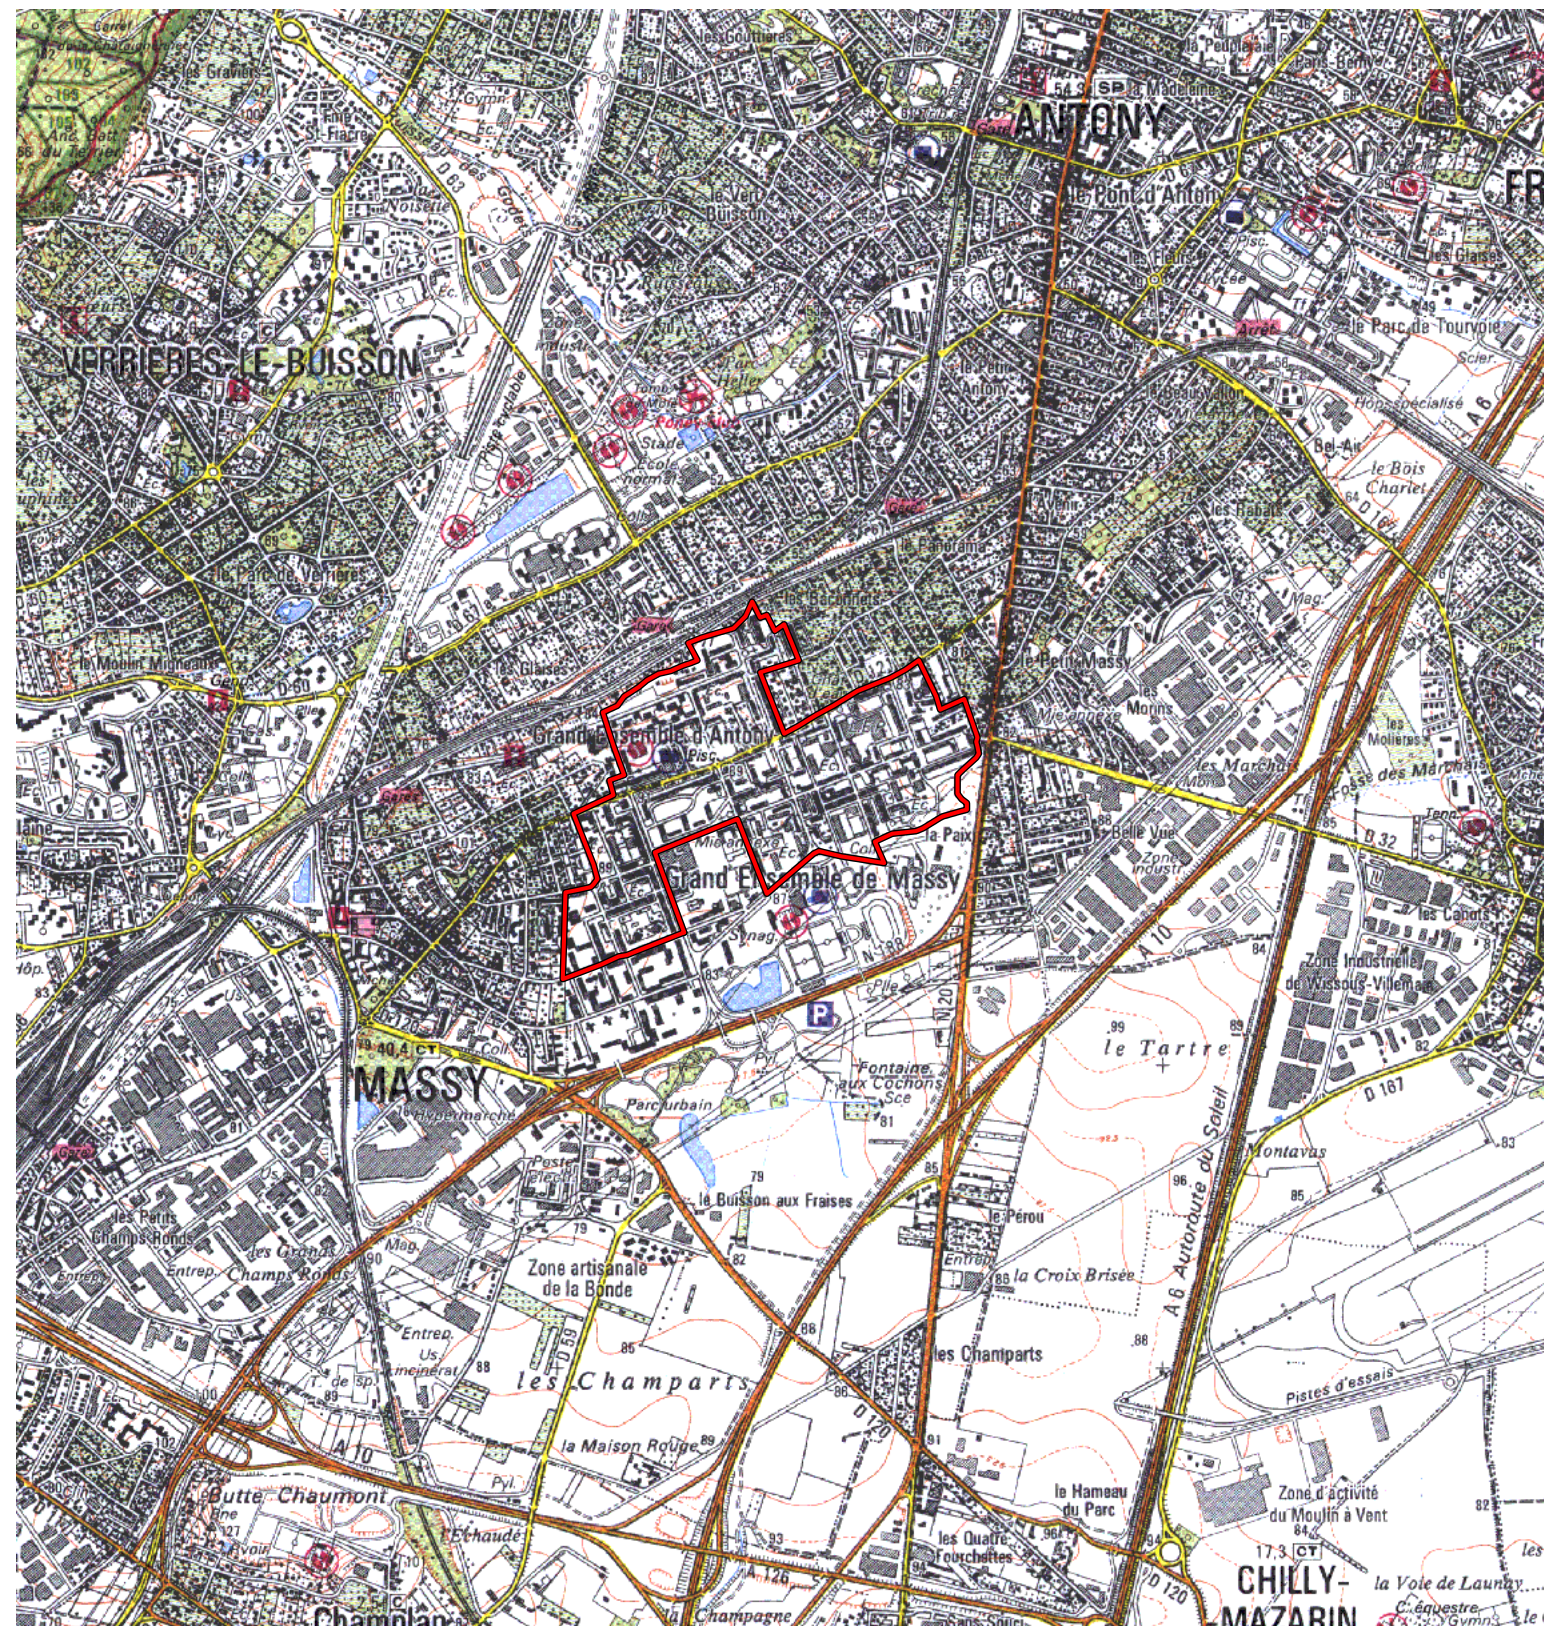

ZRU

Carte au 1/25000 visée à l'article 1
du décret n° 96-1157 du 26 Décembre 1996

Ile de France 11

Essonne (91)/Hauts de Seine (92)

Commune : Massy/Antony.

ZRU: Le Grand Ensemble*.

N° INSEE: 1100320

N° d'ordre : 612

La zone concernée est délimitée par un trait de couleur rouge.

Les documents relatifs aux délimitations rue par rue sont annexés à la présente carte.