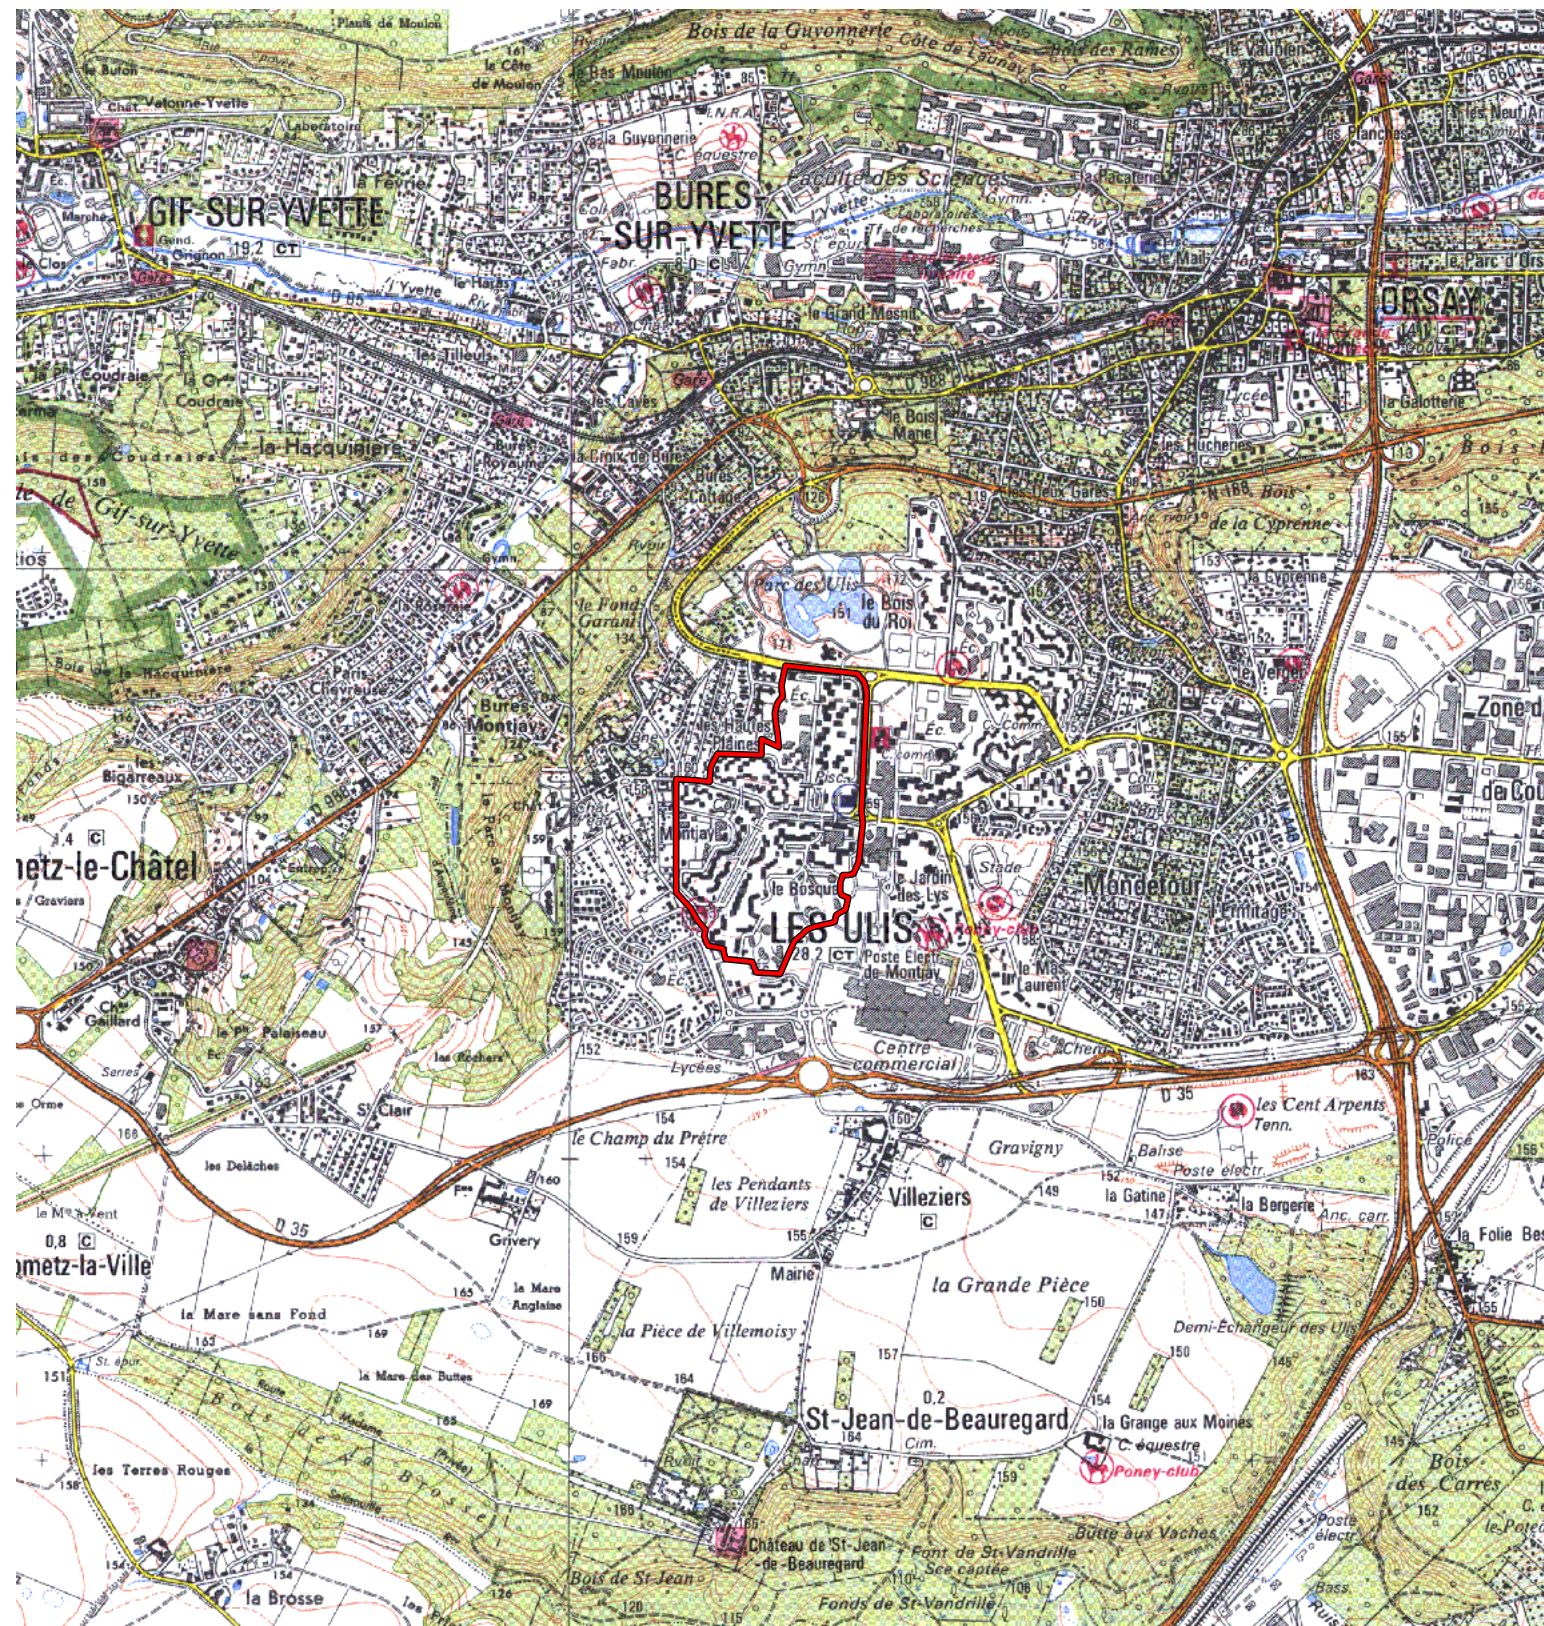

ZUS

Carte au 1/25000 visée à l'article 1
du décret n° 96-1156 du 26 Décembre 1996

**Ile de France 11
Essonne (91)**

Commune : Les Ulis.

ZUS: Quartier Ouest.

N° INSEE: 1100330

N° d'ordre : 610

La zone concernée est délimitée par un trait de couleur rouge.

Les documents relatifs aux délimitations rue par rue sont annexés à la présente carte.

(c) IGN 1/ 25000 Carte(s) :23150T (91)