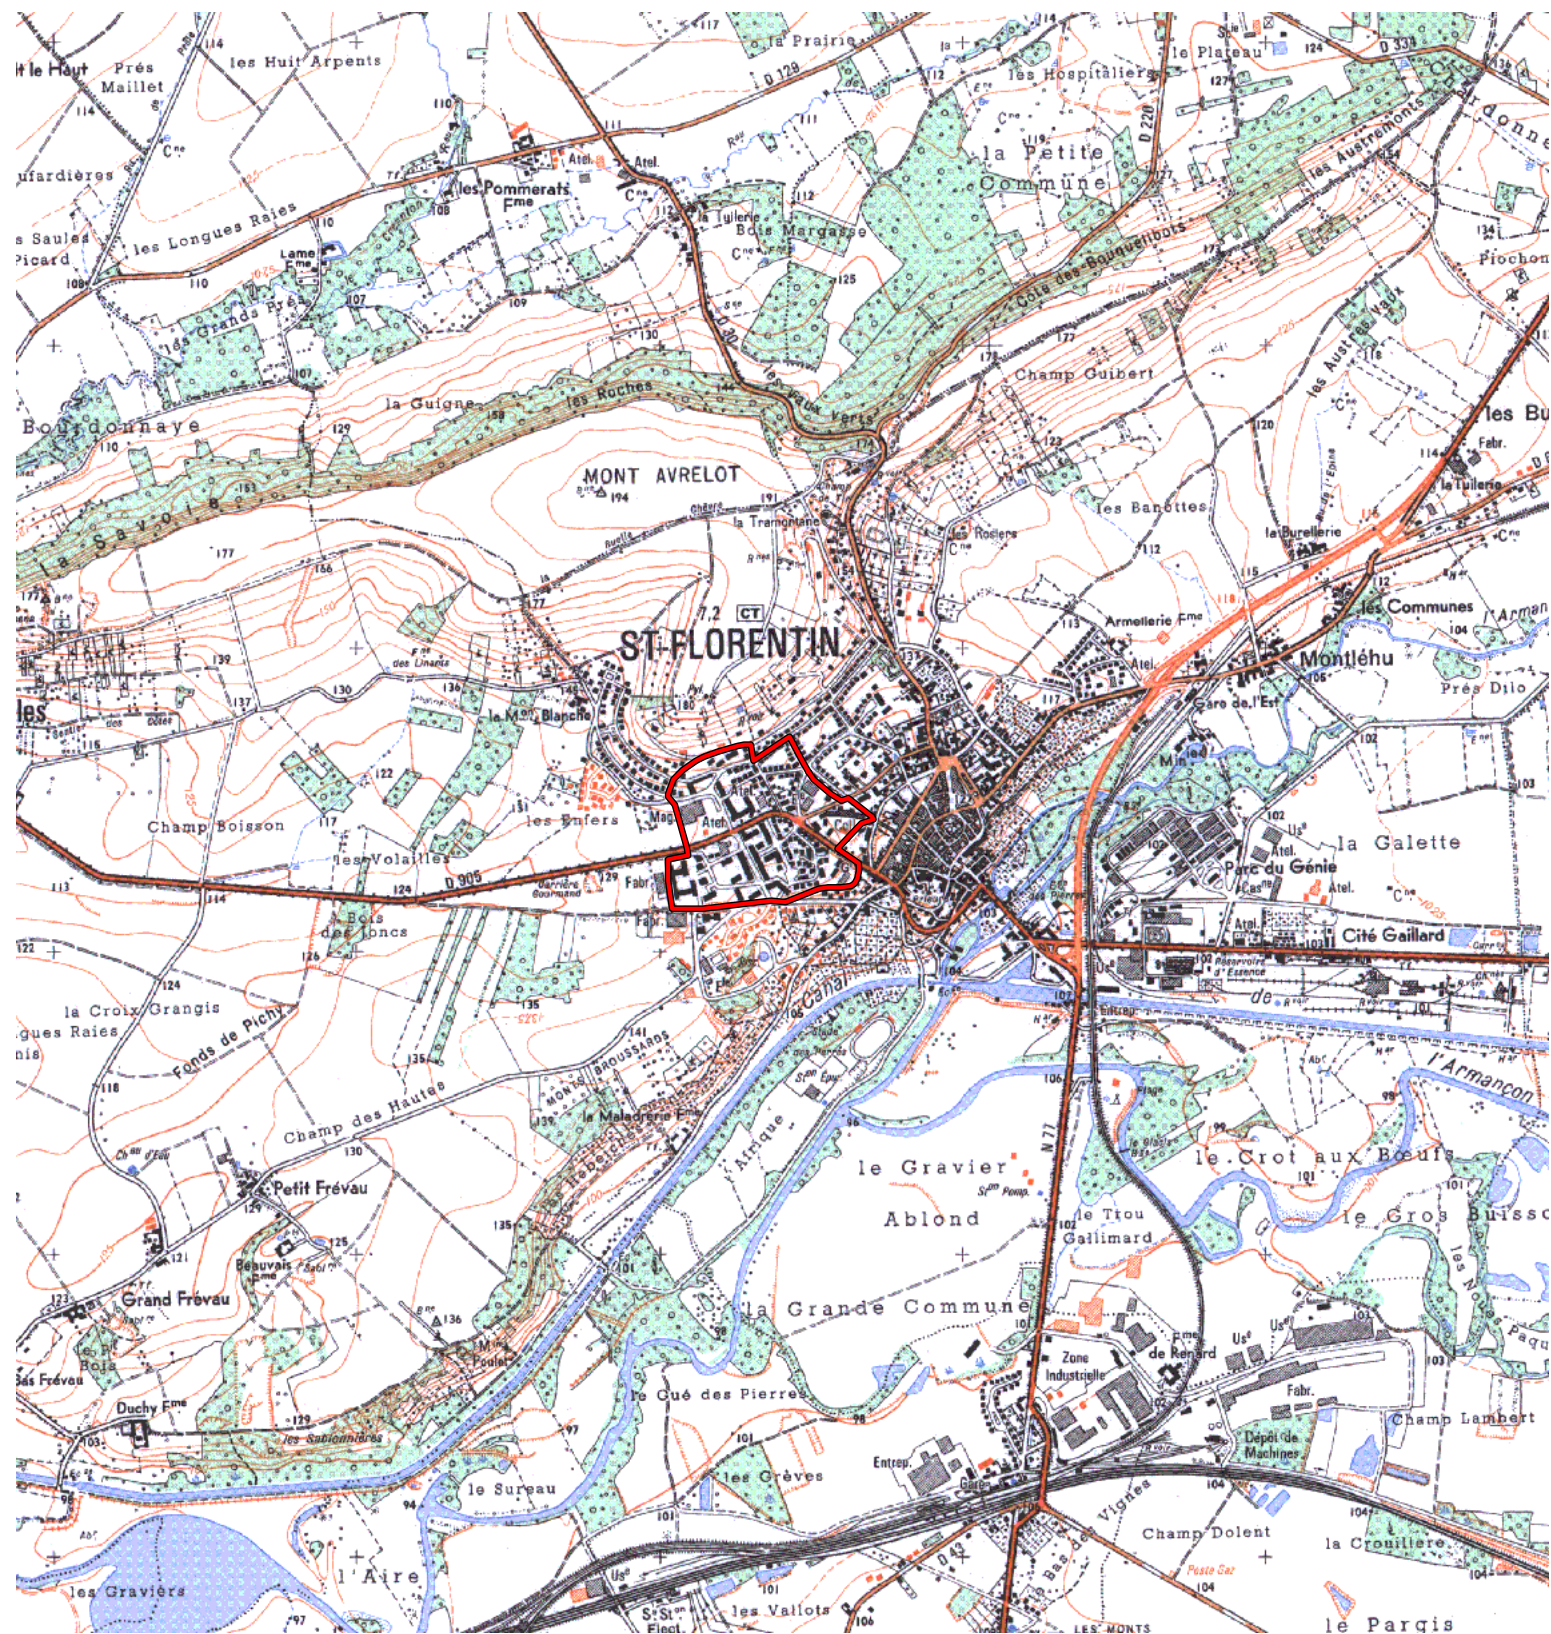

**ZRU**

Carte au 1/25000 visée à l'article 1  
du décret n° 96-1157 du 26 Décembre 1996

**Bourgogne 26  
Yonne (89)**

**Commune : Saint-Florentin.**

**ZRU: La Trecey.**

**N° INSEE: 2600020**

**N° d'ordre : 589**

La zone concernée est délimitée par un trait de couleur rouge.

Les documents relatifs aux délimitations rue par rue sont annexés à la présente carte.

(c) IGN 1/ 25000 Carte(s) :27190 (88)