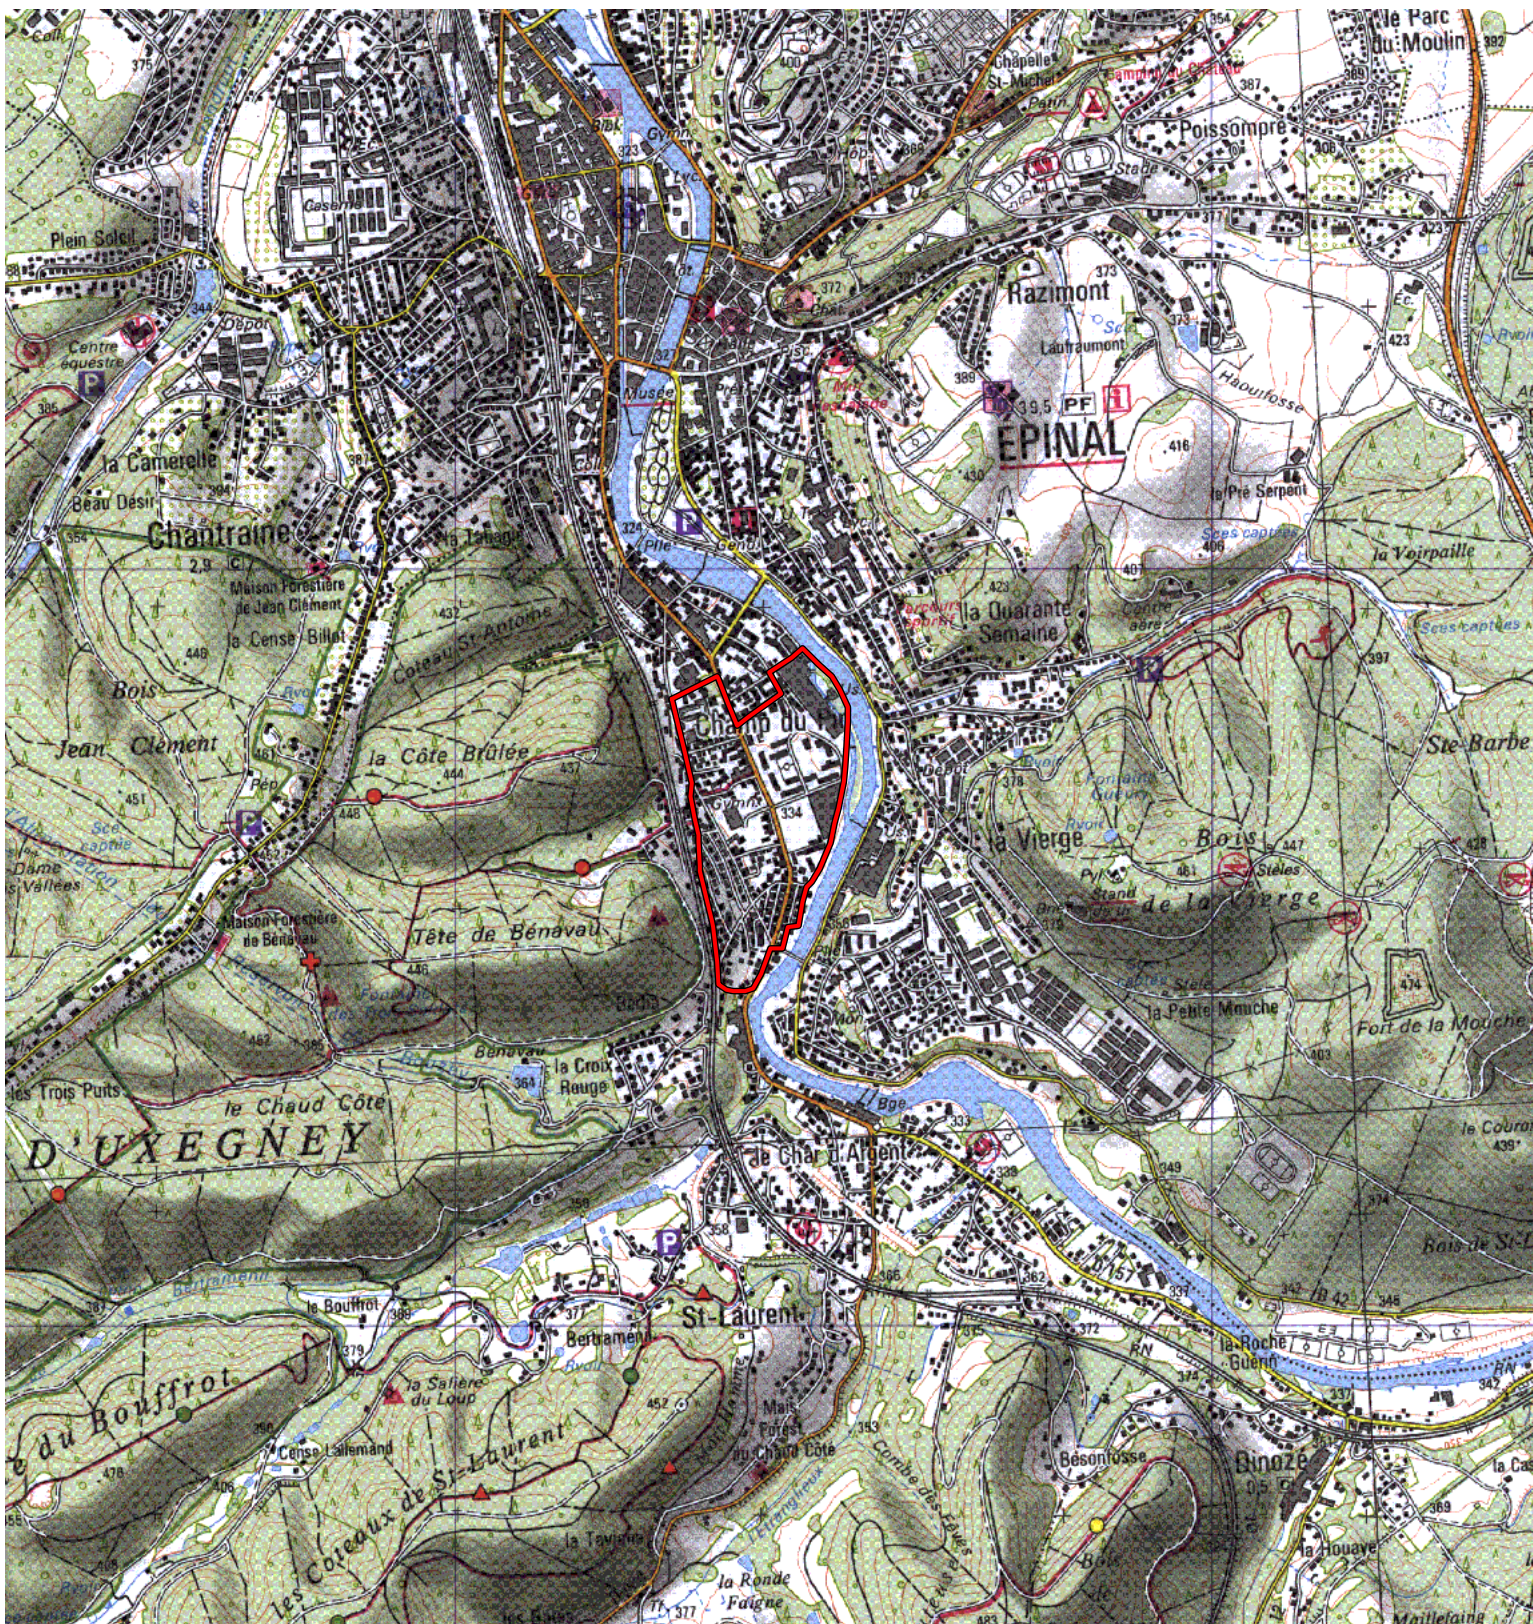

ZUS

Carte au 1/25000 visée à l'article 1
du décret n° 96-1156 du 26 Décembre 1996

**Lorraine 41
Vosges (88)**

Commune : Epinal.

ZUS: Bitola.

N° INSEE: 4107041

N° d'ordre : 579

La zone concernée est délimitée par un trait de couleur rouge.

Les documents relatifs aux délimitations rue par rue sont annexés à la présente carte.

(c) IGN 1/ 25000 Carte(s) :35180T (93)