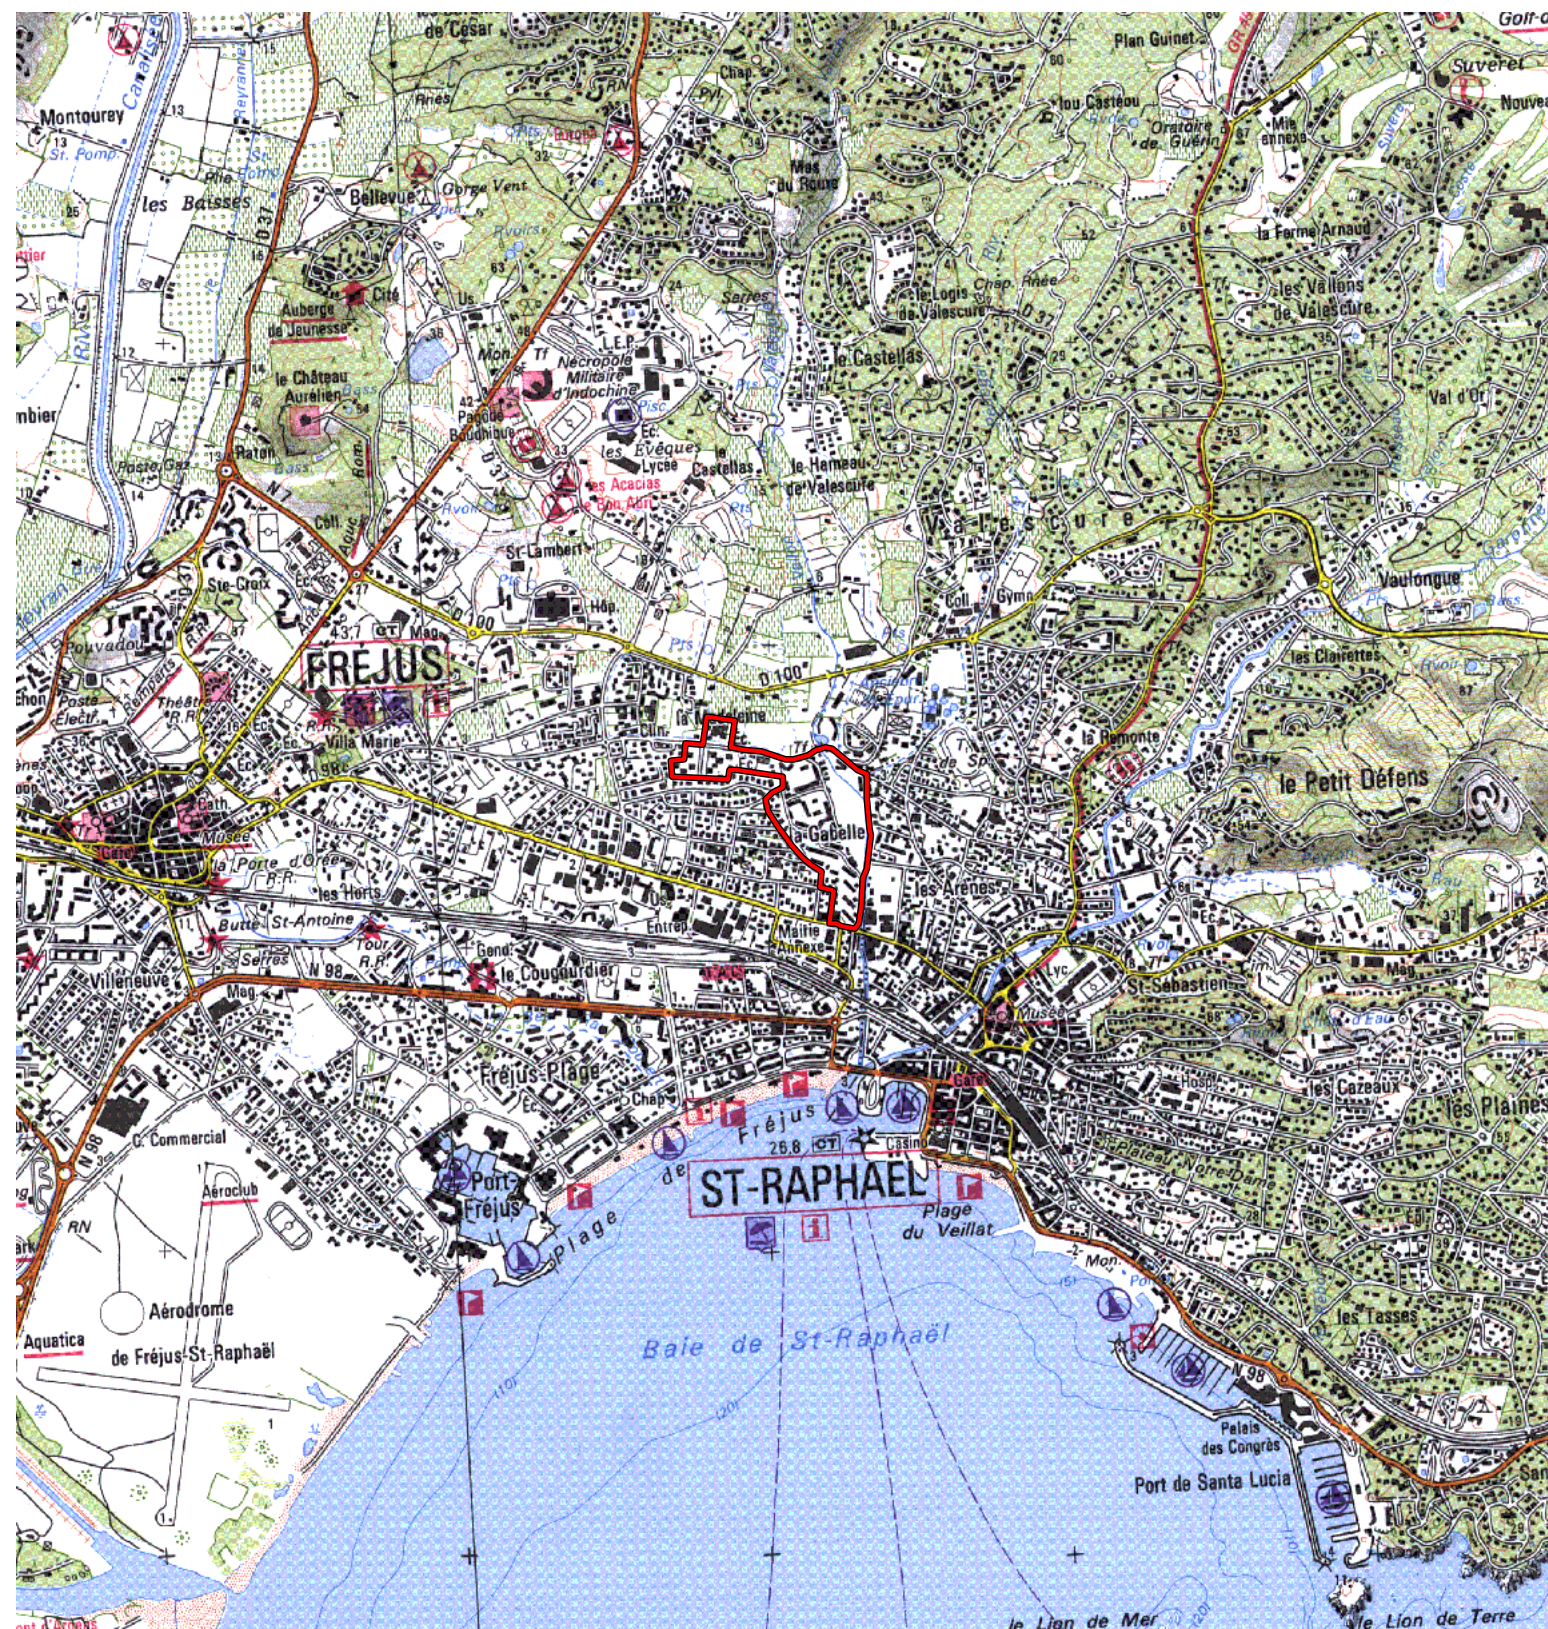

ZRU

Carte au 1/25000 visée à l'article 1
du décret n° 96-1157 du 26 Décembre 1996

Provence Alpes Côte d'Azur 93
Var (83)

Commune : **Fréjus.**

ZRU: La Gabelle.

N° INSEE: 9300120

N° d'ordre : 559

La zone concernée est délimitée par un trait de couleur rouge.

Les documents relatifs aux délimitations rue par rue sont annexés à la présente carte.