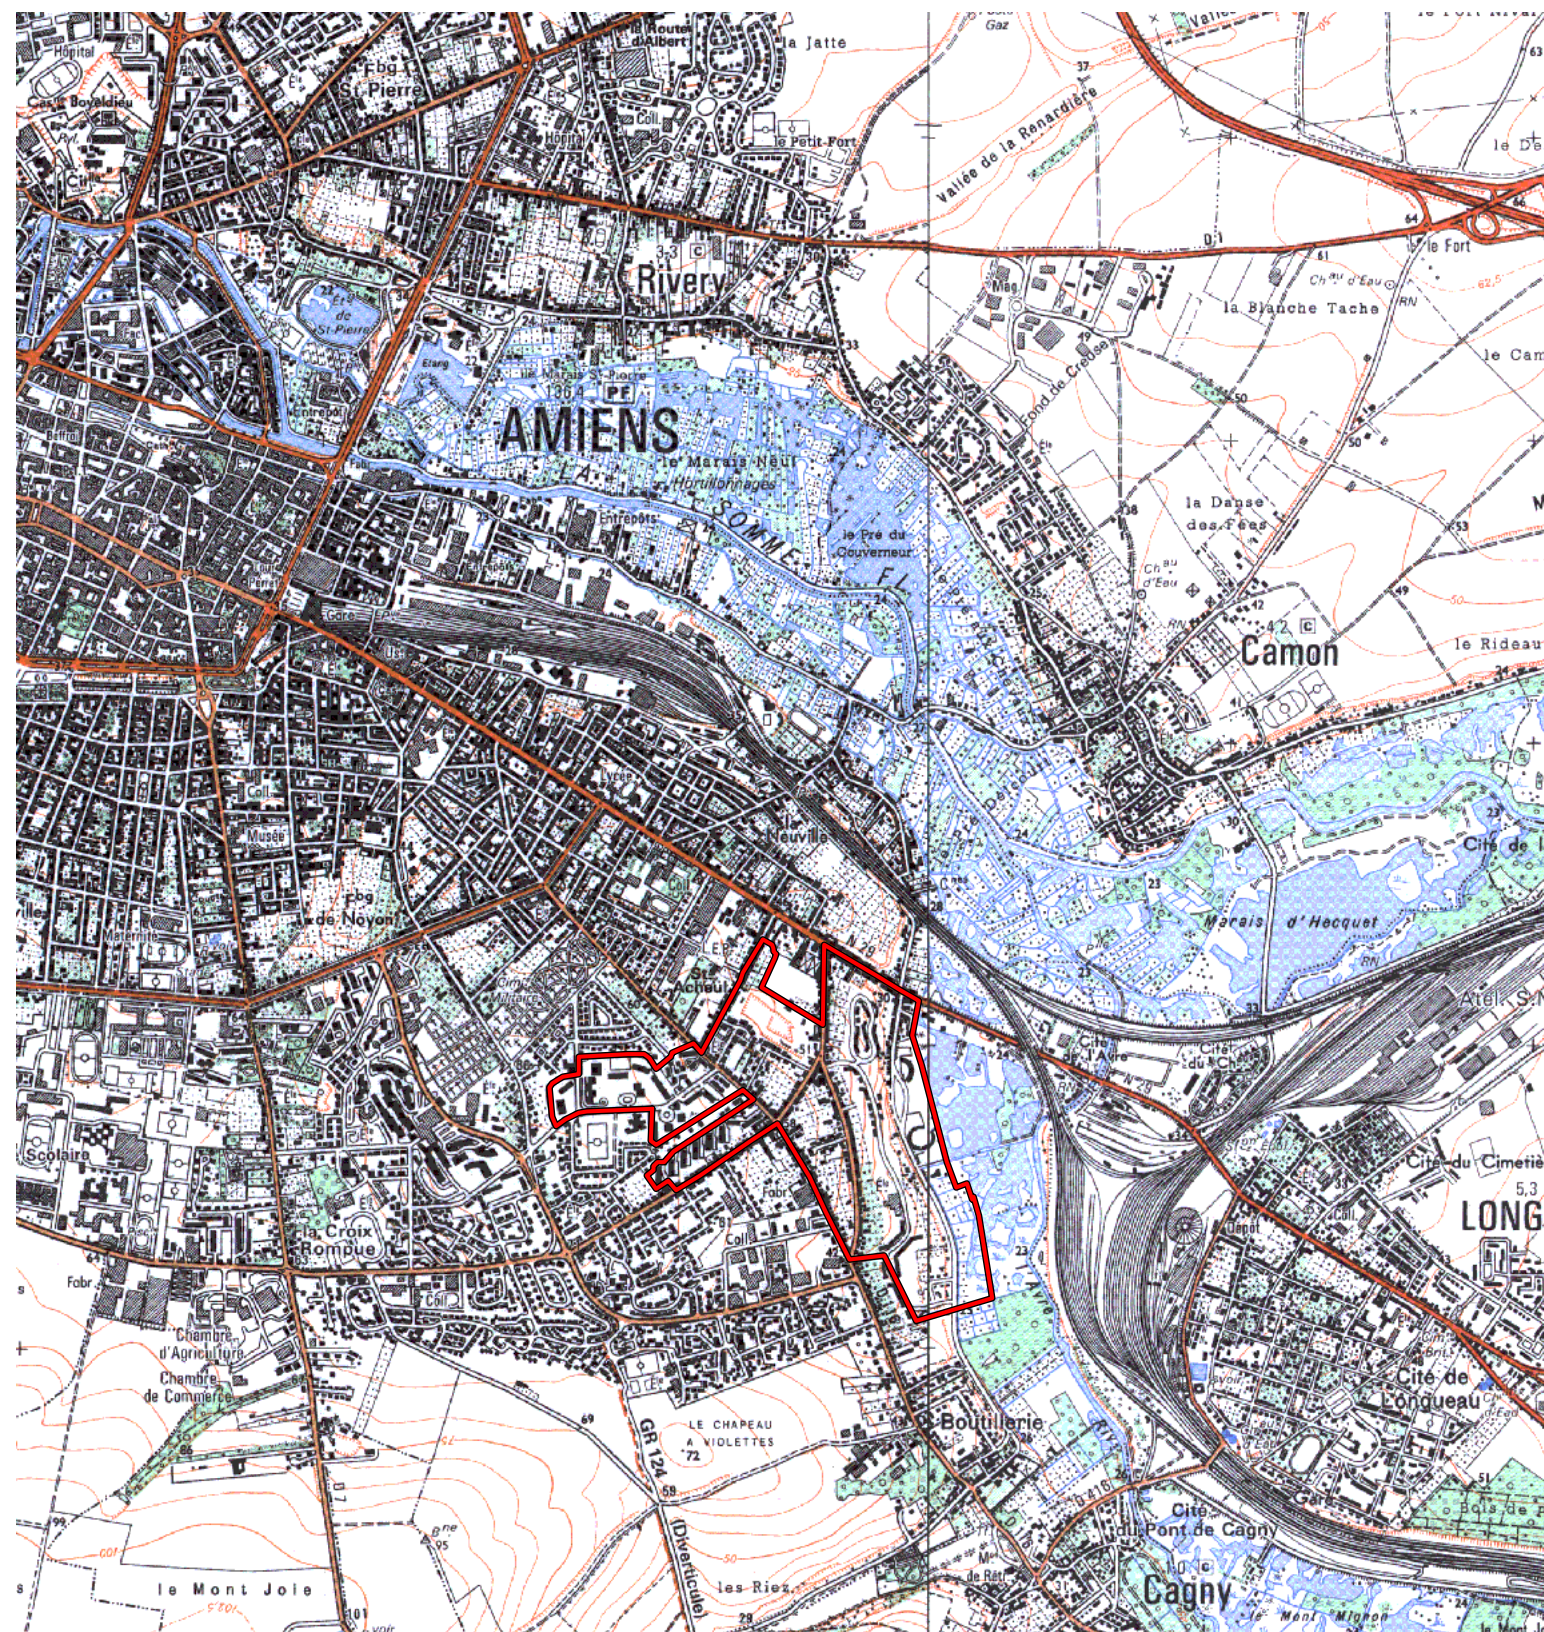

ZRU

Carte au 1/25000 visée à l'article 1
du décret n° 96-1157 du 26 Décembre 1996

Picardie 22
Somme (80)

Commune : Amiens.

ZRU: Quartier Sud Est.

N° INSEE: 2206050

N° d'ordre : 552

La zone concernée est délimitée par un trait de couleur rouge.

Les documents relatifs aux délimitations rue par rue sont annexés à la présente carte.