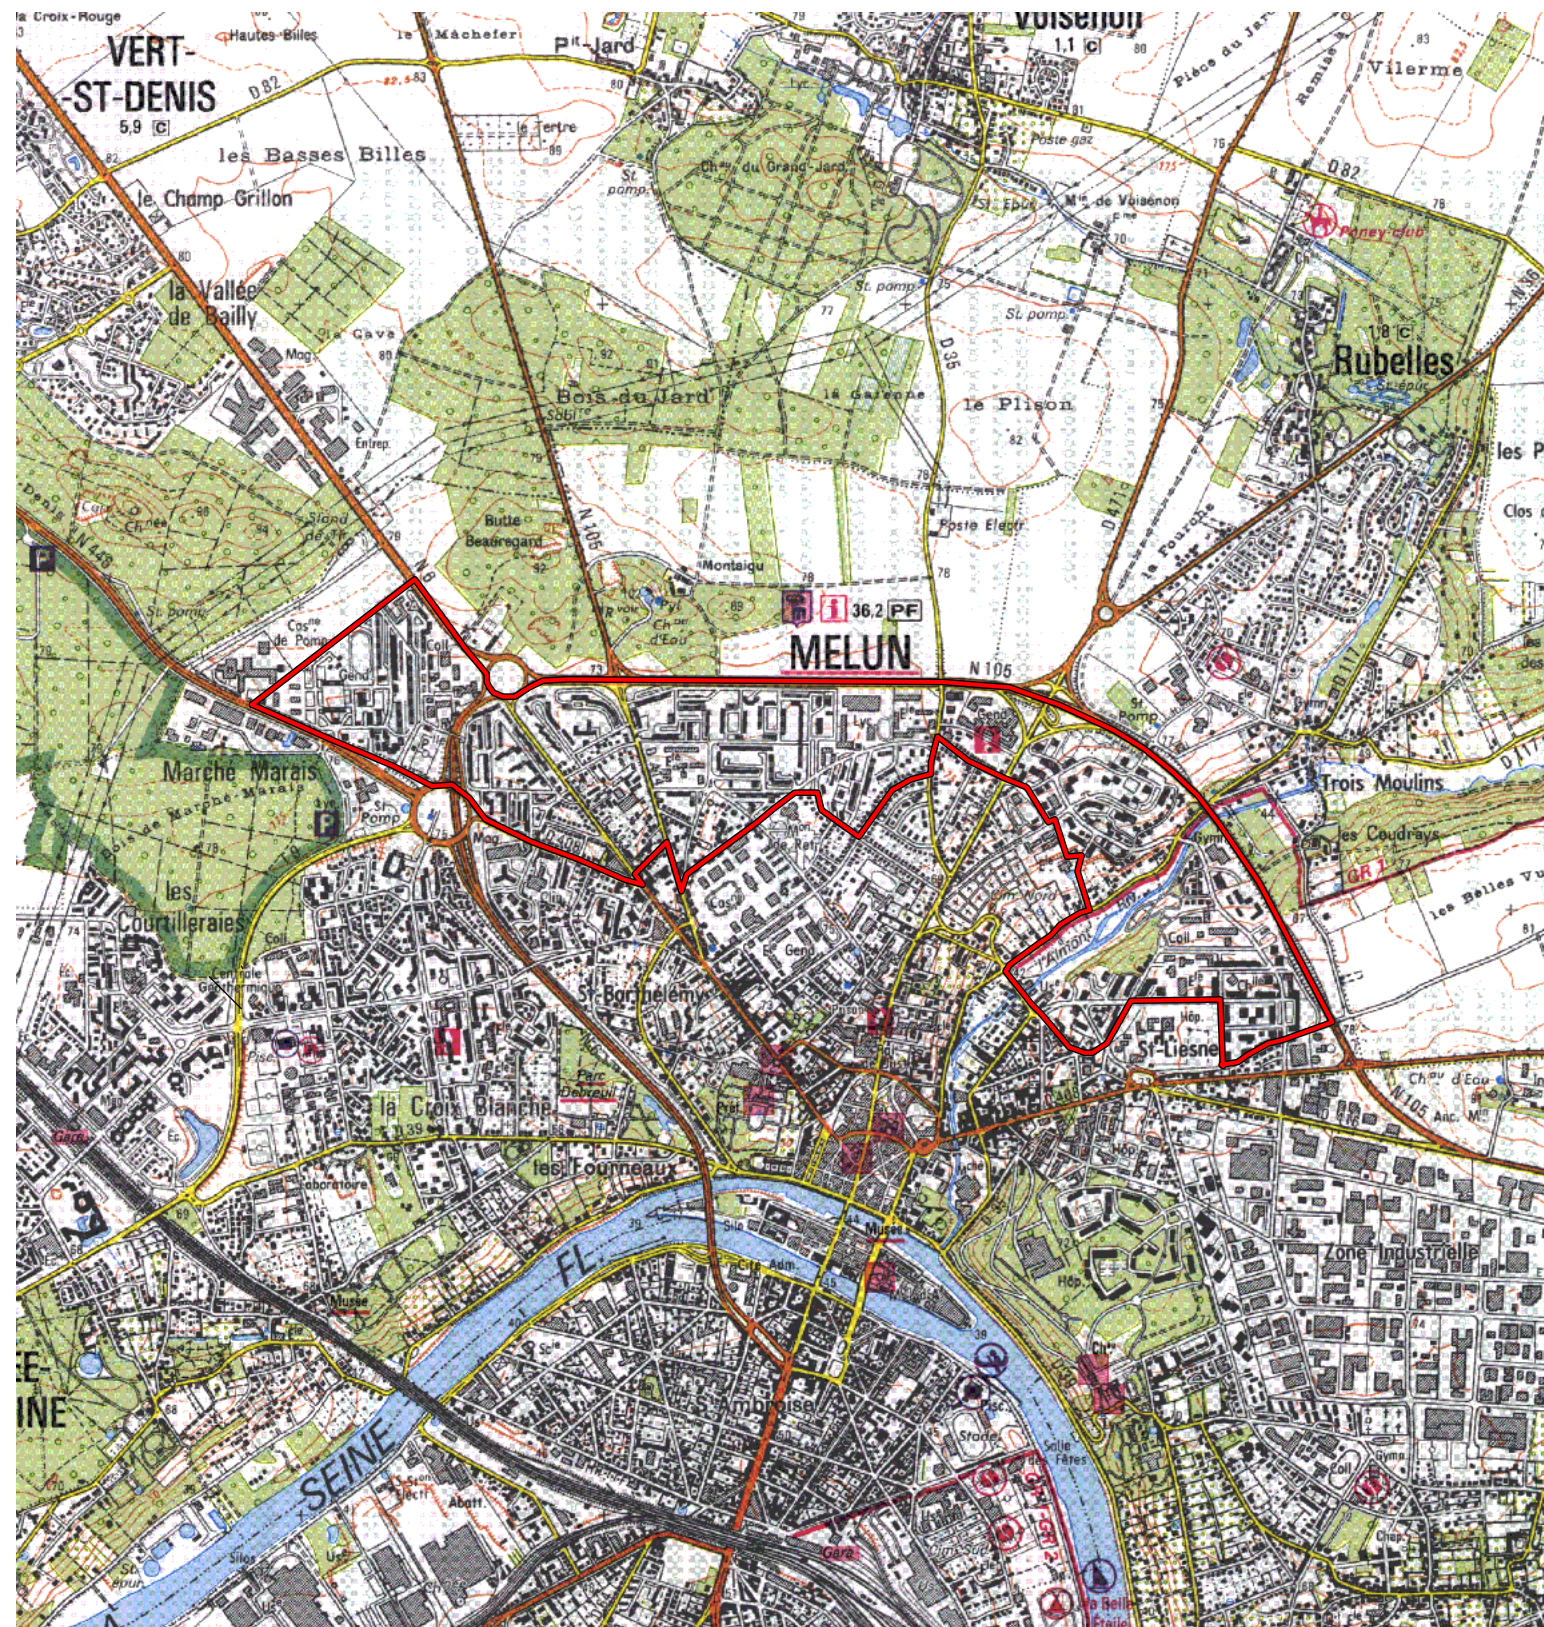

ZRU

Carte au 1/25000 visée à l'article 1
du décret n° 96-1157 du 26 Décembre 1996

Ile de France 11
Seine et Marne (77)

Commune : **Melun.**

ZRU: Quartiers Nord.

N° INSEE: 1102040

N° d'ordre : 527

La zone concernée est délimitée par un trait de couleur rouge.

Les documents relatifs aux délimitations rue par rue sont annexés à la présente carte.

(c) IGN 1/ 25000 Carte(s) :24150T (91)