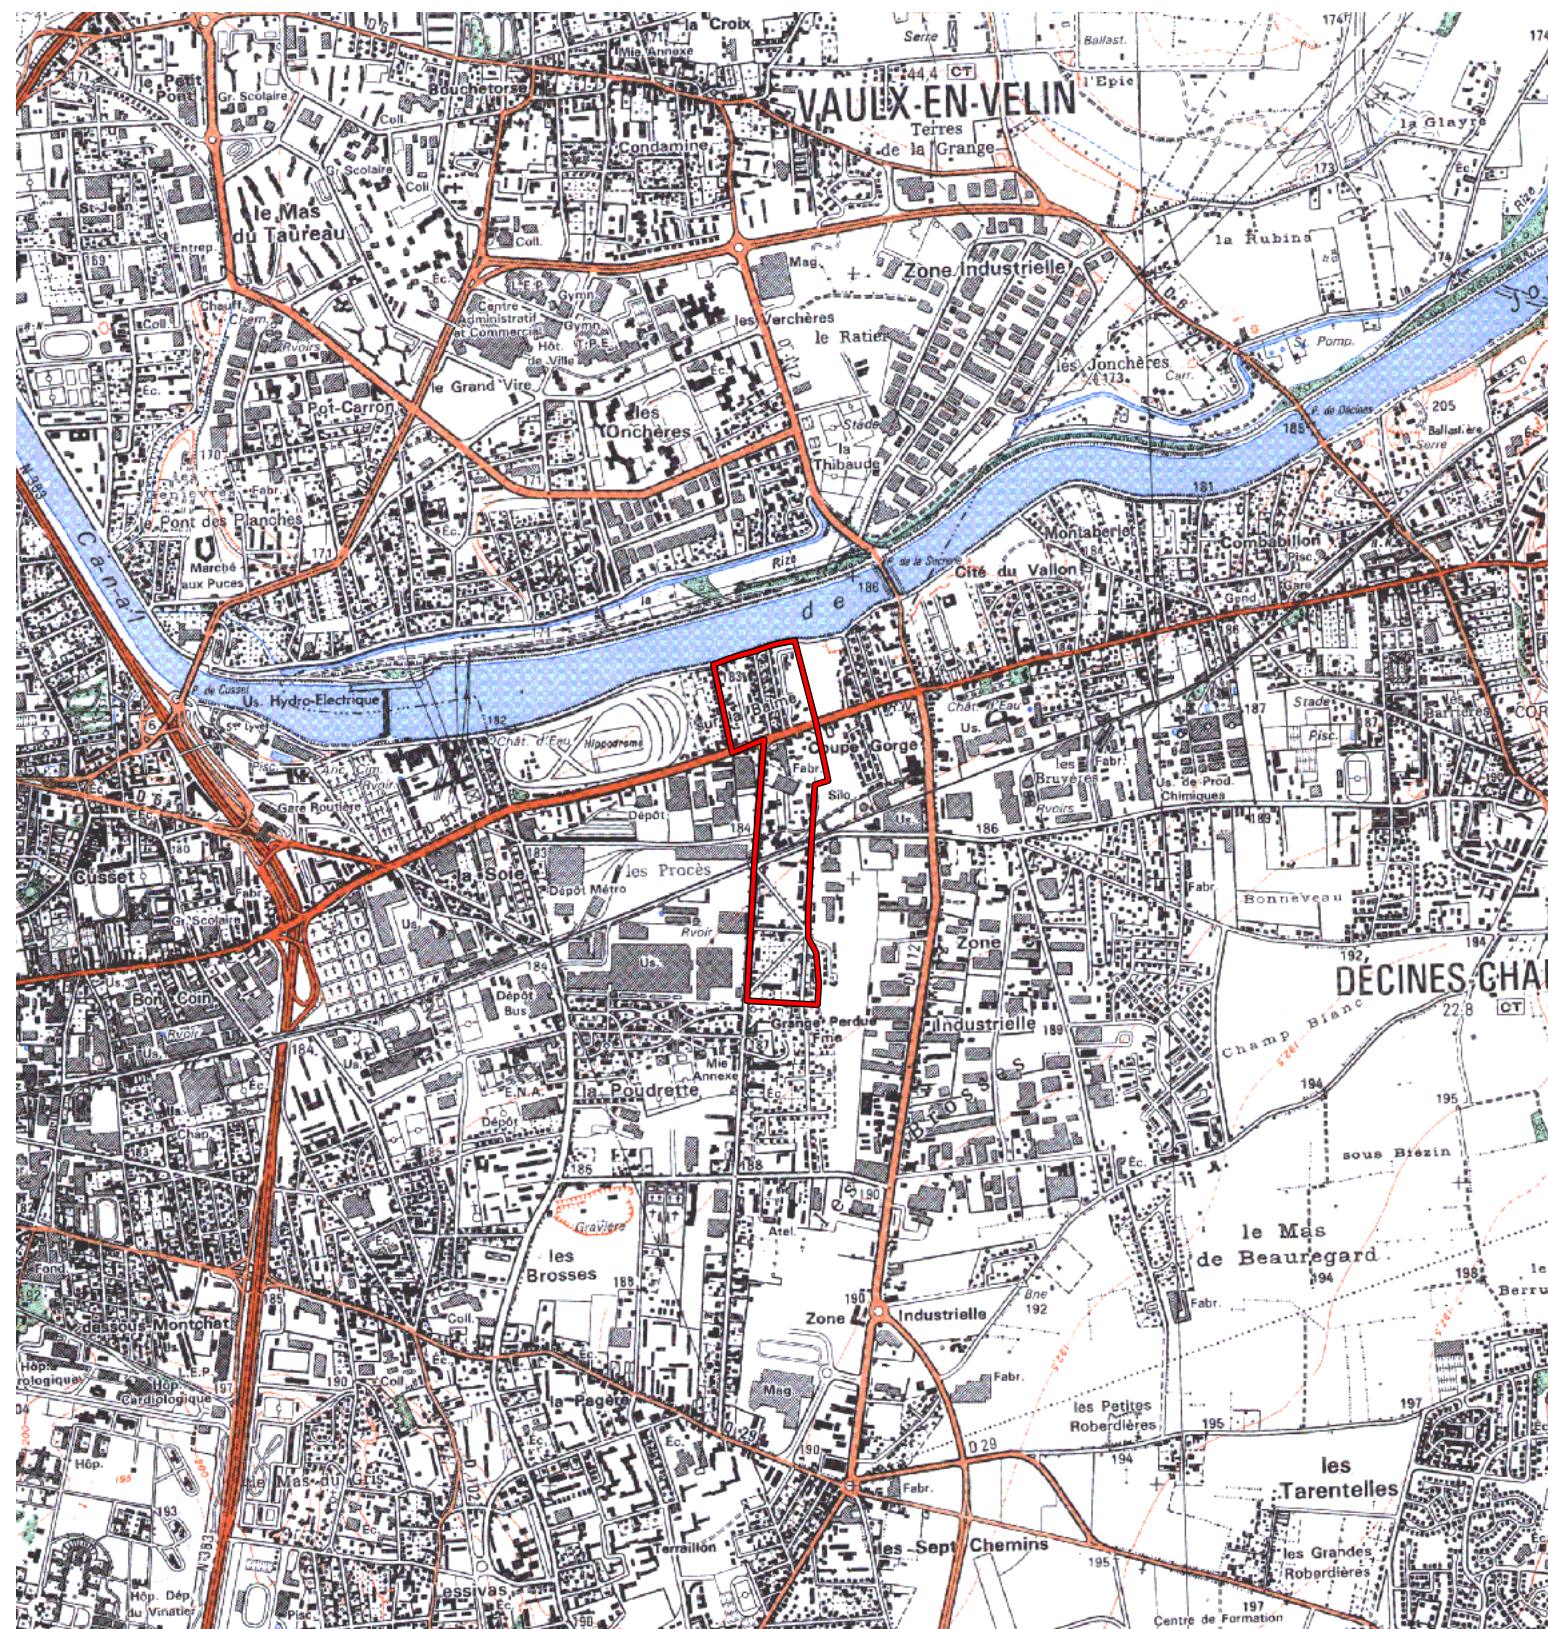

ZRU

Carte au 1/25000 visée à l'article 1
du décret n° 96-1157 du 26 Décembre 1996

Rhône Alpes 82
Rhône (69)

Commune : **Vaulx-en-Verlin.**

ZRU: Cité Tase, Cité de la Balme.

N° INSEE: 8212310

N° d'ordre : 466

La zone concernée est délimitée par un trait de couleur rouge.

Les documents relatifs aux délimitations rue par rue sont annexés à la présente carte.

(c) IGN 1/ 25000 Carte(s) :30310 (89)