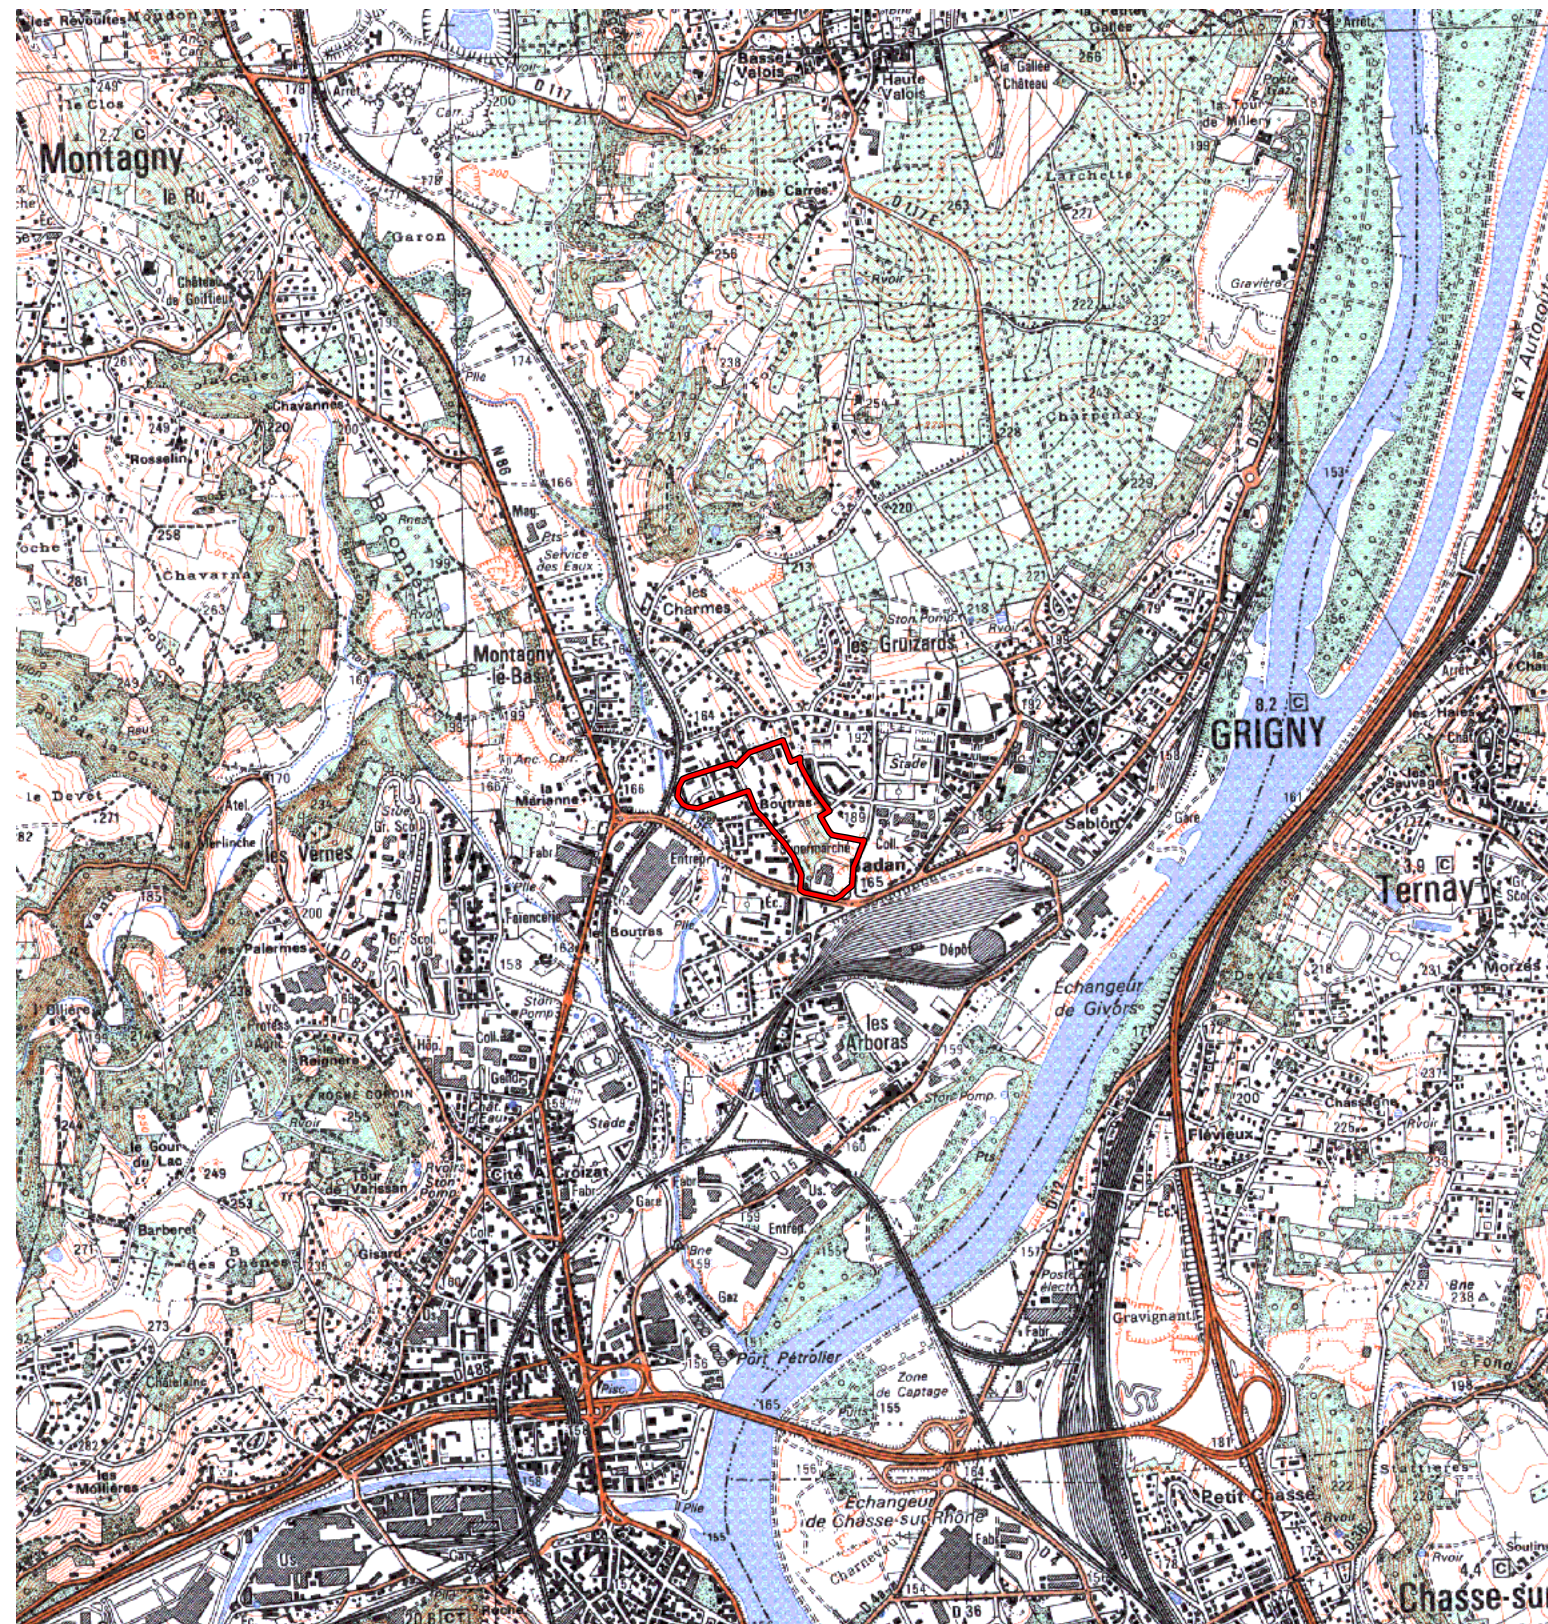

ZUS

Carte au 1/25000 visée à l'article 1
du décret n° 96-1156 du 26 Décembre 1996

Rhône Alpes 82
Rhône (69)

Commune : Grigny.

ZUS: Vallon Jayon.

N° INSEE: 8217060

N° d'ordre : 451

La zone concernée est délimitée par un trait de couleur rouge.

Les documents relatifs aux délimitations rue par rue sont annexés à la présente carte.

(c) IGN 1/ 25000 Carte(s) :30320 (89)