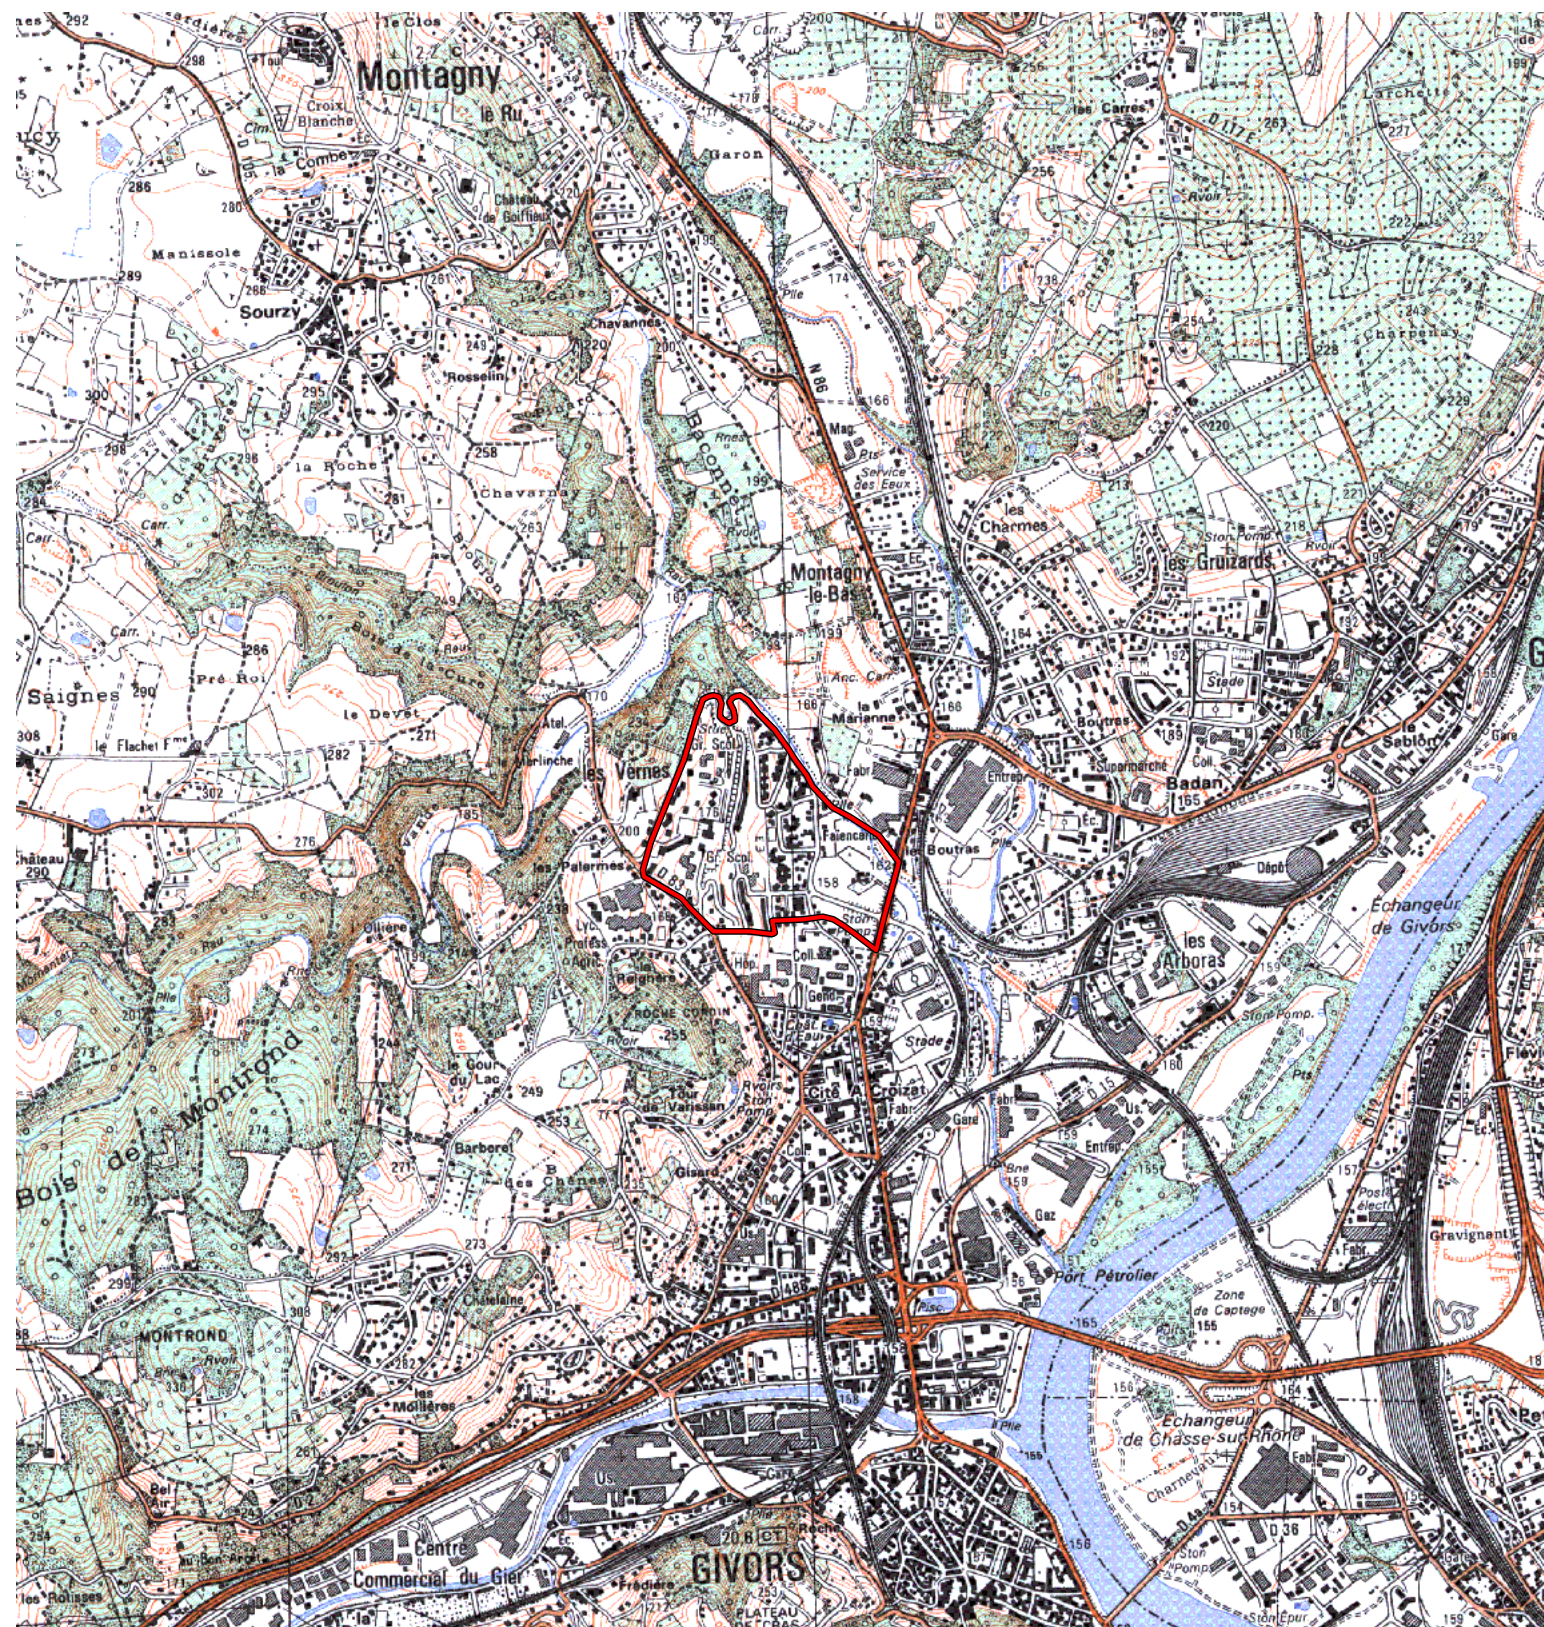

ZRU

Carte au 1/25000 visée à l'article 1
du décret n° 96-1157 du 26 Décembre 1996

Rhône Alpes 82
Rhône (69)

Commune : **Givors.**

ZRU: Les Vernes.

N° INSEE: 8217050

N° d'ordre : 449

La zone concernée est délimitée par un trait de couleur rouge.
Les documents relatifs aux délimitations rue par rue sont annexés à la présente carte.